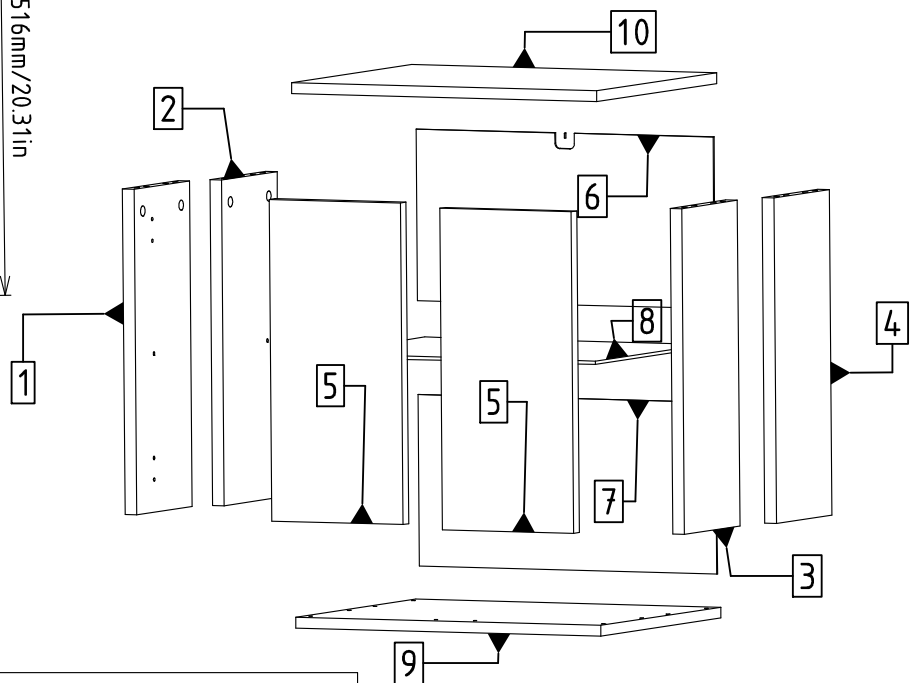

CUBE

CUBE01

OP-74

LED ACCESSORIES

Table accessories

CUBE01

 A1	 FS	 G	8 x 30  K	6,3 X 50  KN
15 x 12  M	 PP3	 PRE	6 x 34 mm  T	4 x 16  W16
 Z	 ZP5			

Elements				Accessories	
SYMBOL	LENGTH	WIDTH	QUANTITY	SYMBOL	QUANTITY
BL1[1]	18.9	7.28	1	A1	1
BL2[2]	18.9	7.28	1	FS	4
BP1[3]	18.9	7.28	1	G	18
BP2[4]	18.9	7.28	1	K	8
FT[5]	18.66	8.46	2	KN	8
PC1[6]	19.17	9.96	1	M	8
PC2[7]	19.17	9.96	1	PP3	6
PS[8]	18.07	14.37	1	PRE	4
WD[9]	19.69	15.75	1	T	8
WG[10]	19.69	15.75	1	W16	8
				Z	8
				ZP5	4

1.

2.

3.

4.

5.

6.

7.

8.