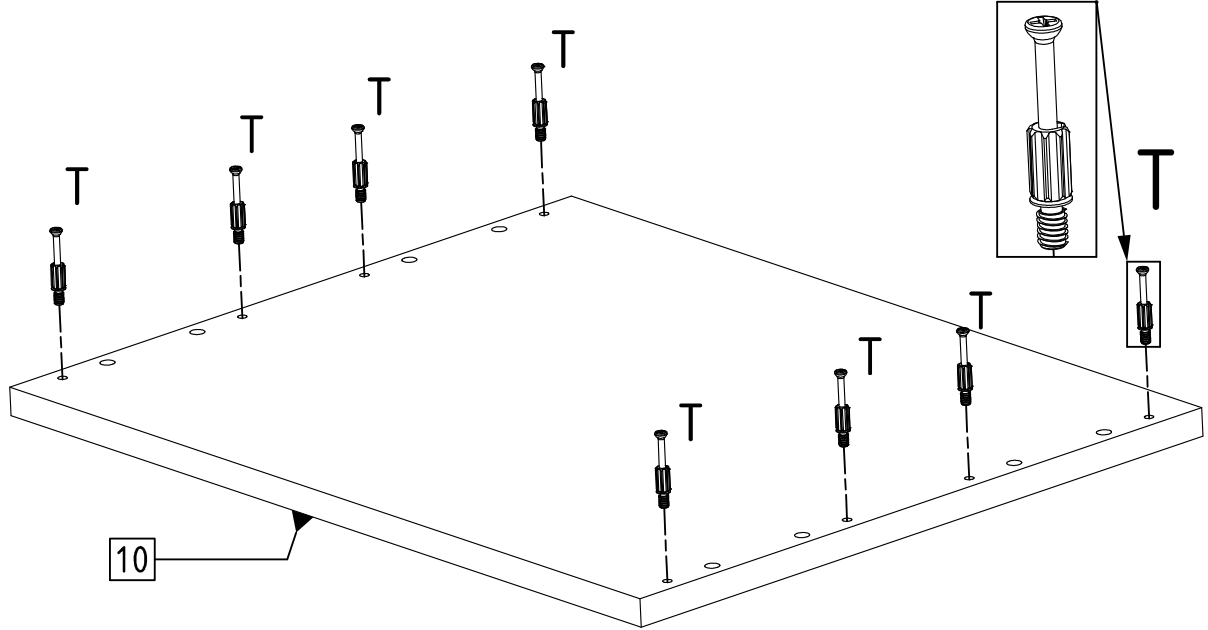

CUBE

CUBE01

OP-74

LED ACCESSORIES

Table accessories

CUBE01

 A1	 FS	 G	8 x 30  K	6,3 X 50  KN
15 x 12  M	 PP3	 PRE	6 x 34 mm  T	4 x 16  W16
 Z	 ZP5			

Elements				Accessories	
SYMBOL	LENGTH	WIDTH	QUANTITY	SYMBOL	QUANTITY
BL1[1]	18.9	7.28	1	A1	1
BL2[2]	18.9	7.28	1	FS	4
BP1[3]	18.9	7.28	1	G	18
BP2[4]	18.9	7.28	1	K	8
FT[5]	18.66	8.46	2	KN	8
PC1[6]	19.17	9.96	1	M	8
PC2[7]	19.17	9.96	1	PP3	6
PS[8]	18.07	14.37	1	PRE	4
WD[9]	19.69	15.75	1	T	8
WG[10]	19.69	15.75	1	W16	8
				Z	8
				ZP5	4

1.

2.

3.

4.

5.

6.

7.

8.