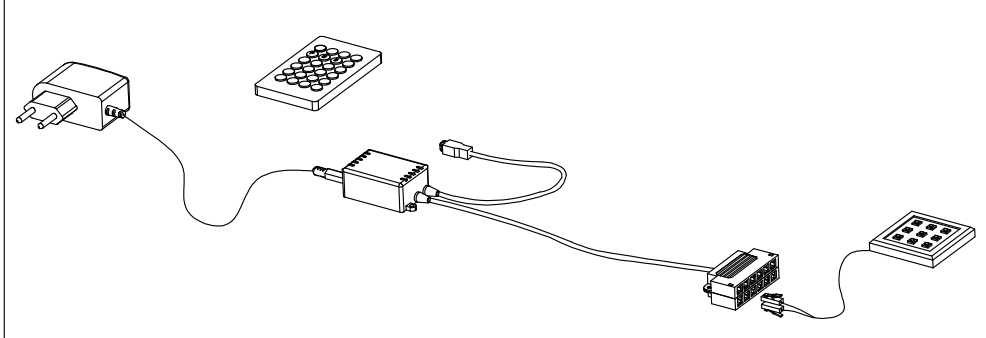

CUBE

CUBE01

OP-74

LED ACCESSORIES

Table accessories

CUBE01

 A1	 FS	 G	8 x 30  K	6,3 X 50  KN
15 x 12  M	 PP3	 PRE	6 x 34 mm  T	4 x 16  W16
 Z	 ZP5			

Elements				Accessories	
SYMBOL	LENGTH	WIDTH	QUANTITY	SYMBOL	QUANTITY
BL1[1]	18.9	7.28	1	A1	1
BL2[2]	18.9	7.28	1	FS	4
BP1[3]	18.9	7.28	1	G	18
BP2[4]	18.9	7.28	1	K	8
FT[5]	18.66	8.46	2	KN	8
PC1[6]	19.17	9.96	1	M	8
PC2[7]	19.17	9.96	1	PP3	6
PS[8]	18.07	14.37	1	PRE	4
WD[9]	19.69	15.75	1	T	8
WG[10]	19.69	15.75	1	W16	8
				Z	8
				ZP5	4