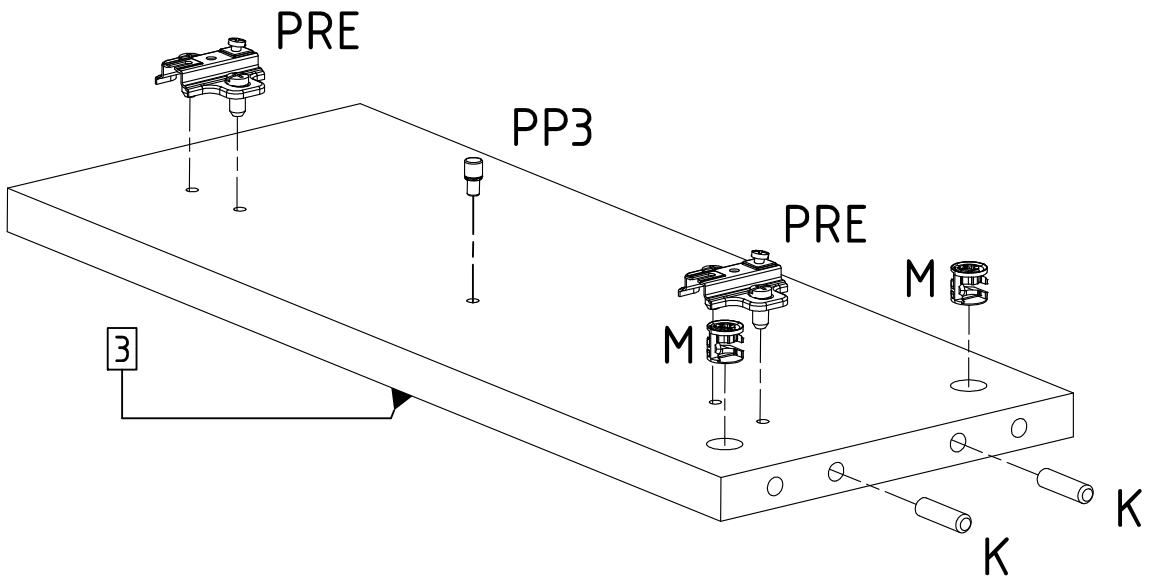

Table accessories

CUBE01

  A1	 FS	 G	8 x 30 K	6,3 X 50 KN
15 x 12 M	 PP3	 PRE	6 x 34 mm T	4 x 16 W16
  Z	 ZP5			

Elements				Accessories	
SYMBOL	LENGTH	WIDTH	QUANTITY	SYMBOL	QUANTITY
BL1[1]	18.9	7.28	1	A1	1
BL2[2]	18.9	7.28	1	FS	4
BP1[3]	18.9	7.28	1	G	18
BP2[4]	18.9	7.28	1	K	8
FT[5]	18.66	8.46	2	KN	8
PC1[6]	19.17	9.96	1	M	8
PC2[7]	19.17	9.96	1	PP3	6
PS[8]	18.07	14.37	1	PRE	4
WD[9]	19.69	15.75	1	T	8
WG[10]	19.69	15.75	1	W16	8
				Z	8
				ZP5	4

1.