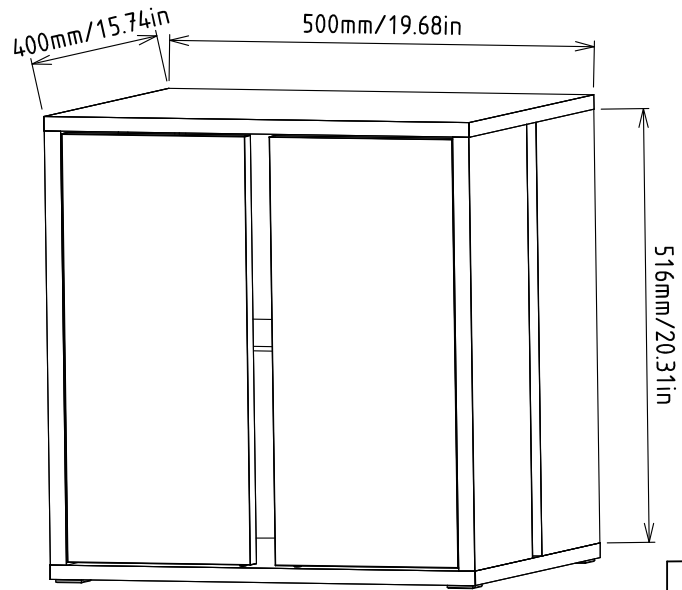

CUBE

CUBE01

OP-74

LED ACCESSORIES

Table accessories

CUBE01

 A1	 FS	 G	8 x 30  K	6,3 X 50  KN
15 x 12  M	 PP3	 PRE	6 x 34 mm  T	4 x 16  W16
 Z	 ZP5			

Elements				Accessories	
SYMBOL	LENGTH	WIDTH	QUANTITY	SYMBOL	QUANTITY
BL1[1]	18.9	7.28	1	A1	1
BL2[2]	18.9	7.28	1	FS	4
BP1[3]	18.9	7.28	1	G	18
BP2[4]	18.9	7.28	1	K	8
FT[5]	18.66	8.46	2	KN	8
PC1[6]	19.17	9.96	1	M	8
PC2[7]	19.17	9.96	1	PP3	6
PS[8]	18.07	14.37	1	PRE	4
WD[9]	19.69	15.75	1	T	8
WG[10]	19.69	15.75	1	W16	8
				Z	8
				ZP5	4