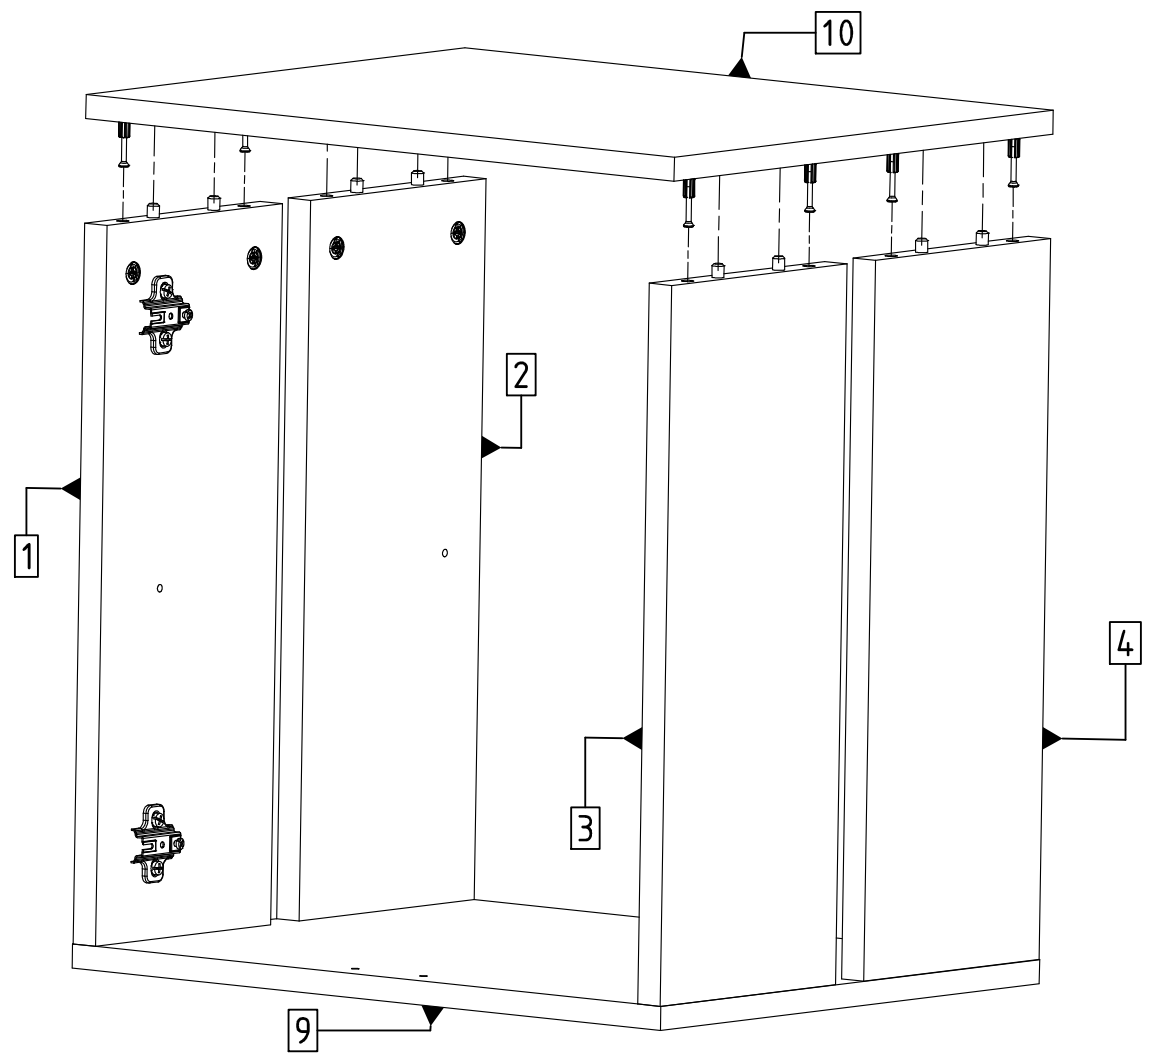

CUBE

CUBE01

OP-74

LED ACCESSORIES

Table accessories

CUBE01

 A1	 FS	 G	8 x 30  K	6,3 X 50  KN
15 x 12  M	 PP3	 PRE	6 x 34 mm  T	4 x 16  W16
 Z	 ZP5			

Elements				Accessories	
SYMBOL	LENGTH	WIDTH	QUANTITY	SYMBOL	QUANTITY
BL1[1]	18.9	7.28	1	A1	1
BL2[2]	18.9	7.28	1	FS	4
BP1[3]	18.9	7.28	1	G	18
BP2[4]	18.9	7.28	1	K	8
FT[5]	18.66	8.46	2	KN	8
PC1[6]	19.17	9.96	1	M	8
PC2[7]	19.17	9.96	1	PP3	6
PS[8]	18.07	14.37	1	PRE	4
WD[9]	19.69	15.75	1	T	8
WG[10]	19.69	15.75	1	W16	8
				Z	8
				ZP5	4

1.

2.

3.

4.

5.

6.

7.

8.

9.

10.

11.

12.