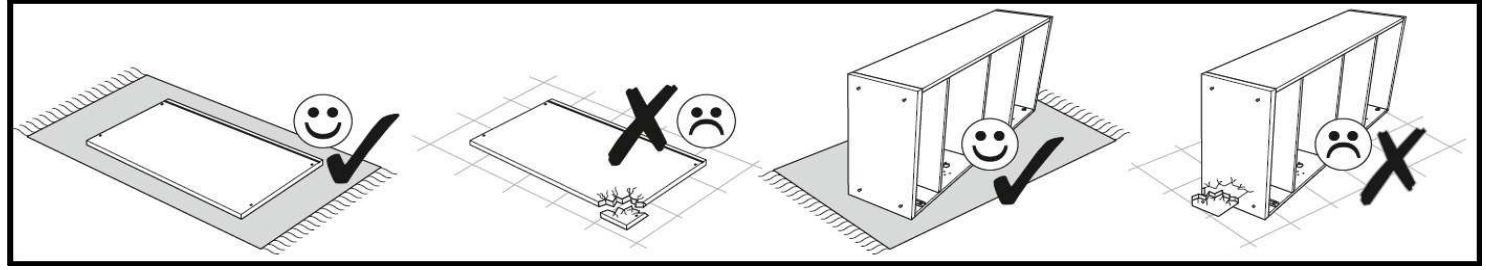

CUBE

CUBE01

OP-74

LED ACCESSORIES

Table accessories

CUBE01

 A1	 FS	 G	8 x 30  K	6,3 X 50  KN
15 x 12  M	 PP3	 PRE	6 x 34 mm  T	4 x 16  W16
 Z	 ZP5			

Elements				Accessories	
SYMBOL	LENGTH	WIDTH	QUANTITY	SYMBOL	QUANTITY
BL1[1]	18.9	7.28	1	A1	1
BL2[2]	18.9	7.28	1	FS	4
BP1[3]	18.9	7.28	1	G	18
BP2[4]	18.9	7.28	1	K	8
FT[5]	18.66	8.46	2	KN	8
PC1[6]	19.17	9.96	1	M	8
PC2[7]	19.17	9.96	1	PP3	6
PS[8]	18.07	14.37	1	PRE	4
WD[9]	19.69	15.75	1	T	8
WG[10]	19.69	15.75	1	W16	8
				Z	8
				ZP5	4