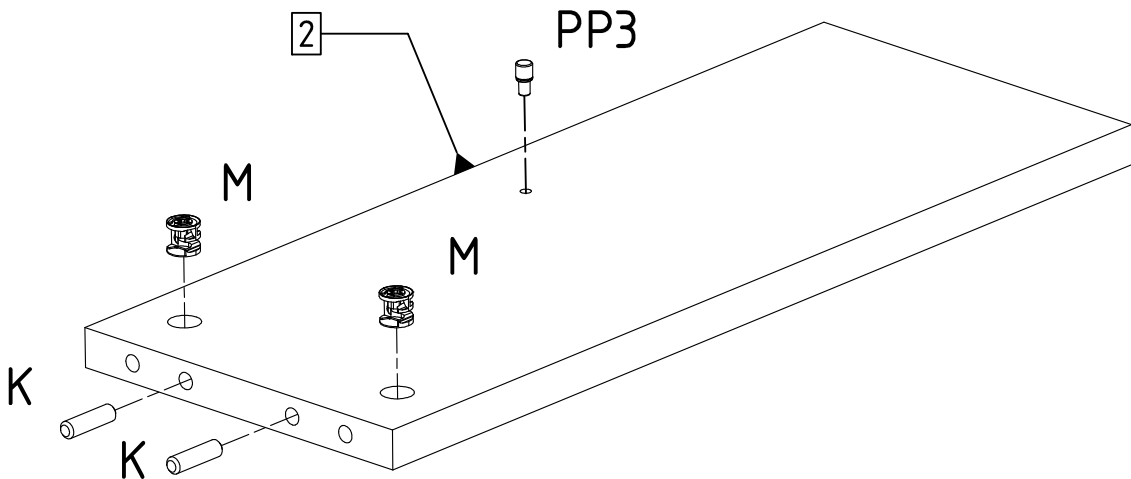

Table accessories

CUBE01

  A1	 FS	 G	8 x 30 K	6,3 X 50 KN
15 x 12 M	 PP3	 PRE	6 x 34 mm T	4 x 16 W16
  Z	 ZP5			

Elements				Accessories	
SYMBOL	LENGTH	WIDTH	QUANTITY	SYMBOL	QUANTITY
BL1[1]	18.9	7.28	1	A1	1
BL2[2]	18.9	7.28	1	FS	4
BP1[3]	18.9	7.28	1	G	18
BP2[4]	18.9	7.28	1	K	8
FT[5]	18.66	8.46	2	KN	8
PC1[6]	19.17	9.96	1	M	8
PC2[7]	19.17	9.96	1	PP3	6
PS[8]	18.07	14.37	1	PRE	4
WD[9]	19.69	15.75	1	T	8
WG[10]	19.69	15.75	1	W16	8
				Z	8
				ZP5	4

1.