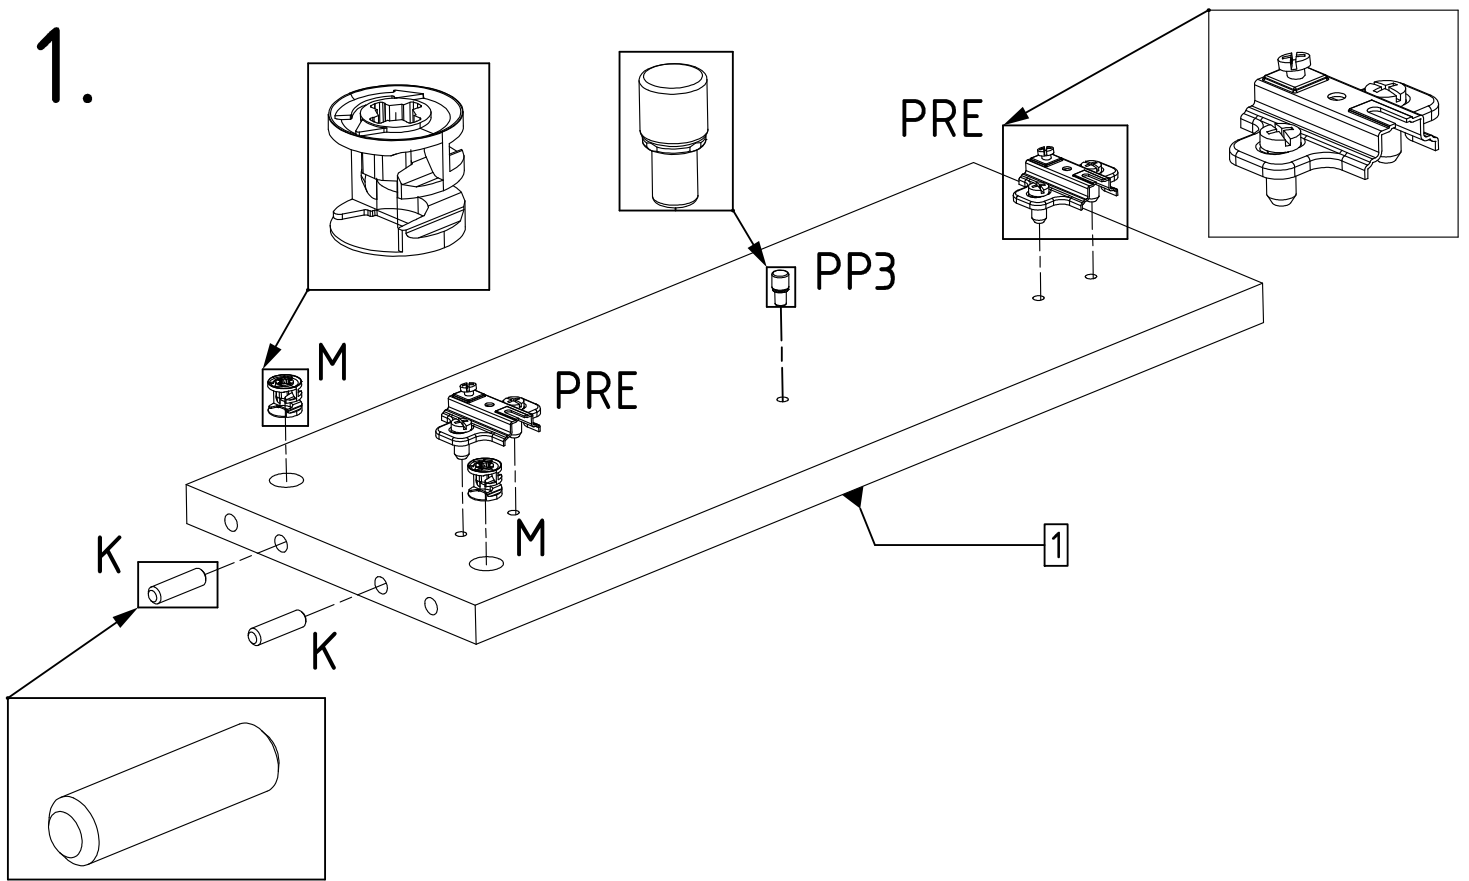

Table accessories

CUBE01

  A1	 FS	 G	8 x 30 K	6,3 X 50 KN
15 x 12 M	 PP3	 PRE	6 x 34 mm T	4 x 16 W16
  Z	 ZP5			

Elements				Accessories	
SYMBOL	LENGTH	WIDTH	QUANTITY	SYMBOL	QUANTITY
BL1[1]	18.9	7.28	1	A1	1
BL2[2]	18.9	7.28	1	FS	4
BP1[3]	18.9	7.28	1	G	18
BP2[4]	18.9	7.28	1	K	8
FT[5]	18.66	8.46	2	KN	8
PC1[6]	19.17	9.96	1	M	8
PC2[7]	19.17	9.96	1	PP3	6
PS[8]	18.07	14.37	1	PRE	4
WD[9]	19.69	15.75	1	T	8
WG[10]	19.69	15.75	1	W16	8
				Z	8
				ZP5	4

1.