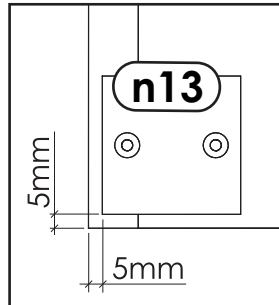

CENTRE EF CHEST

	mm	inch	
①	932 x 330	36,69x12,99	x1
②	913 x 312	35,94x12,28	x1
③	913 x 312	35,94x12,28	x1
④	932 x 330	36,69x12,99	x1
⑤	1100 x 330	43,31x12,99	x1
⑥	473 x 312	18,62x12,28	x1
⑦	473 x 312	18,62x12,28	x1
⑧	276 x 310	10,87x12,20	x4
⑨	1063 x 317	41,85x12,48	x1
⑩	948 x 298	37,32x11,73	x2
⑪	498 x 248	19,61x9,76	x2
⑫	300 x 140	11,81x5,51	x2
⑬	300 x 140	11,81x5,51	x2
⑭	420 x 125	16,54x4,92	x2
⑮	432 x 315	17,01x12,40	x2
⑯	938 x 295	36,93x12,40	x2
⑰	490 x 214	19,29x8,42	x1
⑱	482 x 490	18,97x19,29	x1
⑲	490 x 240	19,29x9,44	x1
⑳	473 x 300	18,62x11,81	x1

3

4

5

6

9
▼

a=b

10

11