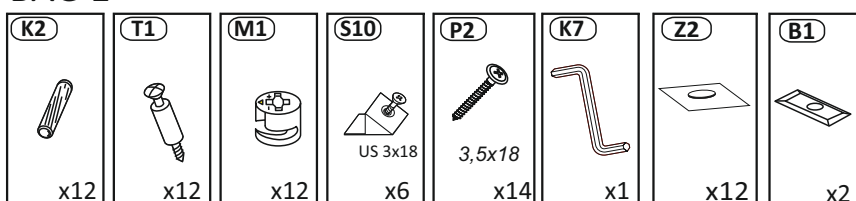

RTV 180 BERNO

- 60 min.

3 max. 28 kg

	mm	
1	284 x 330	x1
2	284 x 330	x1
3	1800 x 330	x1
4	1766 x 310	x1
5	267 x 310	x1
6	896 x 296	x2
7	888 x 288	x1
8	888 x 288	x1

BAG 1

BAG 2

BAG 3

BAG 4

BAG 5