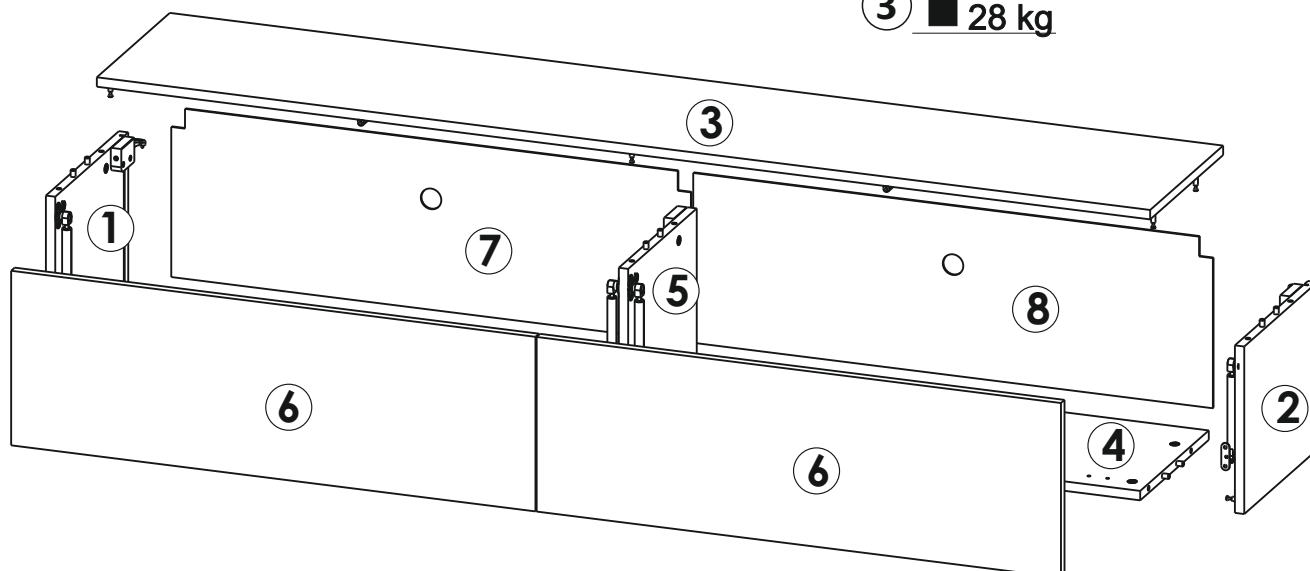

# RTV 180 BERNO

- 60 min.

3 max. 28 kg

	mm	
1	284 x 330	x1
2	284 x 330	x1
3	1800 x 330	x1
4	1766 x 310	x1
5	267 x 310	x1
6	896 x 296	x2
7	888 x 288	x1
8	888 x 288	x1