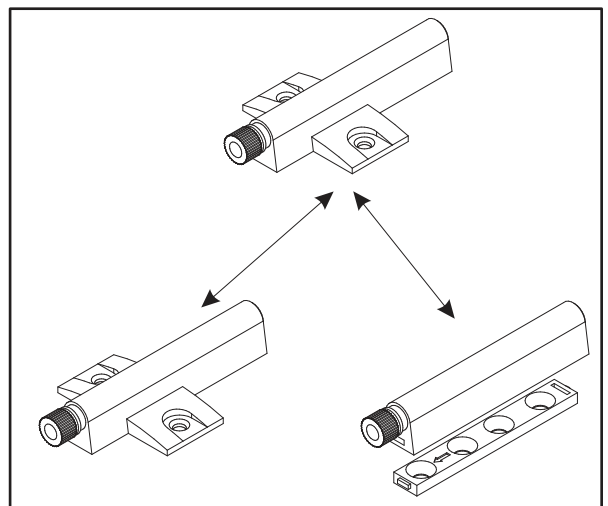

BARI CARB - 200 WALL MOUNTED FLOATING TV STAND

NO	Dim		Col.-No	Qty
1	414	332	16	1
2	414	332	16	1
3	2000	332	16	2
4	2000	332	16	2
5	218	332	16	1
6	218	332	16	1
7	180	320	16	1
8	180	320	16	1
9	755	332	16	1
10	755	332	16	1
11	696	246	16	2
12	2001	70	18	2
13	377	70	18	2
14	377	70	18	2
15	452	325	5	1
16	764	244	3	2

120 min

BARI CARB - 200 WALL MOUNTED FLOATING TV STAND

BARI CARB - 200 WALL MOUNTED FLOATING TV STAND

A1 x32	 Ø5/16"x1 27/64" ø8x36	B5 x33	 Ø19/32"x15/32" Ø15x12	G5 x33	
B4 x33		B11 x4	 Ø9/32"x1 31/32" Ø7x50	G4 x4	
B3 x24	 Ø1/16"x63/64" Ø1,4x25	D10 x22	 USØ9/64"x33/64" USØ3,5x13	I2 x8	
LZ3 x1		SQ x2		BO1 x2	
G2 x1		LED x1		ZXL x2	
		KR5 SFXP x6	 Ø 25/64"x1 31/32" x2 23/64" Ø10/50x60	ZXP x2	
		SZ9 x1	 L=18 3/16" L=1962 mm	T3/T5 x2	
					