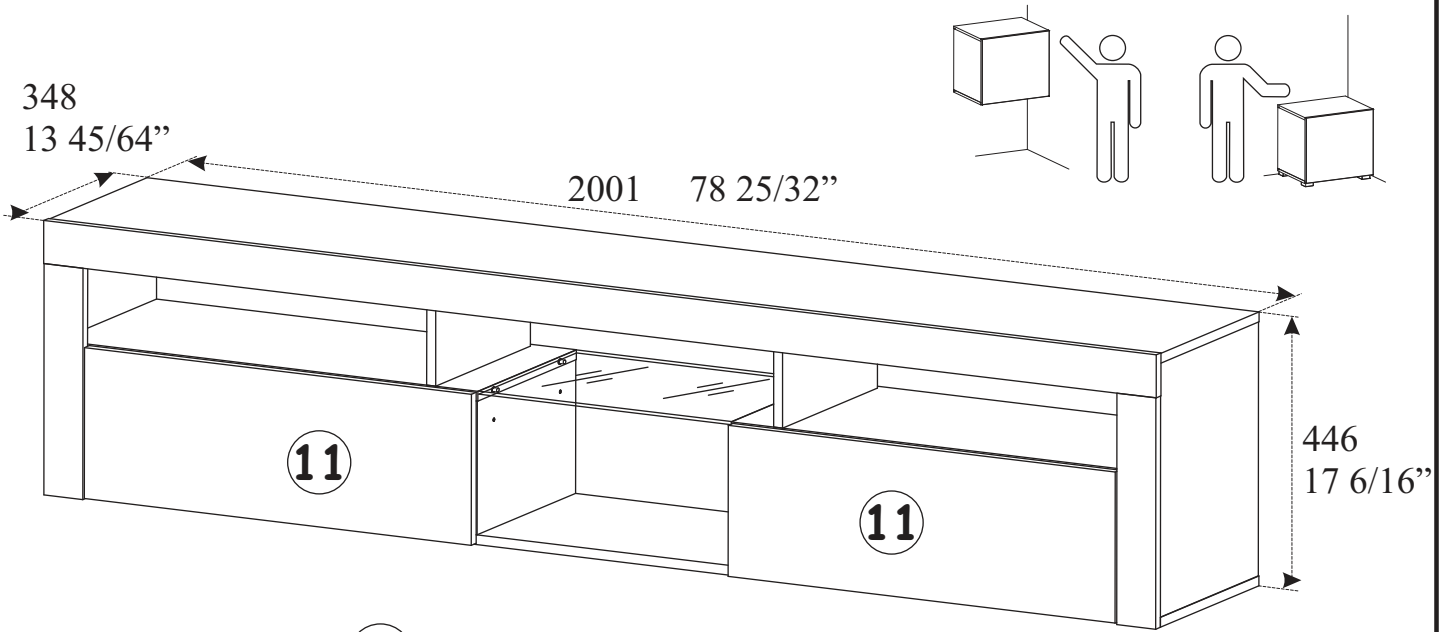

BARI CARB - 200 WALL MOUNTED FLOATING TV STAND

NO	Dim		Col.-No	Qty
1	414	332	16	1
2	414	332	16	1
3	2000	332	16	2
4	2000	332	16	2
5	218	332	16	1
6	218	332	16	1
7	180	320	16	1
8	180	320	16	1
9	755	332	16	1
10	755	332	16	1
11	696	246	16	2
12	2001	70	18	2
13	377	70	18	2
14	377	70	18	2
15	452	325	5	1
16	764	244	3	2

120 min

BARI CARB - 200 WALL MOUNTED FLOATING TV STAND

BARI CARB - 200 WALL MOUNTED FLOATING TV STAND

A1 x32	 Ø5/16"x1 27/64" ø8x36	B5 x33	 Ø19/32"x15/32" Ø15x12	G5 x33	
B4 x33		B11 x4	 Ø9/32"x1 31/32" Ø7x50	G4 x4	
B3 x24	 Ø1/16"x63/64" Ø1,4x25	D10 x22	 USØ9/64"x33/64" USØ3,5x13	I2 x8	
LZ3 x1		SQ x2		BO1 x2	
G2 x1		LED x1		ZXL x2	
		KR5 SFXP x6	 Ø 25/64"x1 31/32" x2 23/64" Ø10/50x60	ZXP x2	
		SZ9 x1	 L=18 3/16" L=1962 mm	T3/T5 x2	
					

1

ZXP x1		B4 x2		A1 x4	 Ø5/16"x1 27/64" ø8x36	B5 x6	 Ø19/32"x15/32" Ø15x12
-----------	---	----------	--	----------	---	----------	---

BARI CARB - 200 WALL MOUNTED FLOATING TV STAND

2

A1	Ø5/16"x1 27/64"	B5	Ø19/32"x15/32"	B4	
x4		x6		x2	
	Ø8x36		Ø15x12		