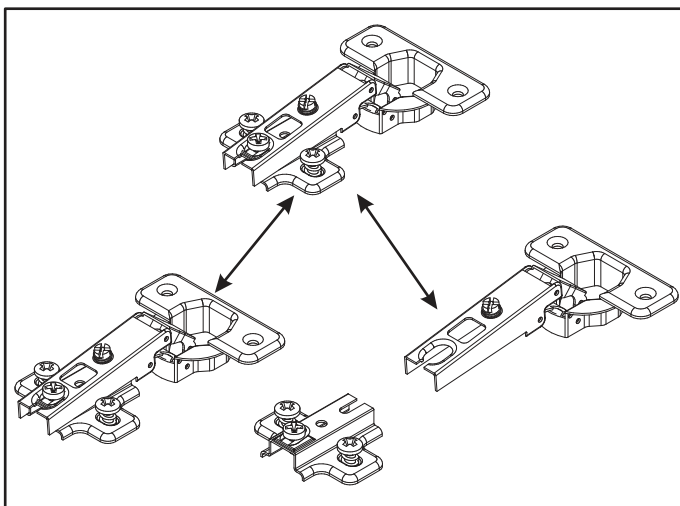

BARI CARB - 200 WALL MOUNTED FLOATING TV STAND

NO	Dim		Col.-No	Qty
1	414	332	16	1
2	414	332	16	1
3	2000	332	16	2
4	2000	332	16	2
5	218	332	16	1
6	218	332	16	1
7	180	320	16	1
8	180	320	16	1
9	755	332	16	1
10	755	332	16	1
11	696	246	16	2
12	2001	70	18	2
13	377	70	18	2
14	377	70	18	2
15	452	325	5	1
16	764	244	3	2

120 min

BARI CARB - 200 WALL MOUNTED FLOATING TV STAND

BARI CARB - 200 WALL MOUNTED FLOATING TV STAND

A1 x32	 Ø5/16"x1 27/64" ø8x36	B5 x33	 Ø19/32"x15/32" Ø15x12	G5 x33	
B4 x33		B11 x4	 Ø9/32"x1 31/32" Ø7x50	G4 x4	
B3 x24	 Ø1/16"x63/64" Ø1,4x25	D10 x22	 USØ9/64"x33/64" USØ3,5x13	I2 x8	
LZ3 x1		SQ x2		BO1 x2	
G2 x1		LED x1		ZXL x2	
		KR5 SFXP x6	 Ø 25/64"x1 31/32" x2 23/64" Ø10/50x60	ZXP x2	
		SZ9 x1	 L=18 3/16" L=1962 mm	T3/T5 x2	
					

1

ZXP x1		B4 x2		A1 x4	 Ø5/16"x1 27/64" ø8x36	B5 x6	 Ø19/32"x15/32" Ø15x12
-----------	---	----------	--	----------	---	----------	---

BARI CARB - 200 WALL MOUNTED FLOATING TV STAND

2

A1	Ø5/16"x1 27/64"	B5	Ø19/32"x15/32"	B4	
x4		x6		x2	
	Ø8x36		Ø15x12		