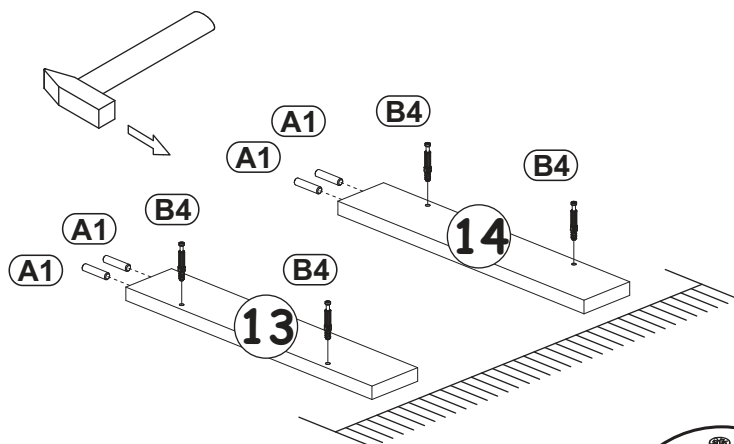

A1	Ø5/16"x1 27/64"
x8	ø8x36

B5	Ø19/32"x15/32"
x4	Ø15x12

ZXP	
x1	

ZXL	
x1	

BARI CARB - 160 WALL MOUNTED FLOATING TV STAND

8

BO1 x2		B5 x8	Ø19/32" x 15/32" Ø15x12 	A1 x8	Ø5/16" x 1 27/64" Ø8x36
------------------	--	-----------------	--------------------------------	-----------------	--------------------------------

D10 x6	USØ9/64" x 33/64" USØ3,5x13
------------------	------------------------------------

9

BO1 x2		D10 x12	USØ9/64" x 33/64" USØ3,5x13 	E21 x4	Ø35 H=0
------------------	--	-------------------	------------------------------------	------------------	----------------

**BARI CARB - 160 WALL MOUNTED
FLOATING TV STAND**

A1	Ø5/16"x1 27/64"	B4	
x4	 ø8x36	x4	

10

11

B4	
x5	

BARI CARB - 160 WALL MOUNTED FLOATING TV STAND

12

13