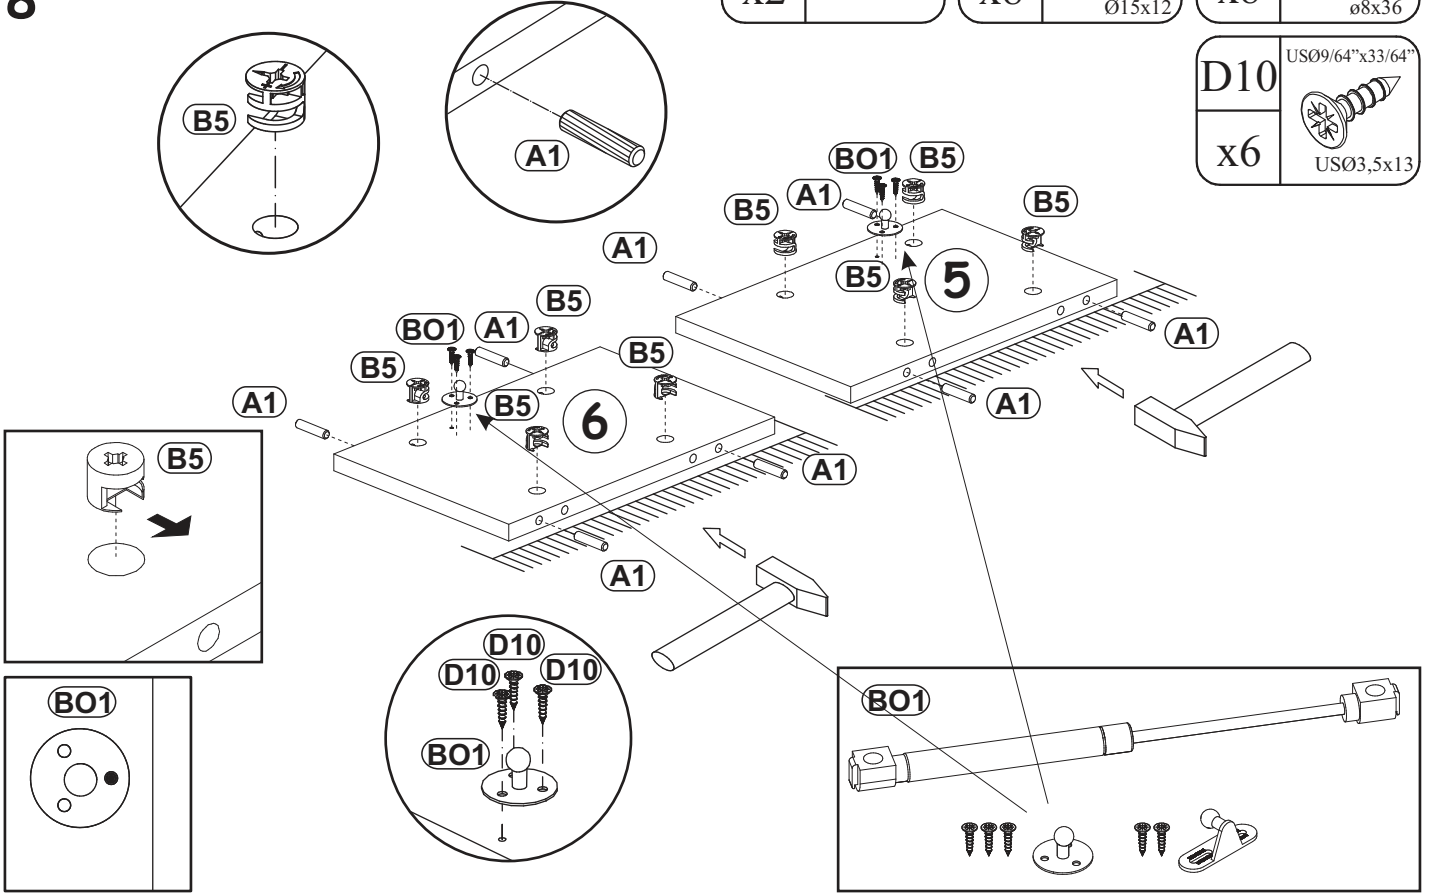

A1	Ø5/16"x1 27/64"
x8	ø8x36

B5	Ø19/32"x15/32"
x4	Ø15x12

ZXP	
x1	

ZXL	
x1	

BARI CARB - 160 WALL MOUNTED FLOATING TV STAND

8

BO1 x2		B5 x8	Ø19/32" x 15/32" Ø15x12 	A1 x8	Ø5/16" x 1 27/64" Ø8x36
------------------	--	-----------------	--------------------------------	-----------------	--------------------------------

D10 x6	USØ9/64" x 33/64" USØ3,5x13
------------------	------------------------------------

9

BO1 x2		D10 x12	USØ9/64" x 33/64" USØ3,5x13 	E21 x4	Ø35 H=0
------------------	--	-------------------	------------------------------------	------------------	----------------