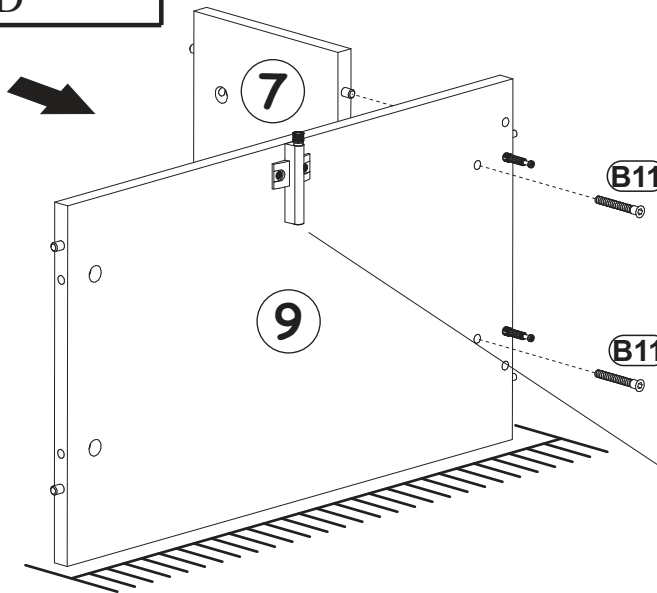

D10 x6	USØ9/64" x 33/64" USØ3,5x13
------------------	------------------------------------

9

BO1 x2		D10 x12	USØ9/64" x 33/64" USØ3,5x13 	E21 x4	Ø35 H=0
------------------	--	-------------------	------------------------------------	------------------	----------------

**BARI CARB - 160 WALL MOUNTED
FLOATING TV STAND**

A1	Ø5/16"x1 27/64"	B4	
x4	 ø8x36	x4	

10

11

B4	
x5	

BARI CARB - 160 WALL MOUNTED FLOATING TV STAND

12

13