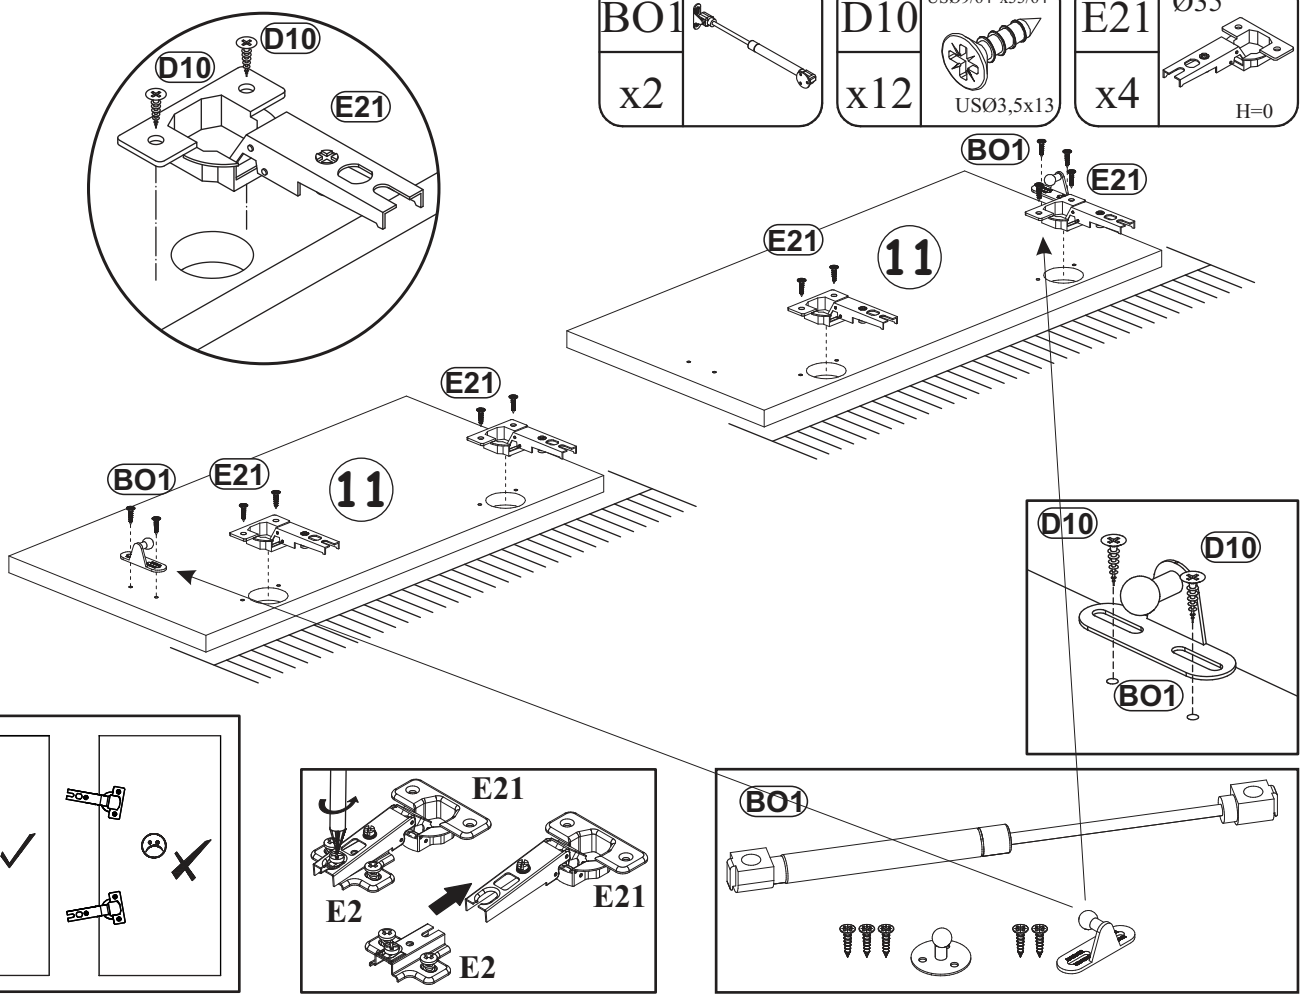

A1	Ø5/16"x1 27/64"
x8	ø8x36

B5	Ø19/32"x15/32"
x4	Ø15x12

ZXP	
x1	

ZXL	
x1	

BARI CARB - 160 WALL MOUNTED FLOATING TV STAND

8

BO1 x2		B5 x8	Ø19/32" x 15/32" Ø15x12 	A1 x8	Ø5/16" x 1 27/64" Ø8x36
------------------	--	-----------------	--------------------------------	-----------------	--------------------------------

D10 x6	USØ9/64" x 33/64" USØ3,5x13
------------------	------------------------------------

9

BO1 x2		D10 x12	USØ9/64" x 33/64" USØ3,5x13 	E21 x4	Ø35 H=0
------------------	--	-------------------	------------------------------------	------------------	----------------