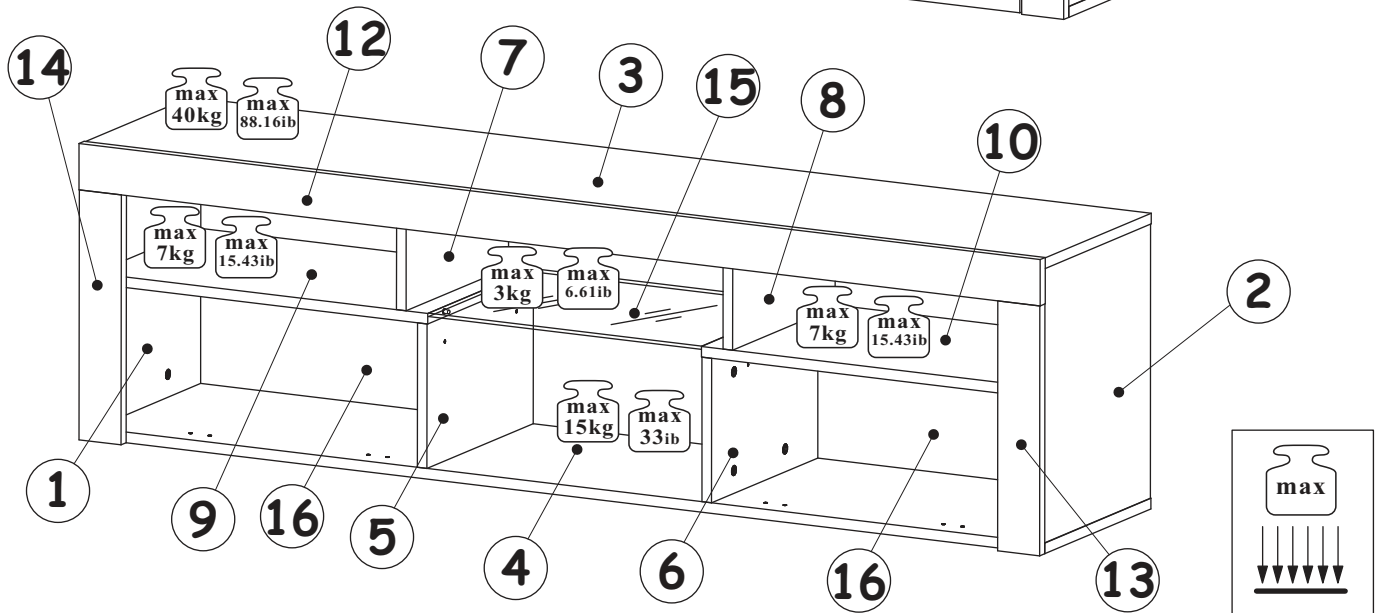

BARI CARB - 160 WALL MOUNTED FLOATING TV STAND

NO	Dim		Col.-No	Qty
1	414	332	16	1
2	414	332	16	1
3	1600	332	16	2
4	1600	332	16	2
5	218	332	16	1
6	218	332	16	1
7	180	320	16	1
8	180	320	16	1
9	555	332	16	1
10	555	332	16	1
11	496	246	16	2
12	1601	70	18	2
13	377	70	18	2
14	377	70	18	2
15	452	325	5	1
16	564	244	3	2

90 min

BARI CARB - 160 WALL MOUNTED FLOATING TV STAND

BARI CARB - 160 WALL MOUNTED FLOATING TV STAND

A1 x32	$\varnothing 5/16'' \times 1 27/64''$ $\varnothing 8 \times 36$	B5 x33	$\varnothing 19/32'' \times 15/32''$ $\varnothing 15 \times 12$	G5 x33	
B4 x33		B11 x4	$\varnothing 9/32'' \times 1 31/32''$ $\varnothing 7 \times 50$	G4 x4	
B3 x24	$\varnothing 1/16'' \times 63/64''$ $\varnothing 1,4 \times 25$	D10 x22	$US \varnothing 9/64'' \times 33/64''$ $US \varnothing 3,5 \times 13$	G20 x4	
E2 x4		H=0	E21 x4	$\varnothing 1 3/8''$ $\varnothing 35$ H=0	
LZ3 x1		SQ x2		ZXL x2	
I2 x8		BO1 x2		ZXP x2	
LED x1		KR5 SFXP x6	$\varnothing 25/64'' / 1 31/32''$ $\times 2 23/64''$ $\varnothing 10 / 50 \times 60$	SZ9 x1	L=18 3/16'' L=1562 mm
G2 x1		T3/T5 x2			

B4	
x8	

BARI CARB - 160 WALL MOUNTED FLOATING TV STAND

4

E2		B4	
x4	H=0	x8	

5

D10	USØ9/64"x33/64"	G20		A1	Ø5/16"x1 27/64"	B5	Ø19/32"x15/32"	B4	
x2	USØ3,5x13	x2		x2	ø8x36	x2	Ø15x12	x2	

BARI CARB - 160 WALL MOUNTED FLOATING TV STAND