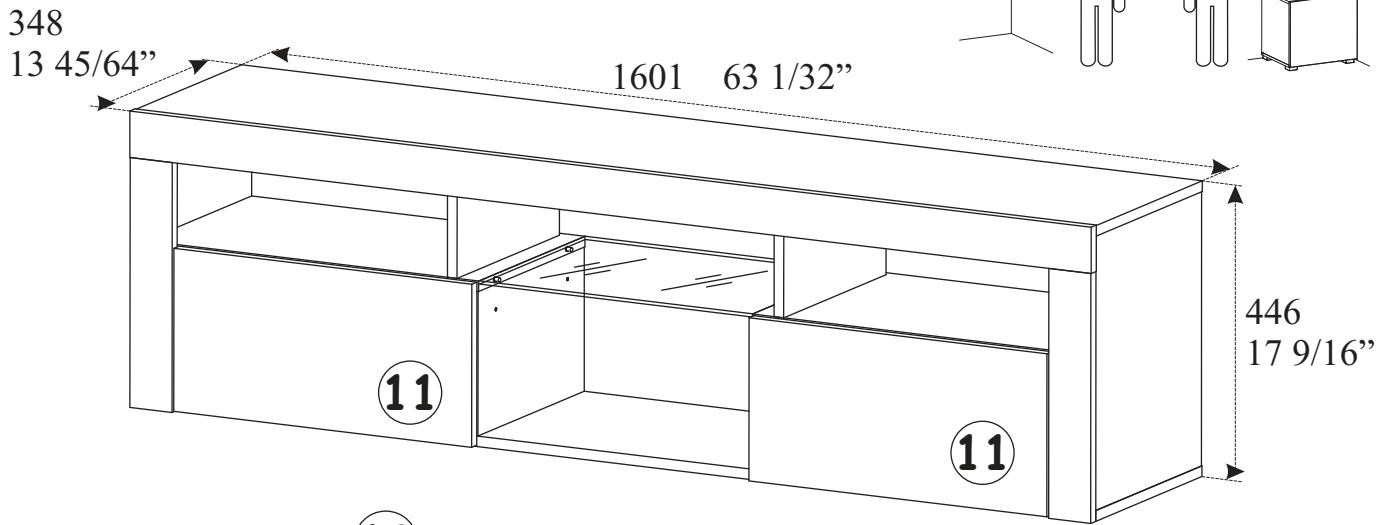

BARI CARB - 160 WALL MOUNTED FLOATING TV STAND

NO	Dim		Col.-No	Qty
1	414	332	16	1
2	414	332	16	1
3	1600	332	16	2
4	1600	332	16	2
5	218	332	16	1
6	218	332	16	1
7	180	320	16	1
8	180	320	16	1
9	555	332	16	1
10	555	332	16	1
11	496	246	16	2
12	1601	70	18	2
13	377	70	18	2
14	377	70	18	2
15	452	325	5	1
16	564	244	3	2

1

A1 x4	$\varnothing 5/16'' \times 1 27/64''$ $\varnothing 8 \times 36$	B5 x6	$\varnothing 19/32'' \times 15/32''$ $\varnothing 15 \times 12$	B4 x2	
ZXL x1					

BARI CARB - 160 WALL MOUNTED FLOATING TV STAND

B4	
x8	

BARI CARB - 160 WALL MOUNTED FLOATING TV STAND

4

E2		B4	
x4	H=0	x8	

5

D10	USØ9/64"x33/64"	G20		A1	Ø5/16"x1 27/64"	B5	Ø19/32"x15/32"	B4	
x2	USØ3,5x13	x2		x2	ø8x36	x2	Ø15x12	x2	

BARI CARB - 160 WALL MOUNTED FLOATING TV STAND