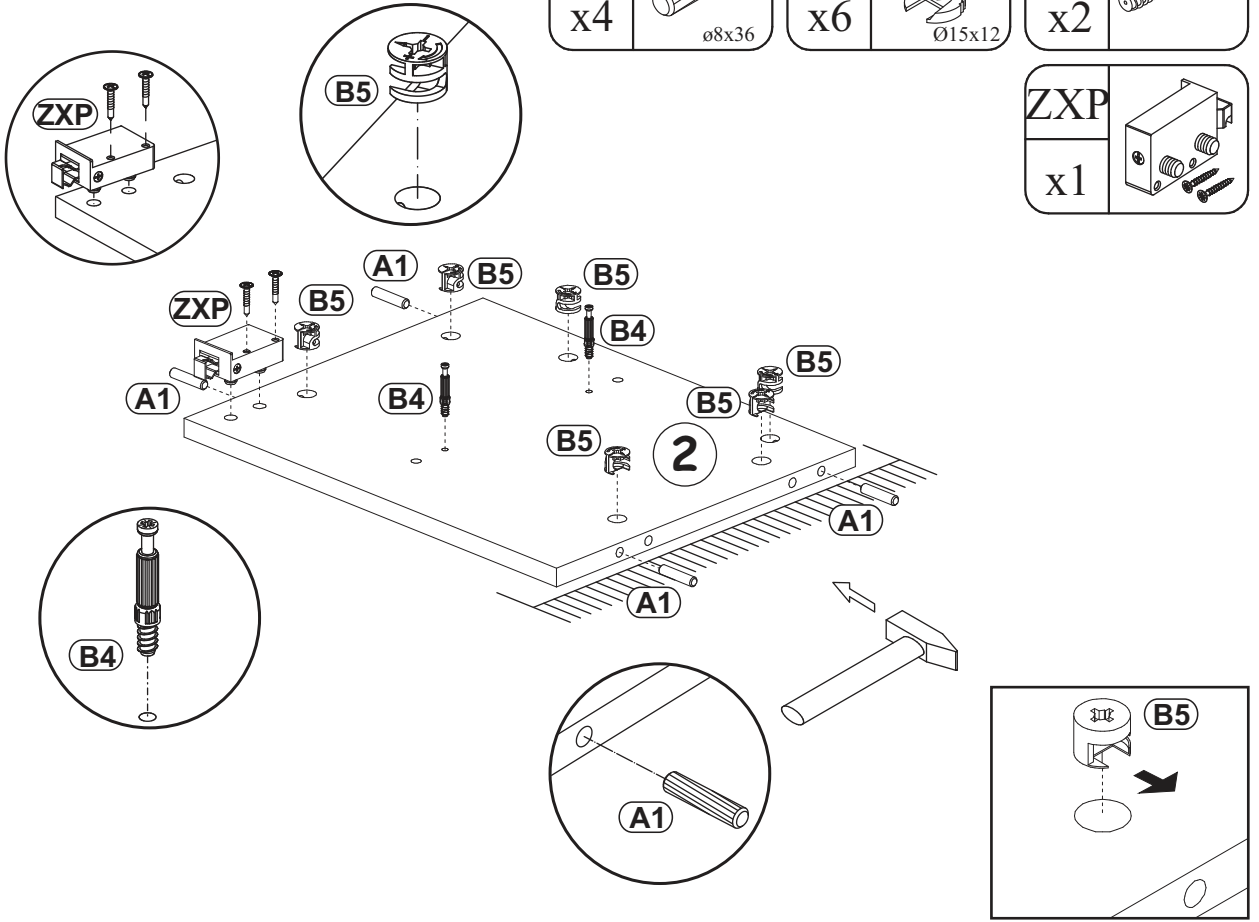

1

A1 x4	$\varnothing 5/16'' \times 1 27/64''$ $\varnothing 8 \times 36$	B5 x6	$\varnothing 19/32'' \times 15/32''$ $\varnothing 15 \times 12$	B4 x2	
ZXL x1					

BARI CARB - 160 WALL MOUNTED FLOATING TV STAND

2

A1	Ø5/16" x 1 27/64"
x4	 ø8x36

B5	Ø19/32" x 15/32"
x6	 Ø15x12

B4	
x2	

ZXP	
x1	

3

SQ	
x2	

B5	Ø19/32" x 15/32"
x5	 Ø15x12