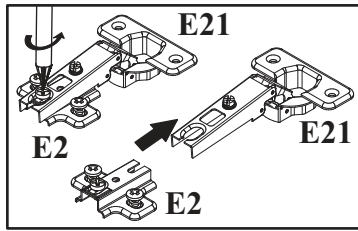

6

A1	Ø5/16"x1 27/64"
x2	ø8x36

B5	Ø19/32"x15/32"
x2	Ø15x12

B4	
x2	

G20	
x2	

T3/T5	
x1	

D10	USØ9/64"x33/64"
x2	USØ3,5x13

7

A1	Ø5/16"x1 27/64"
x8	ø8x36

B5	Ø19/32"x15/32"
x4	Ø15x12

ZXP	
x1	

ZXL	
x1	

BARI CARB - 160 WALL MOUNTED FLOATING TV STAND

8

BO1 x2		B5 x8	Ø19/32" x 15/32" Ø15x12 	A1 x8	Ø5/16" x 1 27/64" Ø8x36
------------------	--	-----------------	--------------------------------	-----------------	--------------------------------

D10 x6	USØ9/64" x 33/64" USØ3,5x13
------------------	------------------------------------

9

BO1 x2		D10 x12	USØ9/64" x 33/64" USØ3,5x13 	E21 x4	Ø35 H=0
------------------	--	-------------------	------------------------------------	------------------	----------------