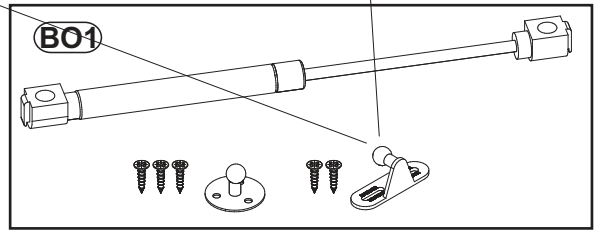

9

BO1 x2		D10 x12	USØ9/64" x 33/64" USØ3,5x13 	E21 x4	Ø35 H=0