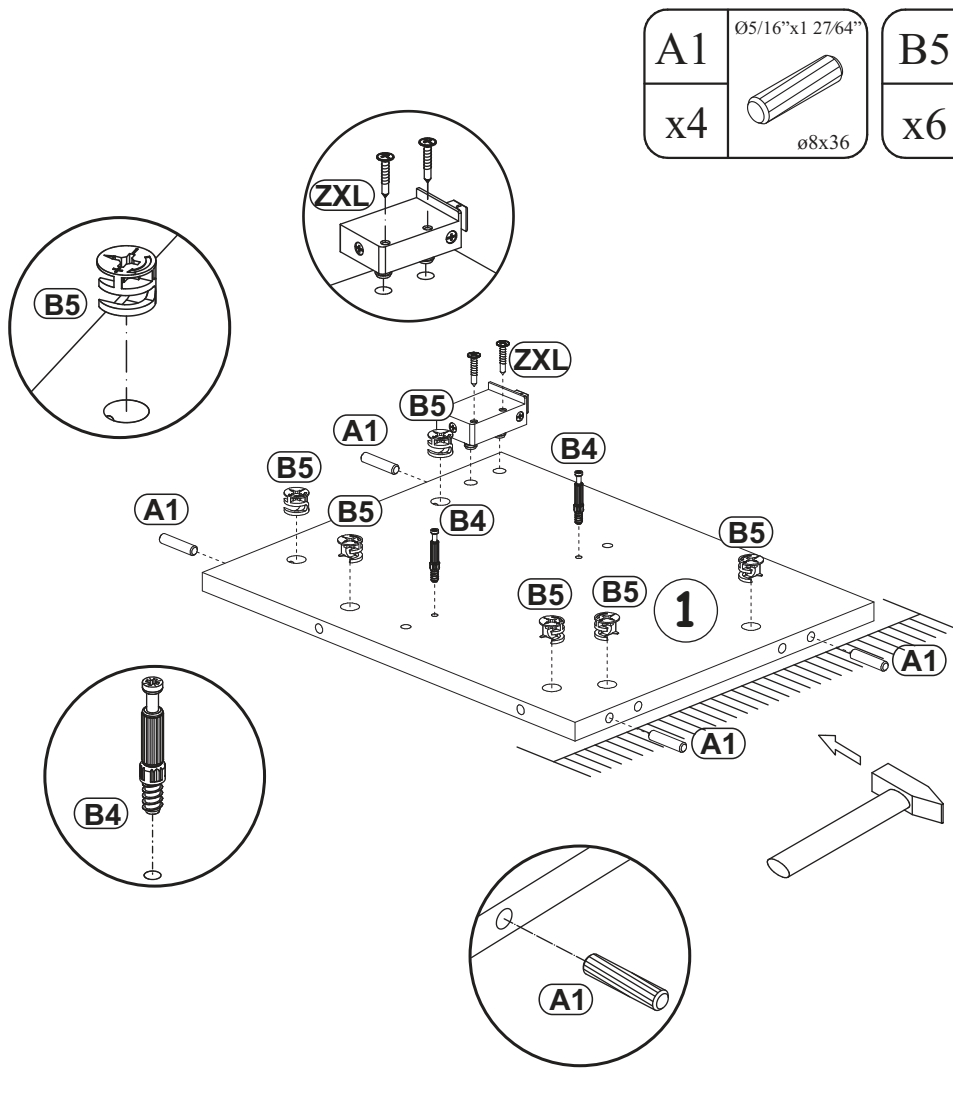

BARI CARB - 160 WALL MOUNTED FLOATING TV STAND

A1 x32	$\varnothing 5/16'' \times 1 27/64''$ $\varnothing 8 \times 36$	B5 x33	$\varnothing 19/32'' \times 15/32''$ $\varnothing 15 \times 12$	G5 x33	
B4 x33		B11 x4	$\varnothing 9/32'' \times 1 31/32''$ $\varnothing 7 \times 50$	G4 x4	
B3 x24	$\varnothing 1/16'' \times 63/64''$ $\varnothing 1,4 \times 25$	D10 x22	$US \varnothing 9/64'' \times 33/64''$ $US \varnothing 3,5 \times 13$	G20 x4	
E2 x4		H=0	E21 x4	$\varnothing 1 3/8''$ $\varnothing 35$ H=0	
LZ3 x1		SQ x2		ZXL x2	
I2 x8		BO1 x2		ZXP x2	
LED x1		KR5 SFXP x6	$\varnothing 25/64'' / 1 31/32''$ $\times 2 23/64''$ $\varnothing 10 / 50 \times 60$	SZ9 x1	L=18 3/16'' L=1562 mm
G2 x1		T3/T5 x2			

1

A1 x4	$\varnothing 5/16'' \times 1 27/64''$ $\varnothing 8 \times 36$	B5 x6	$\varnothing 19/32'' \times 15/32''$ $\varnothing 15 \times 12$	B4 x2	
ZXL x1