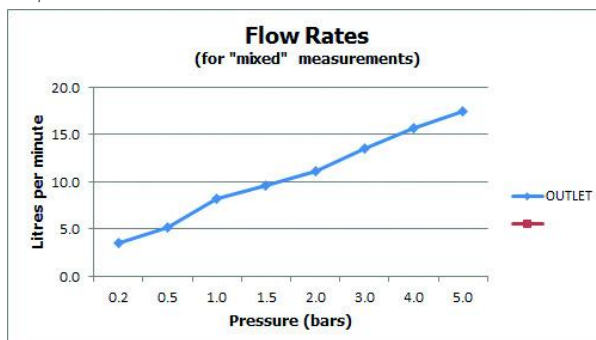

## FLOW RATE AT 3.0 BAR FLOW PRESSURE:

14 l/min

tel: 01934 744466  
email: [sales@vado.com](mailto:sales@vado.com)  
[www.vado.com](http://www.vado.com)

**where inspiration flows**  
taps | showering | accessories