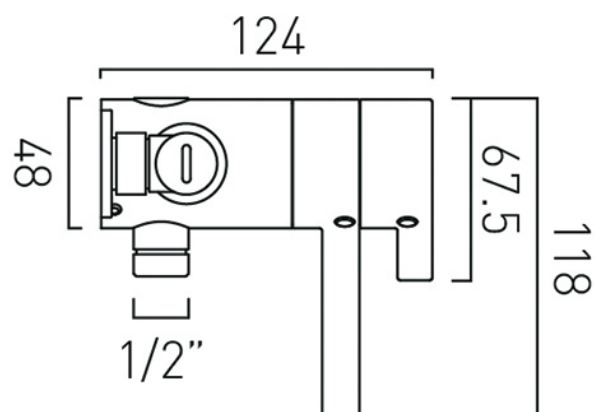

# TECHNICAL DRAWING

**COLLECTION:** CELSIUS

**PRODUCT CODE:** WG-179M-CP

tel: 01934 744466  
email: [sales@vado.com](mailto:sales@vado.com)  
[www.vado.com](http://www.vado.com)

**where inspiration flows**  
taps | showering | accessories