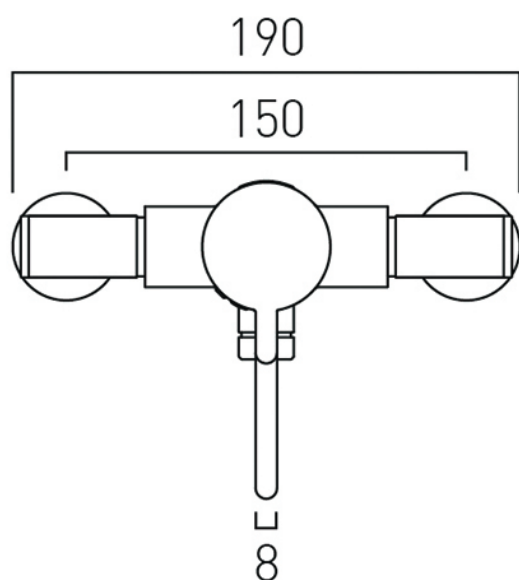

# TECHNICAL DRAWING

**COLLECTION:** CELSIUS

**PRODUCT CODE:** WG-179M-CP

tel: 01934 744466  
email: [sales@vado.com](mailto:sales@vado.com)  
[www.vado.com](http://www.vado.com)

**where inspiration flows**  
taps | showering | accessories