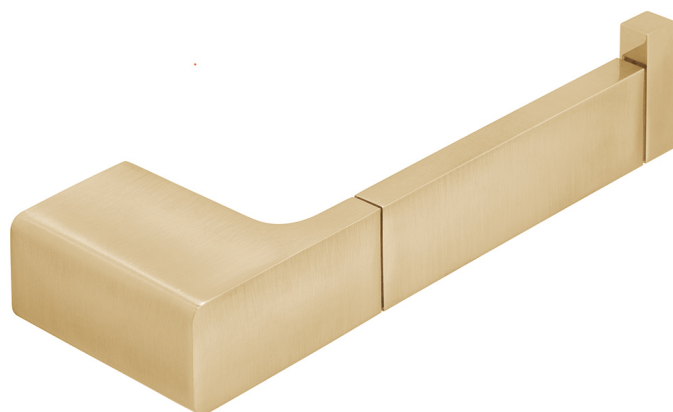

# SPECIFICATION SHEET

**COLLECTION:** SHAMA

**PRODUCT CODE:** IND-SHA180-BRG

**DESCRIPTION:**

shama paper holder wall mounted

**FINISH:**

Brushed Gold

tel: 01934 744466  
email: [sales@vado.com](mailto:sales@vado.com)  
[www.vado.com](http://www.vado.com)