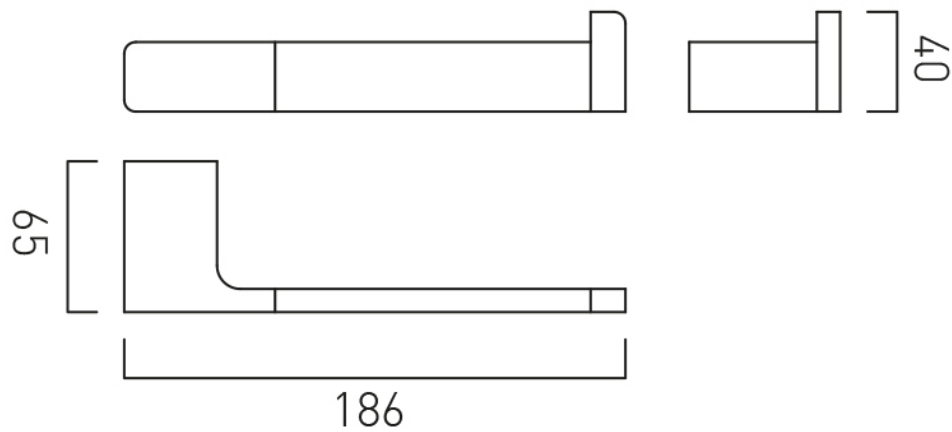

# TECHNICAL DRAWING

**COLLECTION:** SHAMA

**PRODUCT CODE:** IND-SHA180-BLK

tel: 01934 744466  
email: [sales@vado.com](mailto:sales@vado.com)  
[www.vado.com](http://www.vado.com)

**where inspiration flows**  
taps | showering | accessories