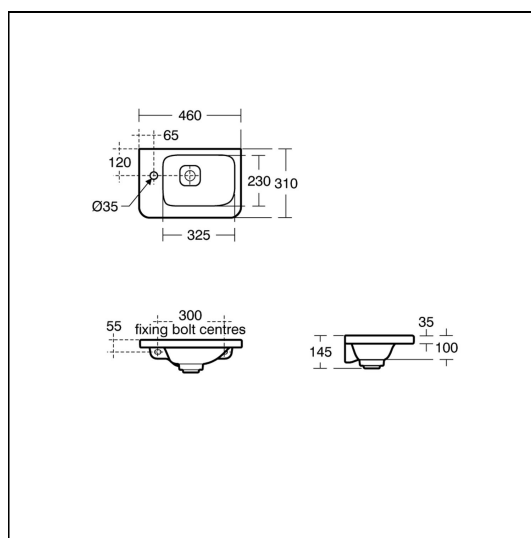

Sizes

U8350 w:460 x d:310

Weights

U8350 7.00 KG

E0157 0.16 KG

A6615 1.30 KG

S8720 0.23 KG

E0079 1.45 KG

E0157  Neutral / No Finish (67)

A6615  Chrome (AA)

S8720  Chrome (AA)

E0079  Chrome (AA)

Flow rates

A6615 5 Litres per minute @ 3 bar pressure

Designer

Artefakt Industriekultur