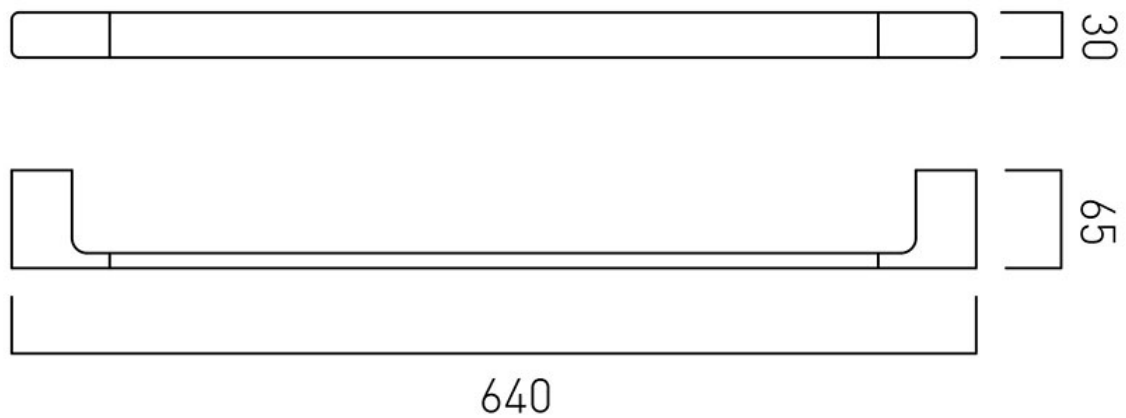

# TECHNICAL DRAWING

**COLLECTION:** SHAMA

**PRODUCT CODE:** SHA-184-C/P

tel: 01934 744466  
email: [sales@vado.com](mailto:sales@vado.com)  
[www.vado.com](http://www.vado.com)

**where inspiration flows**  
taps | showering | accessories