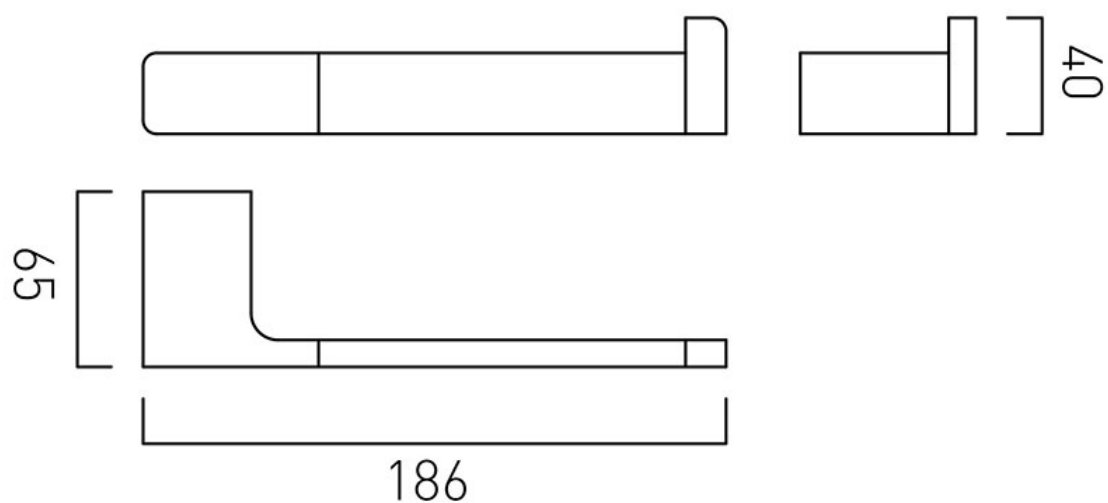

# TECHNICAL DRAWING

**COLLECTION:** SHAMA

**PRODUCT CODE:** SHA-180-C/P

tel: 01934 744466  
email: [sales@vado.com](mailto:sales@vado.com)  
[www.vado.com](http://www.vado.com)

**where inspiration flows**  
taps | showering | accessories