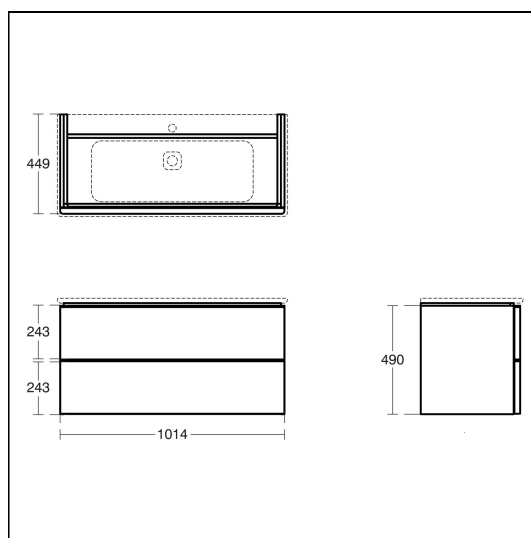

Sizes

U8582 d:460

Weights

T4297 54.00 KG

U8582 23.50 KG

EE230339 0.10 KG

9

A7258 1.30 KG

U8582  White (01)

EE230339  Neutral / No Finish (67)

A7258  Chrome (AA)

Flow rates

A7258 5 Litres per minute @ 3 bar pressure

Designer

Robin Levien, RDI

FINISH OPTIONS