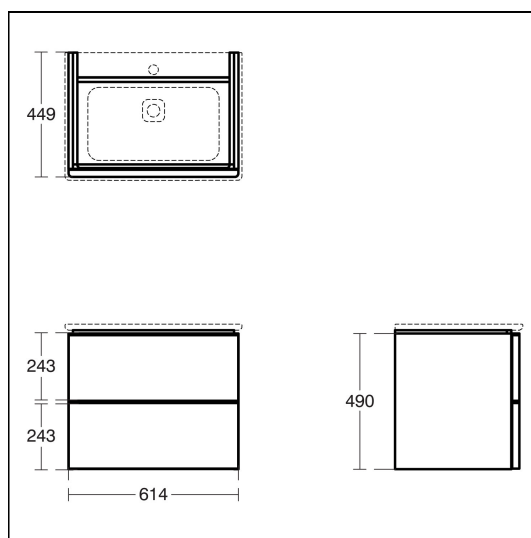

Sizes

U8580 d:460

Weights

T4295 26.90 KG

U8580 17.20 KG

EE230339 0.10 KG

9

A7258 1.30 KG

U8580  White (01)

EE230339  Neutral / No Finish (67)

A7258  Chrome (AA)

Flow rates

A7258 5 Litres per minute @ 3 bar pressure

Designer

Robin Levien, RDI

FINISH OPTIONS