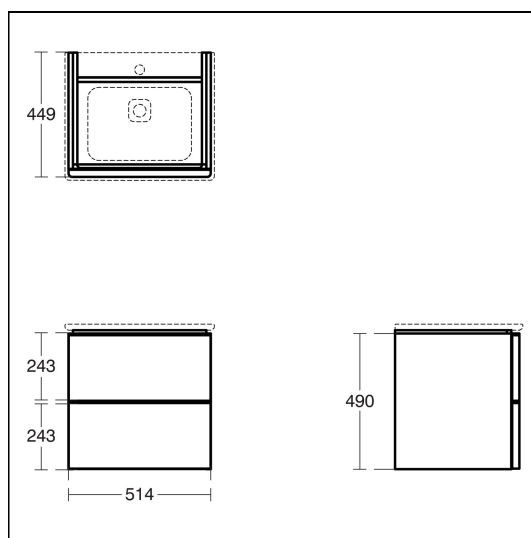

Sizes

U8579 d:460

Weights

T4294 26.00 KG

U8579 14.50 KG

EE230339 0.10 KG

9

A7258 1.30 KG

U8579  White (01)

EE230339  Neutral / No Finish (67)

A7258  Chrome (AA)

Flow rates

A7258 5 Litres per minute @ 3 bar pressure

Designer

Robin Levien, RDI

FINISH OPTIONS