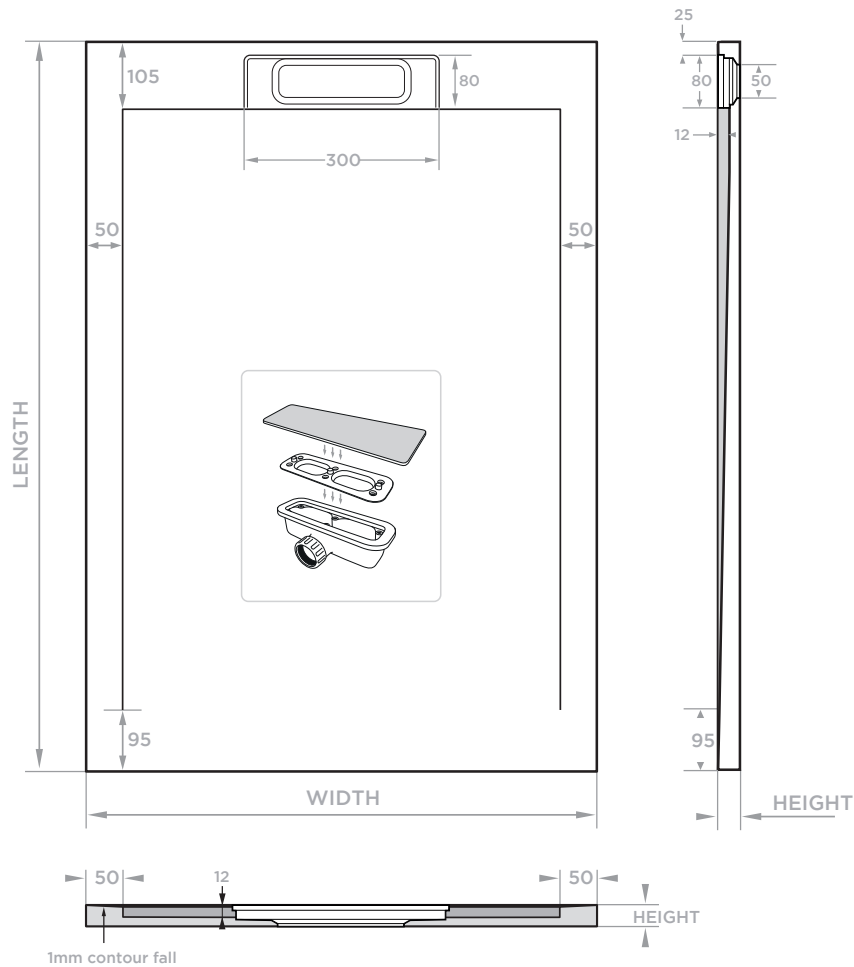

# TECHNICAL DRAWING

*Giorgio Lux Rectangle/Square Shower Trays*

**MERE**  
BEAUTIFUL BATHROOMS

Length / Width	White Slate	Grey Slate	Black Slate	Height	Weight Kg
1000 x 800	45-7102	45-7202	45-7302	25	21
1200 x 800	45-7103	45-7203	45-7303	25	22
1400 x 800	45-7104	45-7204	45-7304	27	23
1600 x 800	45-7106	45-7206	45-7306	29	28
1800 x 800	45-7108	45-7208	45-7308	29	33
2000 x 800	45-7110	45-7210	45-7310	31	38
900 x 900	45-8101	45-8201	45-8301	31	40
1000 x 900	45-8102	45-8202	45-8302	31	43
1200 x 900	45-8103	45-8203	45-8303	31	45
1400 x 900	45-8104	45-8204	45-8304	31	50
1600 x 900	45-8106	45-8206	45-8306	31	52
1800 x 900	45-8108	45-8208	45-8308	31	57
2000 x 900	45-8110	45-8210	45-8310	31	23
1000 x 1000	45-9102	45-9202	45-9302	31	24
1200 x 1000	45-9103	45-9203	45-9303	31	26
1400 x 1000	45-9104	45-9204	45-9304	31	31