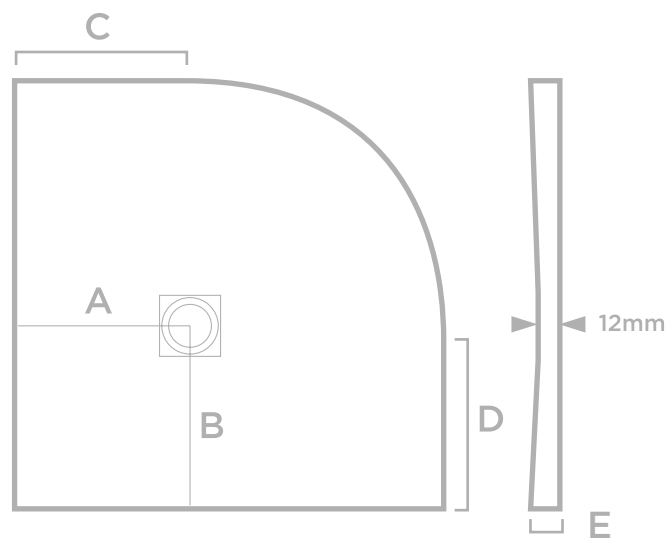

TECHNICAL DRAWING

Giorgio2 Quadrant Shower Trays

MERE
BEAUTIFUL BATHROOMS

Size	White Slate	Grey Slate	Black Slate	A	B	C	D	E	Kg
800 x 800	45-6100	45-6200	45-6300	350	350	300	300	25	19
900 x 900	45-6101	45-6201	45-6301	350	350	300	300	31	24
1000 x 1000	45-6102	45-6202	45-6302	420	420	355	355	31	28