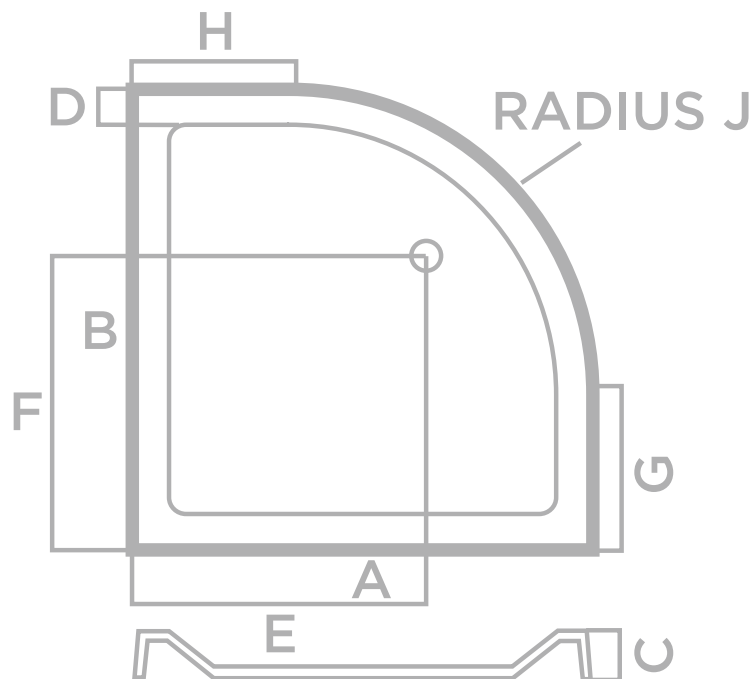

TECHNICAL DRAWING

Coral Quadrant Shower Trays

MERE
BEAUTIFUL BATHROOMS

Size	Code	A	B	C	D	E	F	G	H	J
800 x 800 x 40	44-1501	800	800	40	65	500	500	250	250	550
900 x 900 x 40	44-1511	900	900	40	65	600	600	350	350	550
1000 x 1000 x 40	44-1521	1000	1000	40	65	700	700	450	450	550