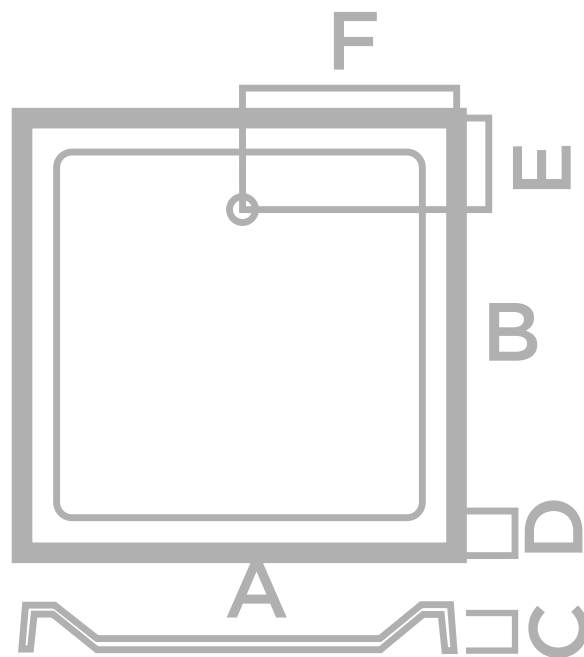

TECHNICAL DRAWING

Coral Square Shower Trays

MERE
BEAUTIFUL BATHROOMS

Size	Code	A	B	C	D	E	F
760 x 760 x 40	44-1011	760	760	40	65	190	380
800 x 800 x 40	44-1021	800	800	40	65	190	400
900 x 900 x 40	44-1031	900	900	40	65	190	450
1000 x 1000 x 40	44-1041	1000	1000	40	65	190	500