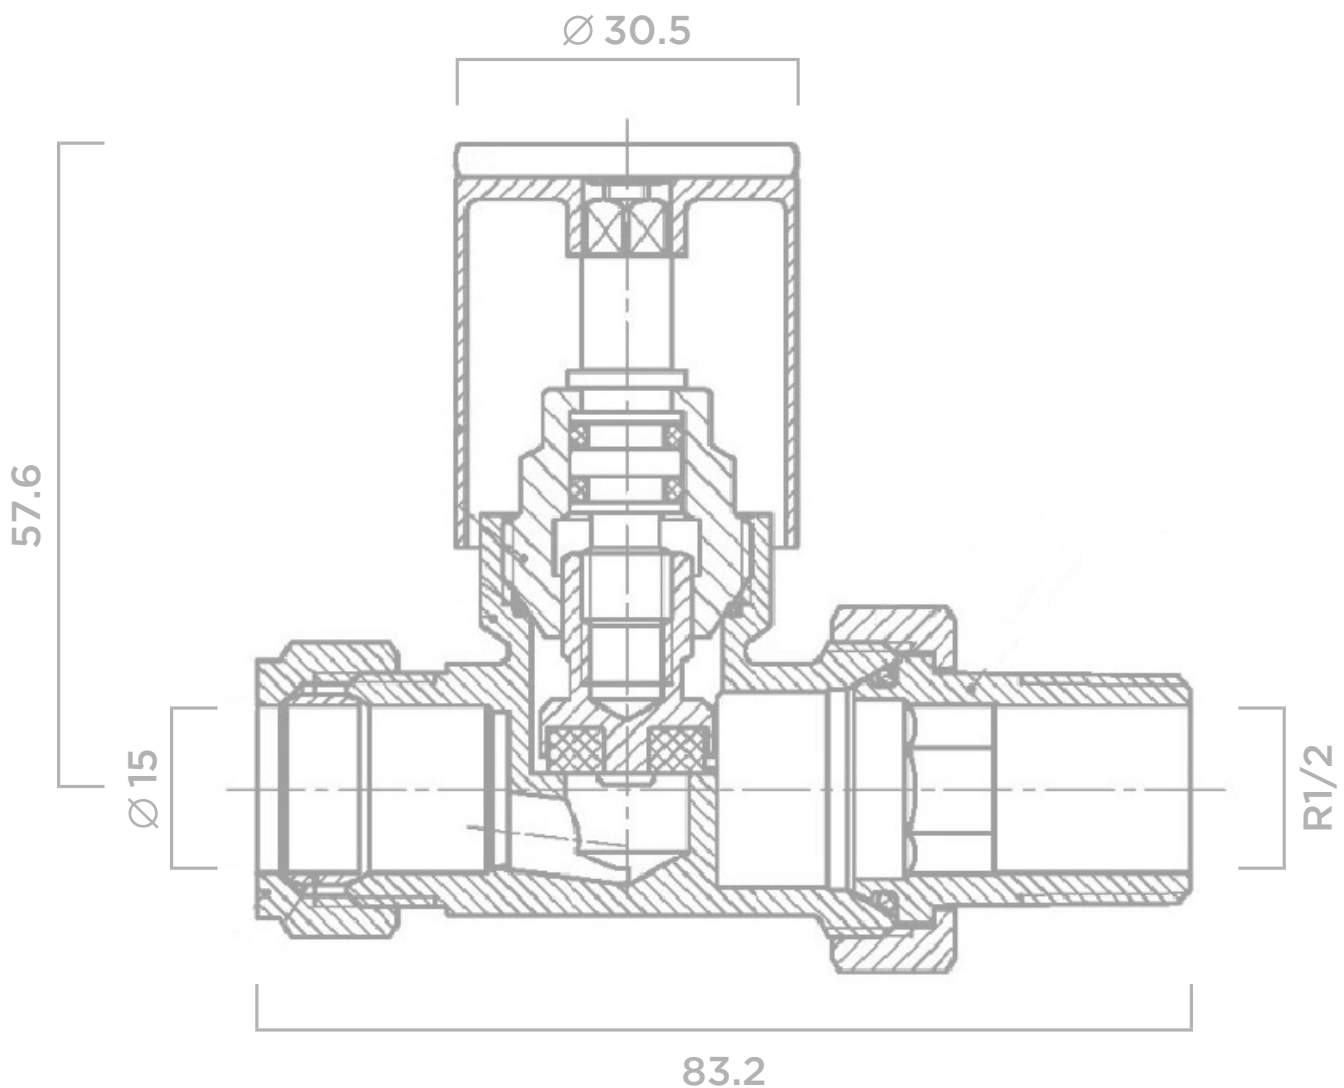

TECHNICAL DRAWING

Hugo2 Straight Valves

Anthracite: 34-4054
Arabica: 34-4055
Lusso Grey: 34-4057
Mont Blanc: 34-4056
Chrome: 34-4053

MERE
BEAUTIFUL BATHROOMS

MERE

T 01925 214 200
E sales@mererobathrooms.co.uk
W mererobathrooms.co.uk