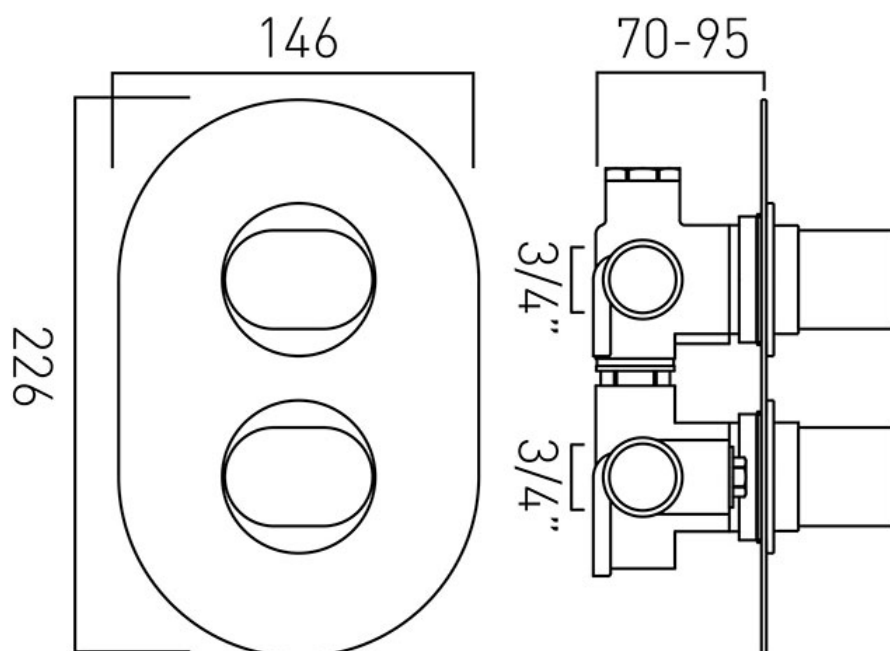

# TECHNICAL DRAWING

**COLLECTION:** LIFE

**PRODUCT CODE:** LIF-148D/2-C/P

tel: 01934 744466  
email: [sales@vado.com](mailto:sales@vado.com)  
[www.vado.com](http://www.vado.com)

**where inspiration flows**  
taps | showering | accessories