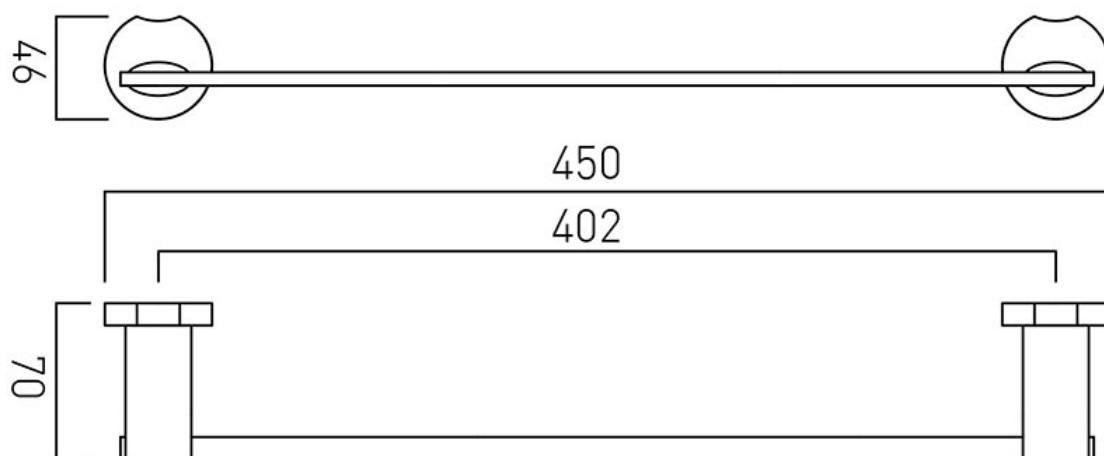

# SPECIFICATION SHEET

**COLLECTION:** KOVERA

**PRODUCT CODE:** KOV-184-45-C/P

**DESCRIPTION:**

kovera towel rail 450mm (18")

**FINISH:**

Chrome

tel: 01934 744466  
email: [sales@vado.com](mailto:sales@vado.com)  
[www.vado.com](http://www.vado.com)

# TECHNICAL DRAWING

**COLLECTION:** KOVERA

**PRODUCT CODE:** KOV-184-45-C/P

tel: 01934 744466  
email: [sales@vado.com](mailto:sales@vado.com)  
[www.vado.com](http://www.vado.com)

**where inspiration flows**  
taps | showering | accessories