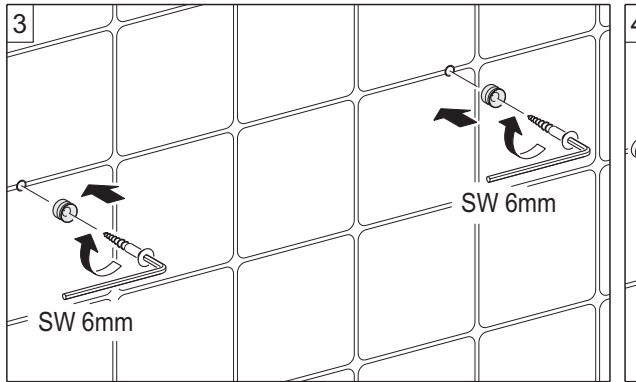

Collection Plan

Art.-Nr. 34979

- **D** Bohrschablone
- **GB** Drill template
- **NL** Boormal
- **F** Gabarit de perçage
- **E** Plantilla de taladro
- **I** Sagoma per forare
- **RUS** Шаблон для монтажных отверстий

KEUCO
KEUCO GmbH & Co.KG
Postfach 1365
D-58653 Hemer
Telefon +49 2372 90 4-0
Telefax +49 2372 90 42 36
info@keuco.de
www.keuco.de

Teile - Nr.: 55503