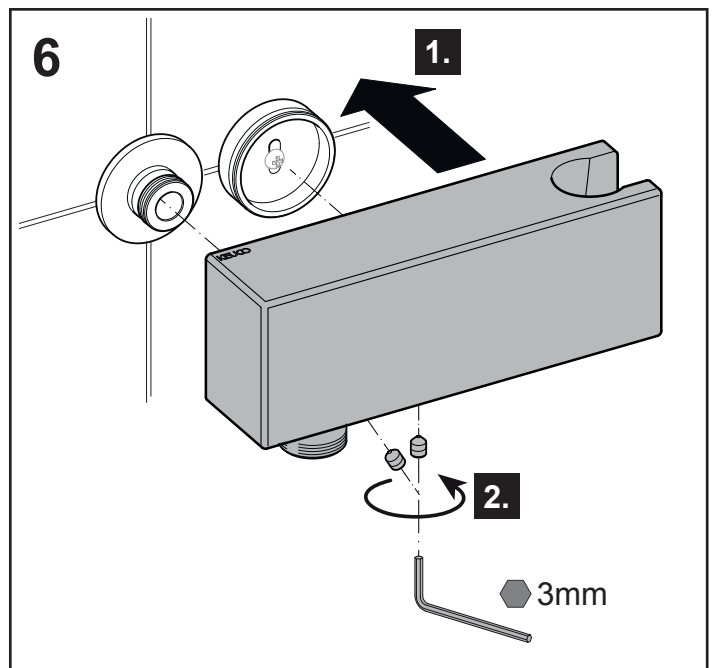

IT Istruzioni per l'installazione

59993 010000

DE Einbaumaße

FR Dimensions de montage

CS Montážní rozměry

EN Mounting dimensions

IT Dimensioni di montaggio

PL Wymiary montażowe

ES Dimensiones de montaje

NL Montageafmetingen

RU Установочные размеры

59993 010000