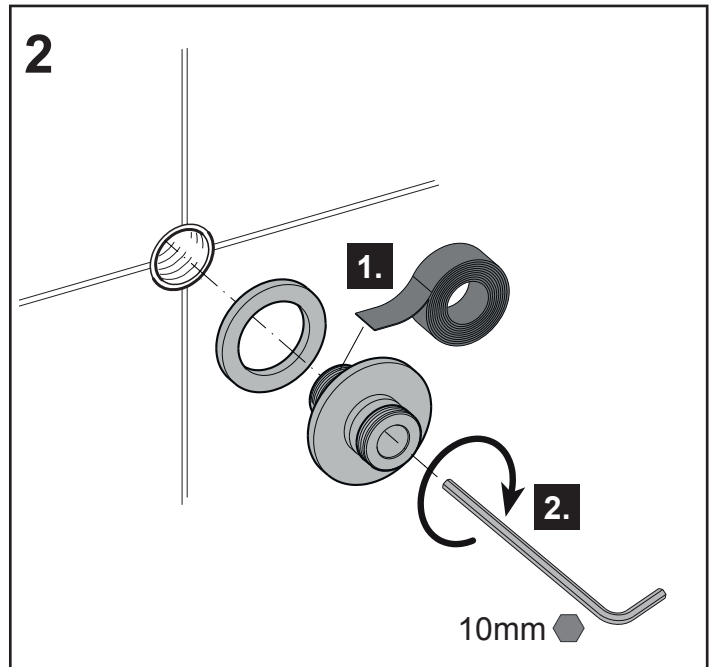

IT Istruzioni per l'installazione

59993 010000

DE Einbaumaße

FR Dimensions de montage

CS Montážní rozměry

EN Mounting dimensions

IT Dimensioni di montaggio

PL Wymiary montażowe

ES Dimensiones de montaje

NL Montageafmetingen

RU Установочные размеры

59993 010000