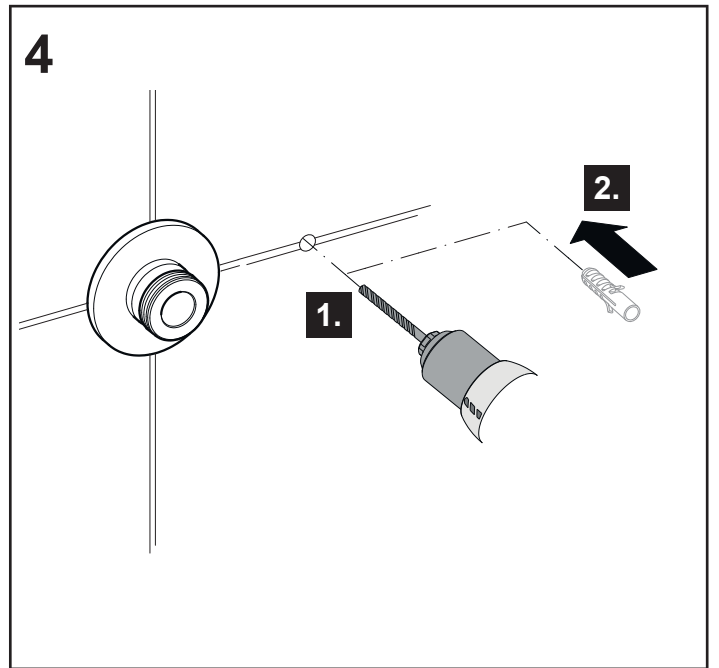

IT Istruzioni per l'installazione

59993 010000

DE Einbaumaße

FR Dimensions de montage

CS Montážní rozměry

EN Mounting dimensions

IT Dimensioni di montaggio

PL Wymiary montażowe

ES Dimensiones de montaje

NL Montageafmetingen

RU Установочные размеры

59993 010000