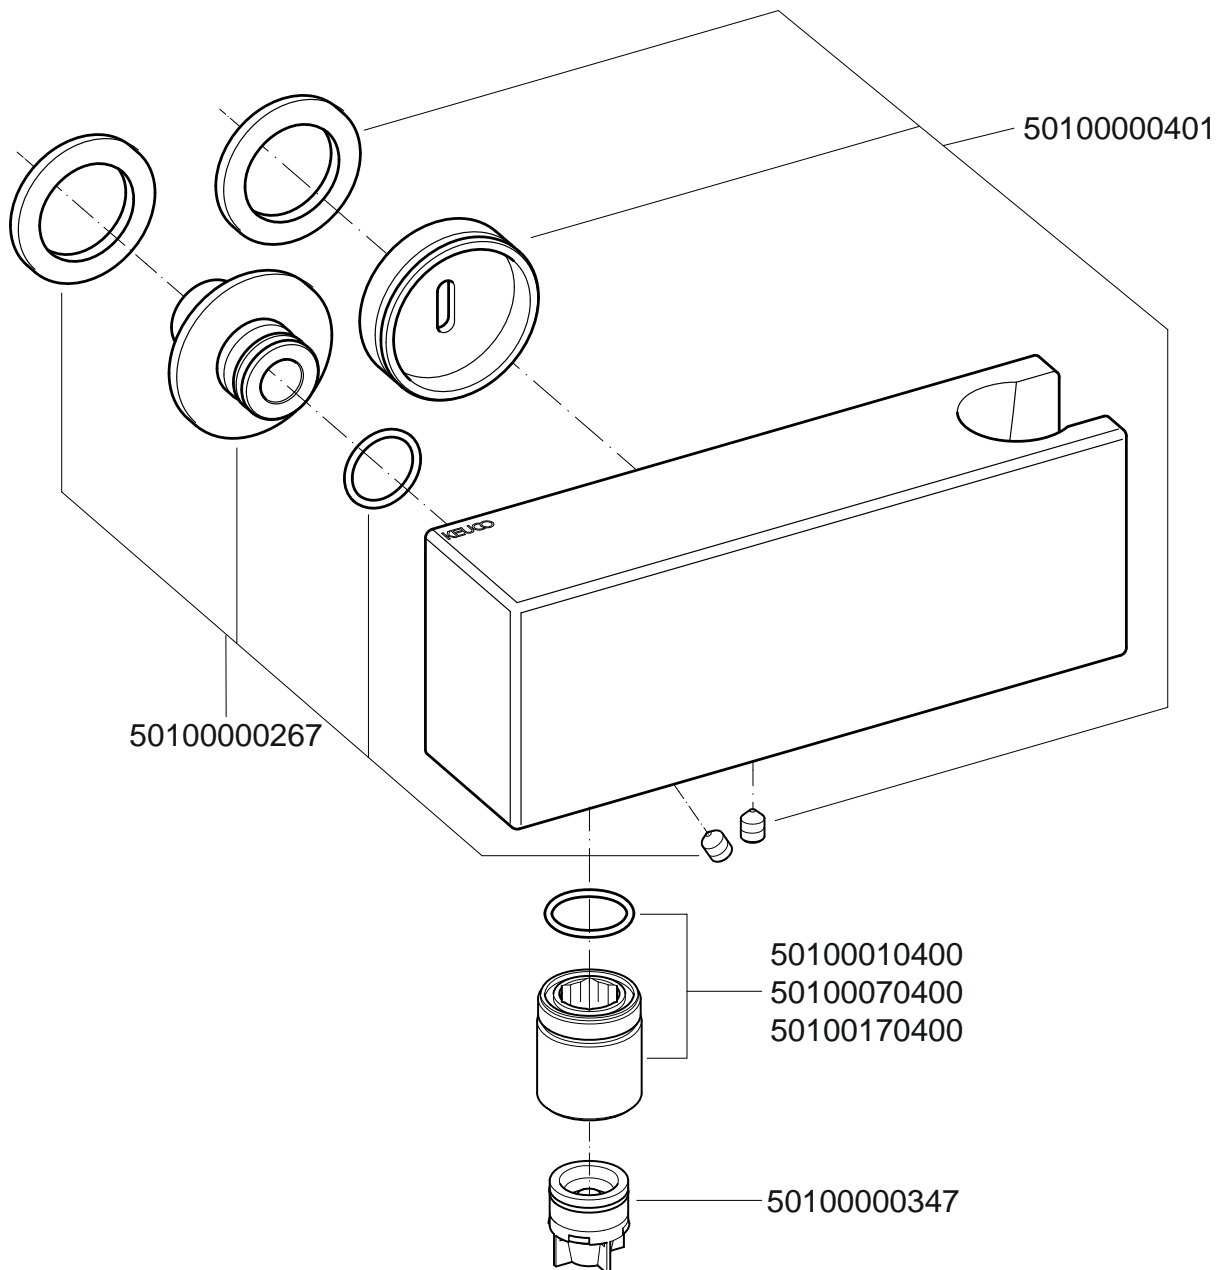

IT Istruzioni per l'installazione

59993 010000

DE Einbaumaße

FR Dimensions de montage

CS Montážní rozměry

EN Mounting dimensions

IT Dimensioni di montaggio

PL Wymiary montażowe

ES Dimensiones de montaje

NL Montageafmetingen

RU Установочные размеры

59993 010000