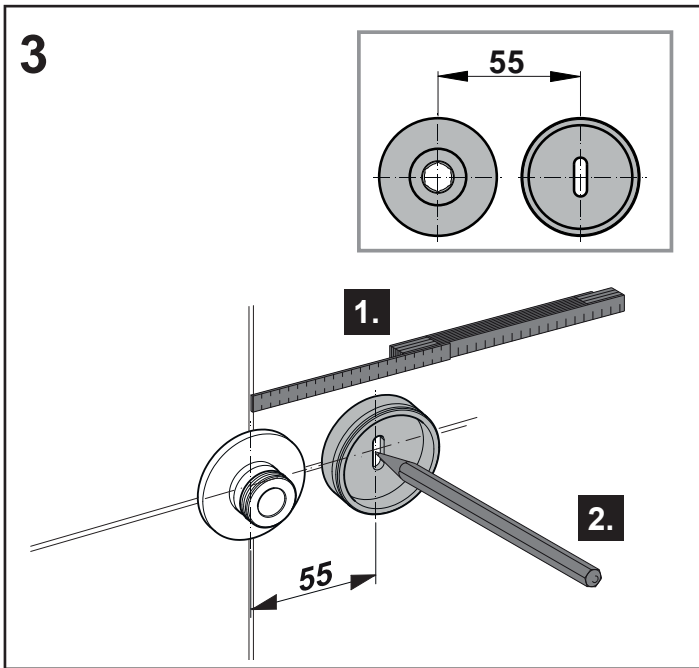

IT Istruzioni per l'installazione

59993 010000

DE Einbaumaße

FR Dimensions de montage

CS Montážní rozměry

EN Mounting dimensions

IT Dimensioni di montaggio

PL Wymiary montażowe

ES Dimensiones de montaje

NL Montageafmetingen

RU Установочные размеры

59993 010000