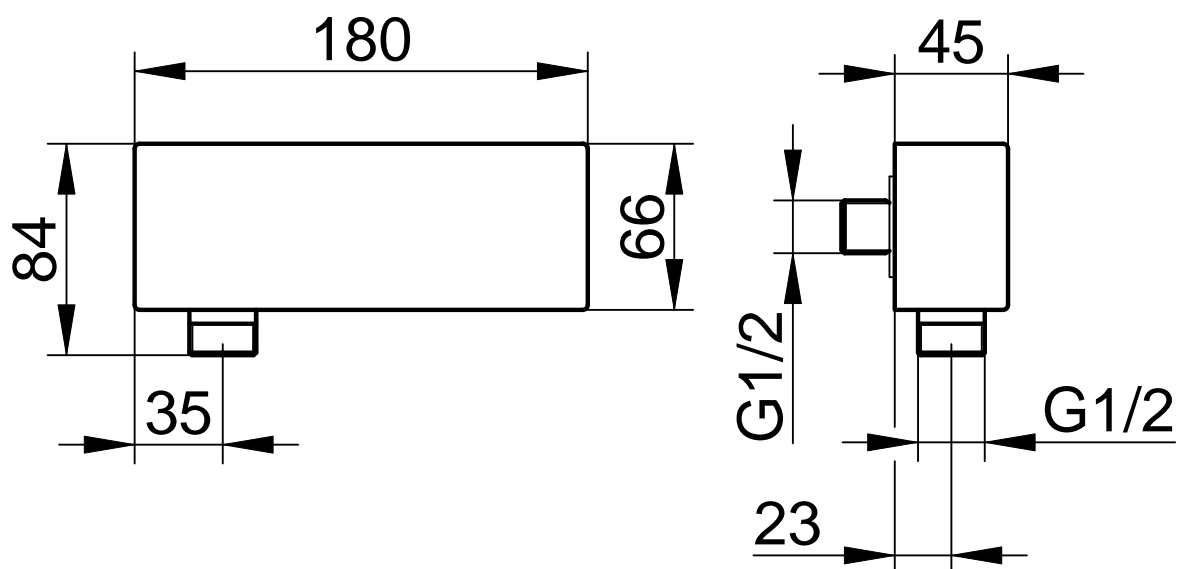

IT Istruzioni per l'installazione

59993 010000

DE Einbaumaße

FR Dimensions de montage

CS Montážní rozměry

EN Mounting dimensions

IT Dimensioni di montaggio

PL Wymiary montażowe

ES Dimensiones de montaje

NL Montageafmetingen

RU Установочные размеры

59993 010000