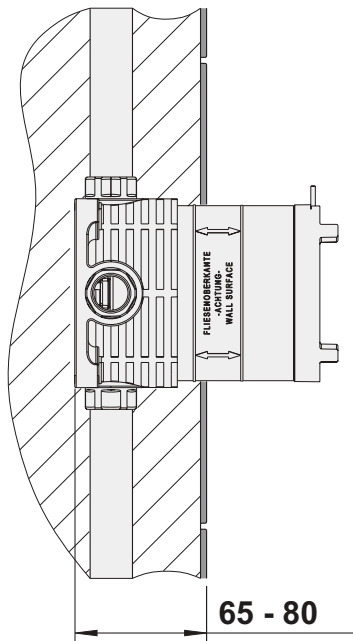

Verlängerungs-Rosette

Extension rosette

Embellecedor de prolongación

Rosace de rallonge

Rosetta di allungamento

Verlengrozet

розетка с удлинением

72606\_001  
06.2015

59970 010181  
59970 010191

59970 010182  
59970 010192

59970 010281  
59970 010291

59970 010282  
59970 010292