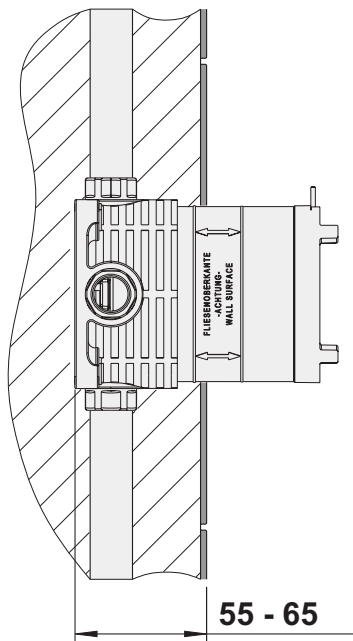

Verlängerungs-Rosette

Extension rosette

Embellecedor de prolongación

Rosace de rallonge

Rosetta di allungamento

Verlengrozet

розетка с удлинением

72606\_001  
06.2015

59970 010181  
59970 010191

59970 010182  
59970 010192

59970 010281  
59970 010291

59970 010282  
59970 010292