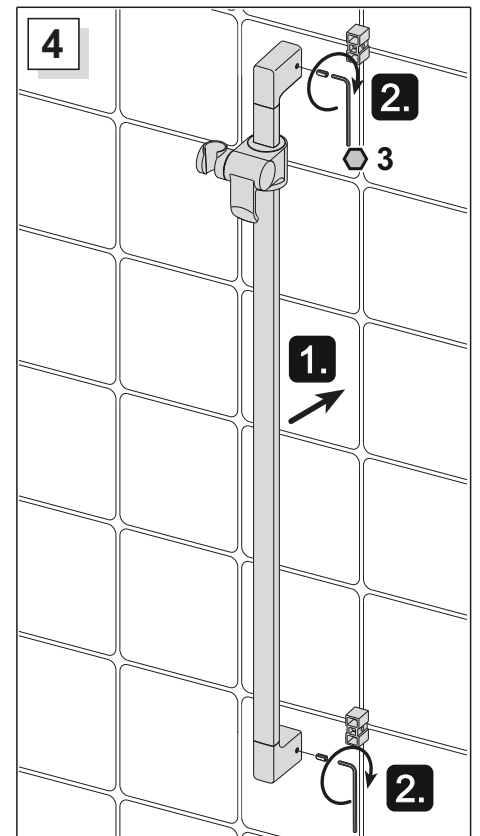

52785 010900

52787 010000

Brausestange

Hand shower sliding rail

Barra de ducha

Barre de douche

Asta saliscendi per doccia

Douchestang

душевая штанга

72610_003
07.2015

- ⒹE Einstellung
- ⒺN adjustment
- ⒺS el ajuste
- ⒻR ajustage
- ⒾT regolazione
- ⒹL het instellen
- ⒲U регулировка

COLLECTION MOLL

52785 010900

52787 010000