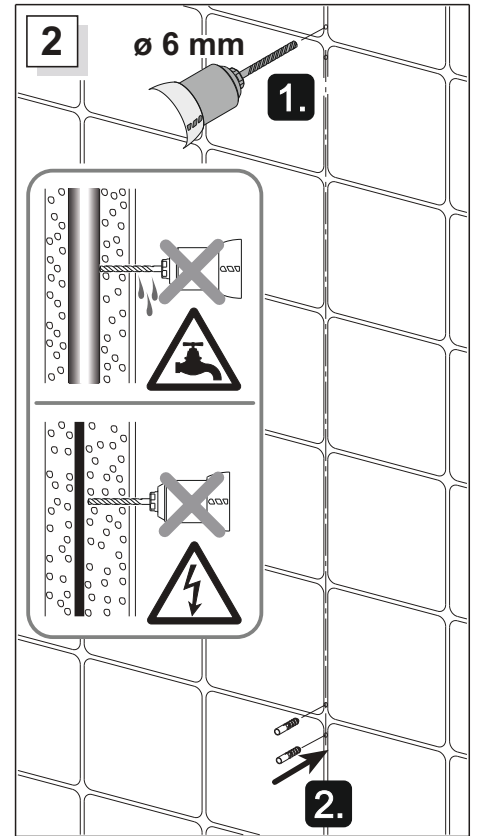

52785 010900

52787 010000

Brausestange

Hand shower sliding rail

Barra de ducha

Barre de douche

Asta saliscendi per doccia

Douchestang

душевая штанга

72610_003
07.2015

- ⒹE Einstellung
- ⒺN adjustment
- ⒺS el ajuste
- ⒻR ajustage
- ⒾT regolazione
- ⒹL het instellen
- ⒲U регулировка

COLLECTION MOLL

52785 010900

52787 010000