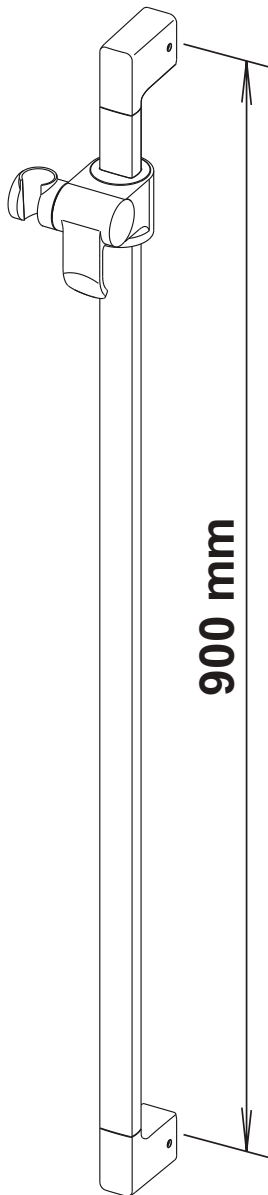

DE Montage- und Bedienanleitung

EN Installation and operating instructions

ES Instrucciones de la instalación y de funcionamiento

FR Instructions de montage et mode d'emploi

IT Istruzione di montaggio e per l'uso

52785 010900

52787 010000

Brausestange

Hand shower sliding rail

Barra de ducha

Barre de douche

Asta saliscendi per doccia

Douchestang