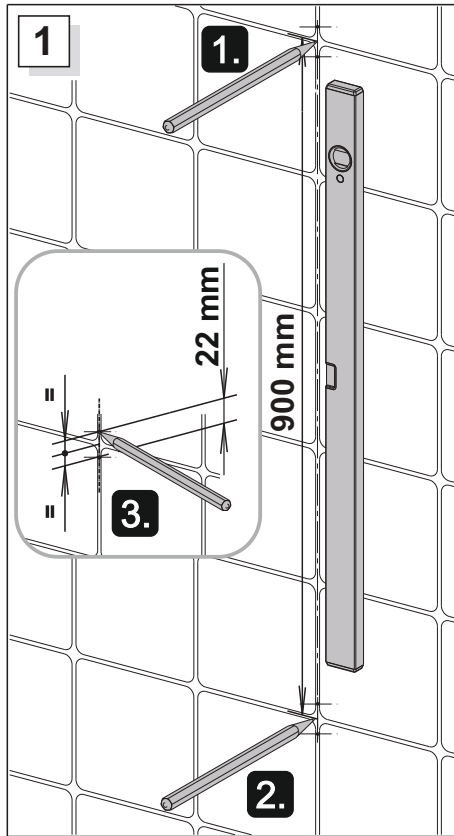

52785 010900

52787 010000

Brausestange

Hand shower sliding rail

Barra de ducha

Barre de douche

Asta saliscendi per doccia

Douchestang

душевая штанга

72610_003
07.2015

- ⒹE Einstellung
- ⒺN adjustment
- ⒺS el ajuste
- ⒻR ajustage
- ⒾT regolazione
- ⒹL het instellen
- ⒲U регулировка

COLLECTION MOLL

52785 010900

52787 010000