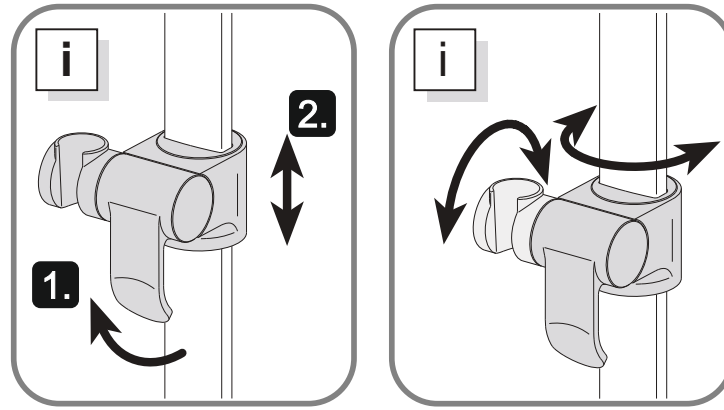

52785 010900

52787 010000

Brausestange

Hand shower sliding rail

Barra de ducha

Barre de douche

Asta saliscendi per doccia

Douchestang

душевая штанга

72610_003
07.2015

- ⒹE Einstellung
- ⒺN adjustment
- ⒺS el ajuste
- ⒻR ajustage
- ⒾT regolazione
- ⒹL het instellen
- ⒲U регулировка

COLLECTION MOLL

52785 010900

52787 010000