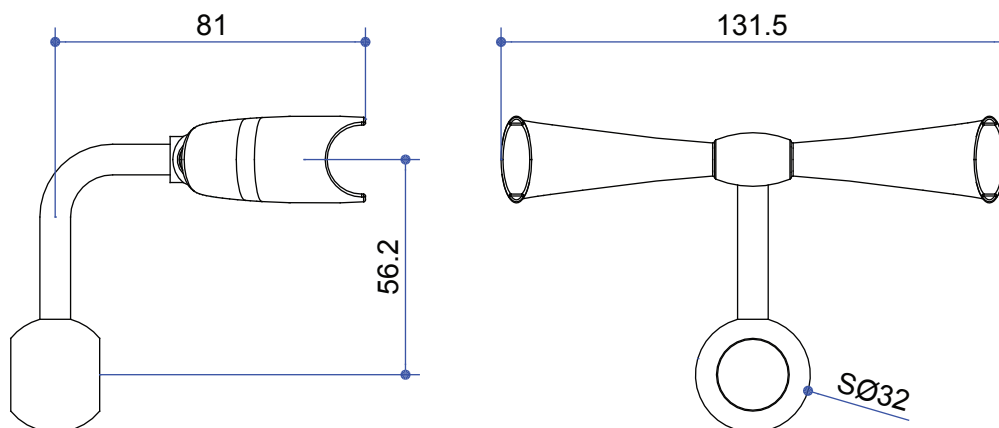

Entretien

Nous ne recommandons pas d'utiliser des produits ménagers pour nettoyer le produit. Parce que ces produits de nettoyage changent substance ou formule trop souvent. Donc produit doit toujours être nettoyé uniquement avec de l'eau savonneuse et rincé à l'eau propre et essuyé avec un chiffon doux.