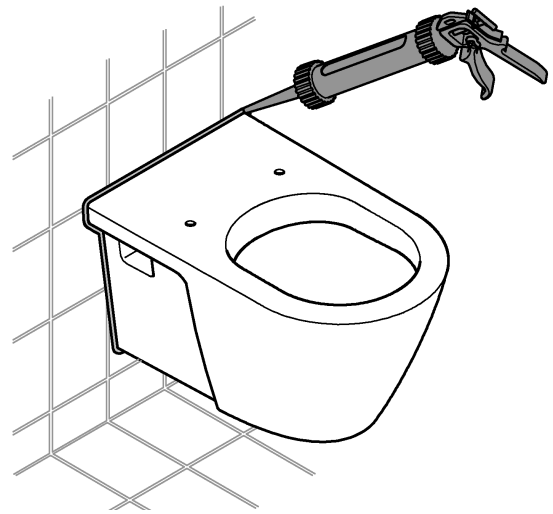

5

9

10

Pure Freude an Wasser

**GROHE**  

**D**

+49 571 3989 333  
helpline@grohe.de

**A**