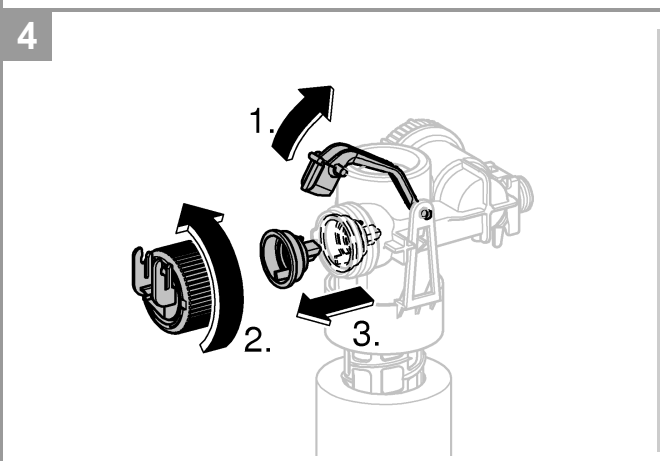

2b

1

2

	X	Y	Z
	49 mm	45 mm	
	36 mm	30 mm	
	37 mm	41 mm	

1

2

Pure Freude an Wasser

GROHE