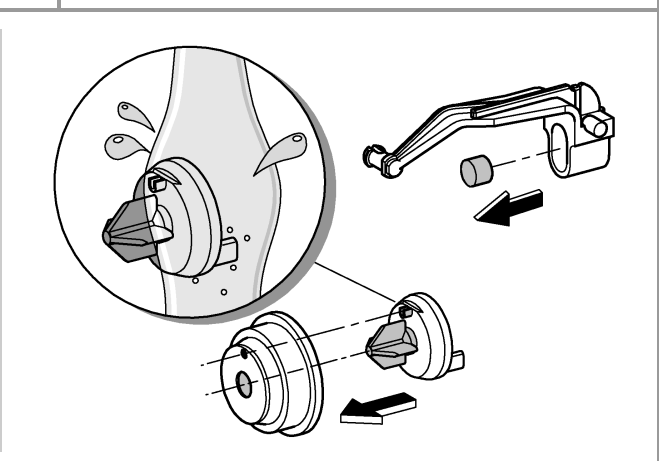

2b

1

2

	X	Y	Z
	49 mm	45 mm	
	36 mm	30 mm	
	37 mm	41 mm	

1

2

Pure Freude an Wasser

GROHE