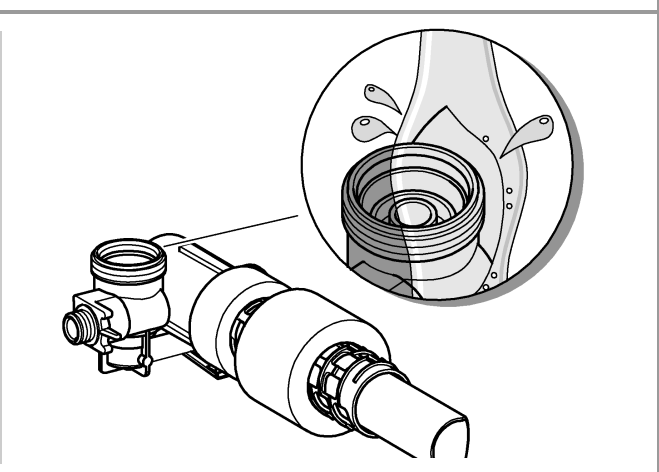

2b

1

2

	X	Y	Z
	49 mm	45 mm	
	36 mm	30 mm	
	37 mm	41 mm	

1

2

Pure Freude an Wasser

GROHE