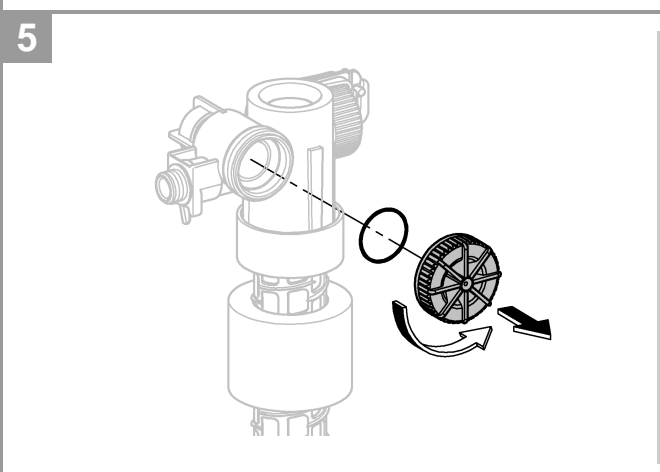

2b

1

2

	X	Y	Z
	49 mm	45 mm	
	36 mm	30 mm	
	37 mm	41 mm	

1

2

Pure Freude an Wasser

GROHE