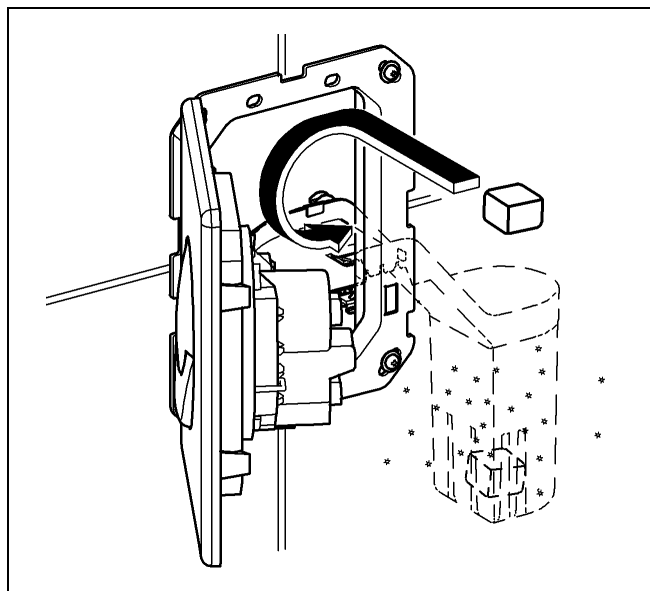

!			
D	Bitte ausschließlich Spülkastentabs ohne Chlor verwenden!	DK	Anvend kun trykskylletabs uden klor!
GB	Please use chlorine-free cistern tabs only!	N	Bruk bare cisternetabletter uten klor!
F	Veuillez utiliser uniquement des pastilles pour réservoir de chasse sans chlore!	FIN	Käytä yksinomaan kloorittomia huuhtelusäiliötabletteja!
E	¡Por favor, utilizar exclusivamente pastillas sin cloro para la cisterna!	PL	Do zbiornika spłukującego stosować wyłącznie tabletki bez chloru!
I	Utilizzare esclusivamente pastiglie di pulizia della cassetta di sciacquo senza cloro!	UAE	يرجى استعمال أقراص خزان شطف المراض فقط التي لا تحتوي على الكلور!
NL	Gebruik uitsluitend spoelkasttabs zonder chloor!	GR	Παρακαλούμε χρησιμοποιείτε αποκλειστικά και μόνο δισκία χωρίς χλώριο για το δοχείο πλύσης!
S	Använd endast rengöringstabletter utan klor!	CZ	Používejte, prosím, výlučně tablety do splachovací nádržky bez chloru!