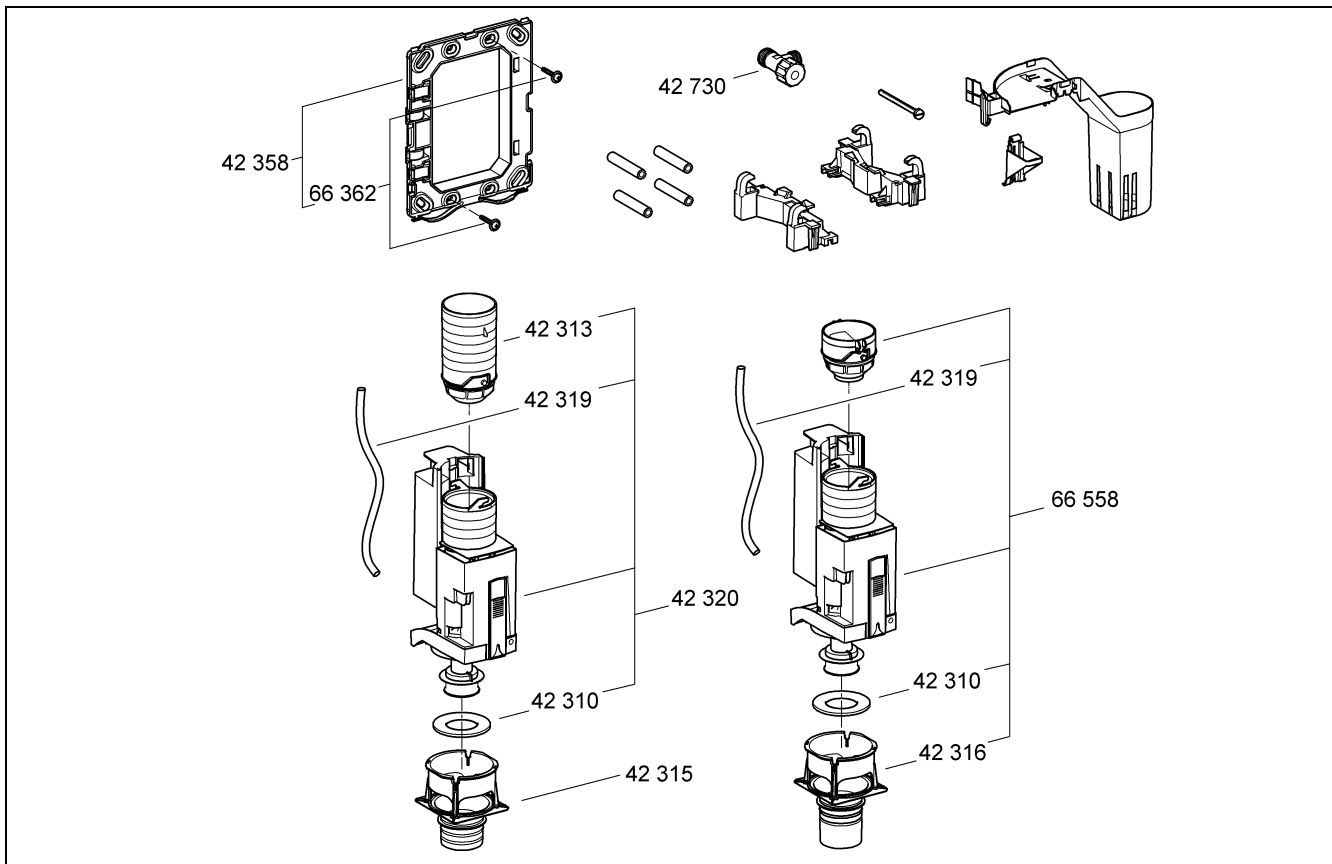

Bitte diese Anleitung an den Benutzer der Armatur weitergeben!
Please pass these instructions on to the end user of the fitting!
S.v.p remettre cette instruction à l'utilisateur de la robinetterie!