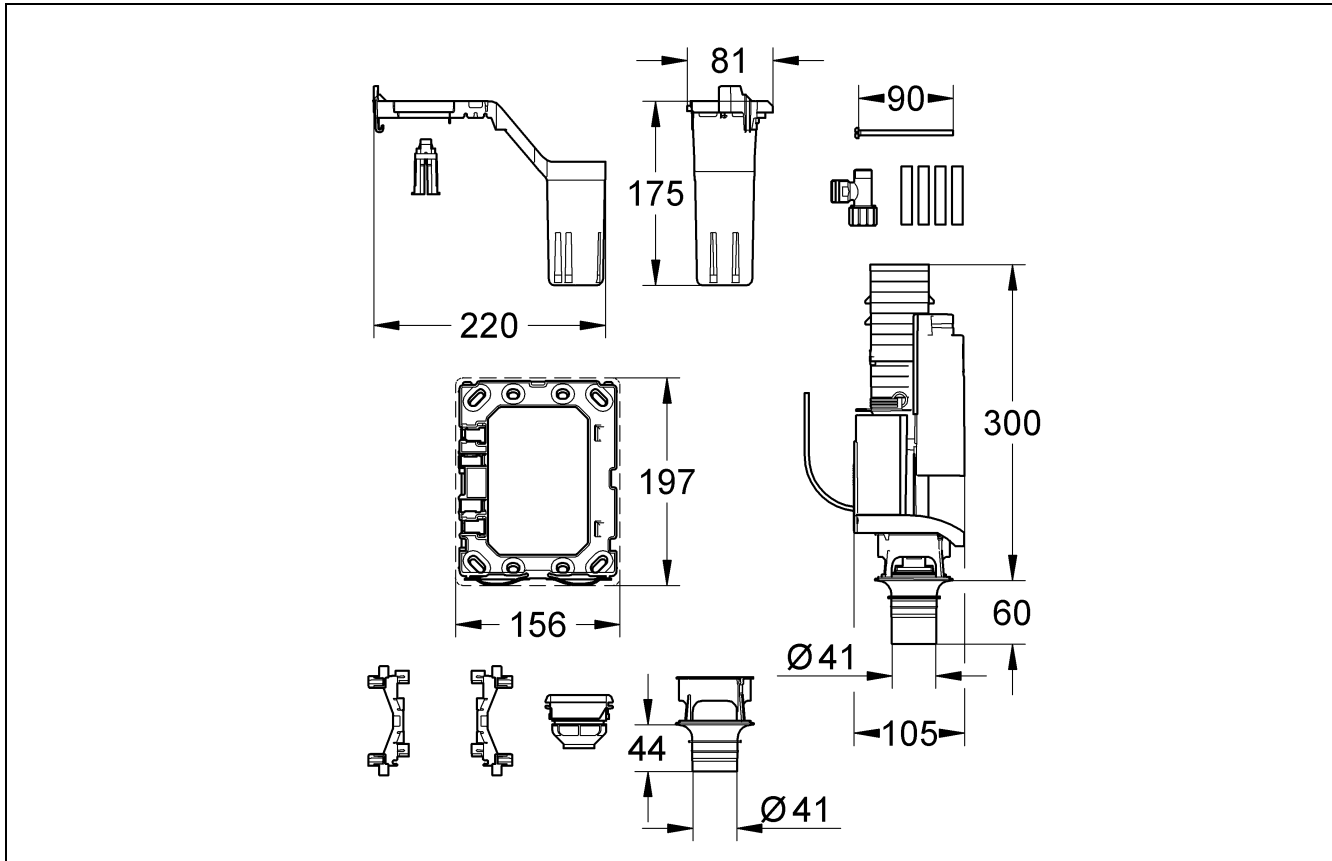

Bitte diese Anleitung an den Benutzer der Armatur weitergeben!
Please pass these instructions on to the end user of the fitting!
S.v.p remettre cette instruction à l'utilisateur de la robinetterie!