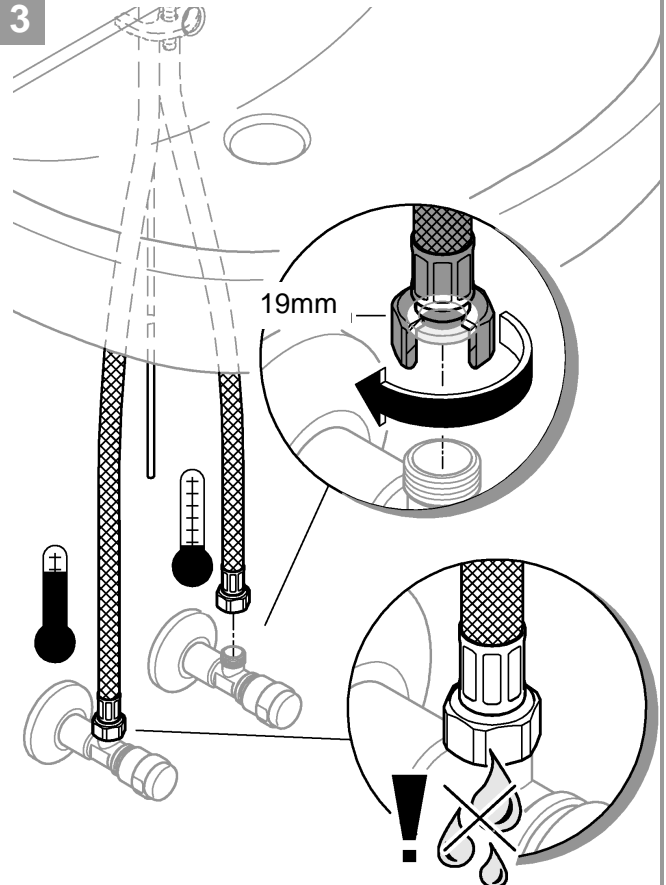

4

5

6

7

0,2 bar:	3 bar:
2 l/min	5 l/min

*19 332	32mm
*19 017	13mm

	07 052	180mm
	*07 341	350mm

Pure Freude an Wasser