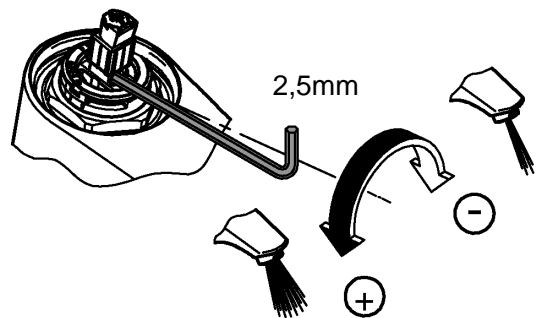

4

5

6

7

0,2 bar:	3 bar:
2 l/min	5 l/min

*19 332	32mm
*19 017	13mm

	07 052	180mm
	*07 341	350mm

Pure Freude an Wasser