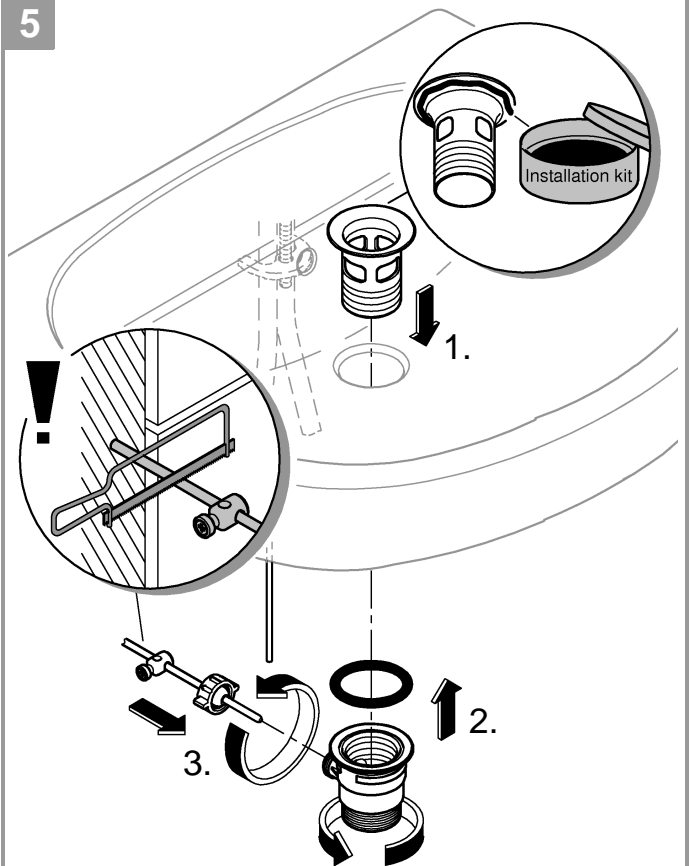

4

5

6

7

0,2 bar:	3 bar:
2 l/min	5 l/min

*19 332	32mm
*19 017	13mm

	07 052	180mm
	*07 341	350mm

Pure Freude an Wasser