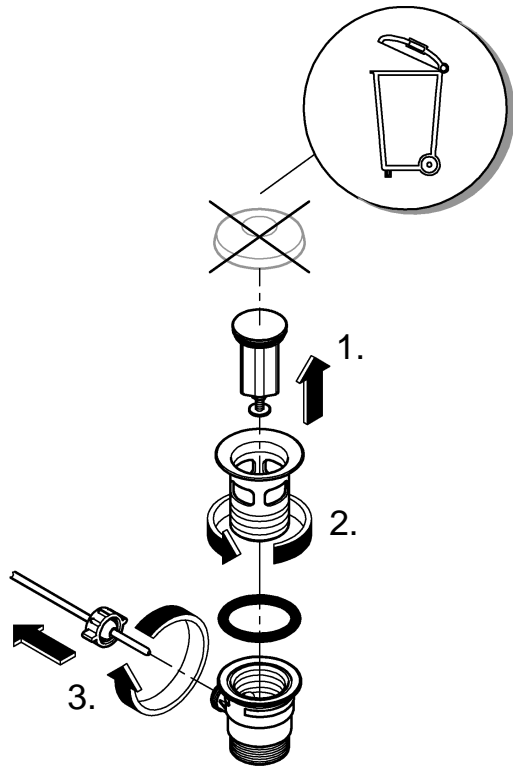

4

5

6

7

0,2 bar:	3 bar:
2 l/min	5 l/min

*19 332	32mm
*19 017	13mm

	07 052	180mm
	*07 341	350mm

Pure Freude an Wasser