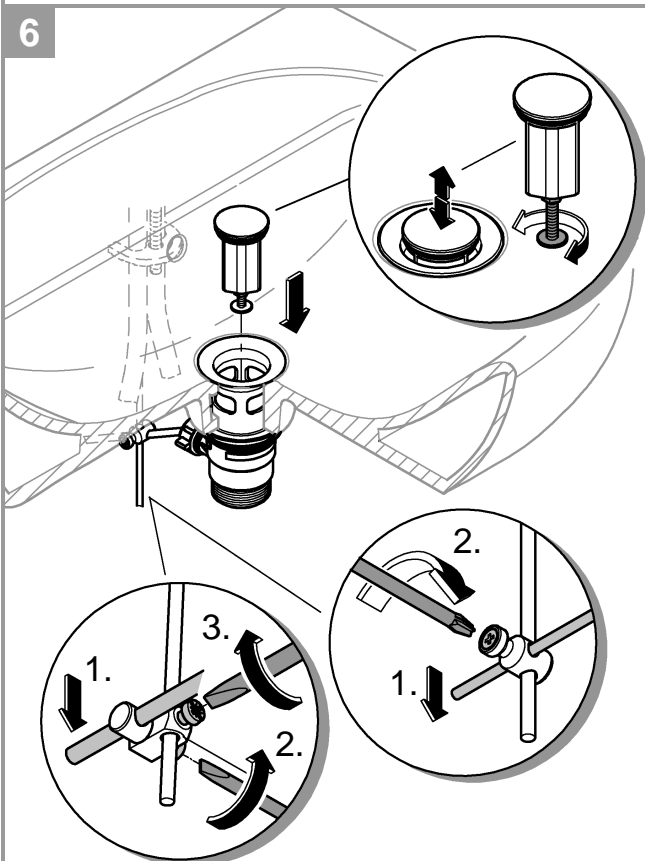

4

5

6

7

0,2 bar:	3 bar:
2 l/min	5 l/min

*19 332	32mm
*19 017	13mm

	07 052	180mm
	*07 341	350mm

Pure Freude an Wasser