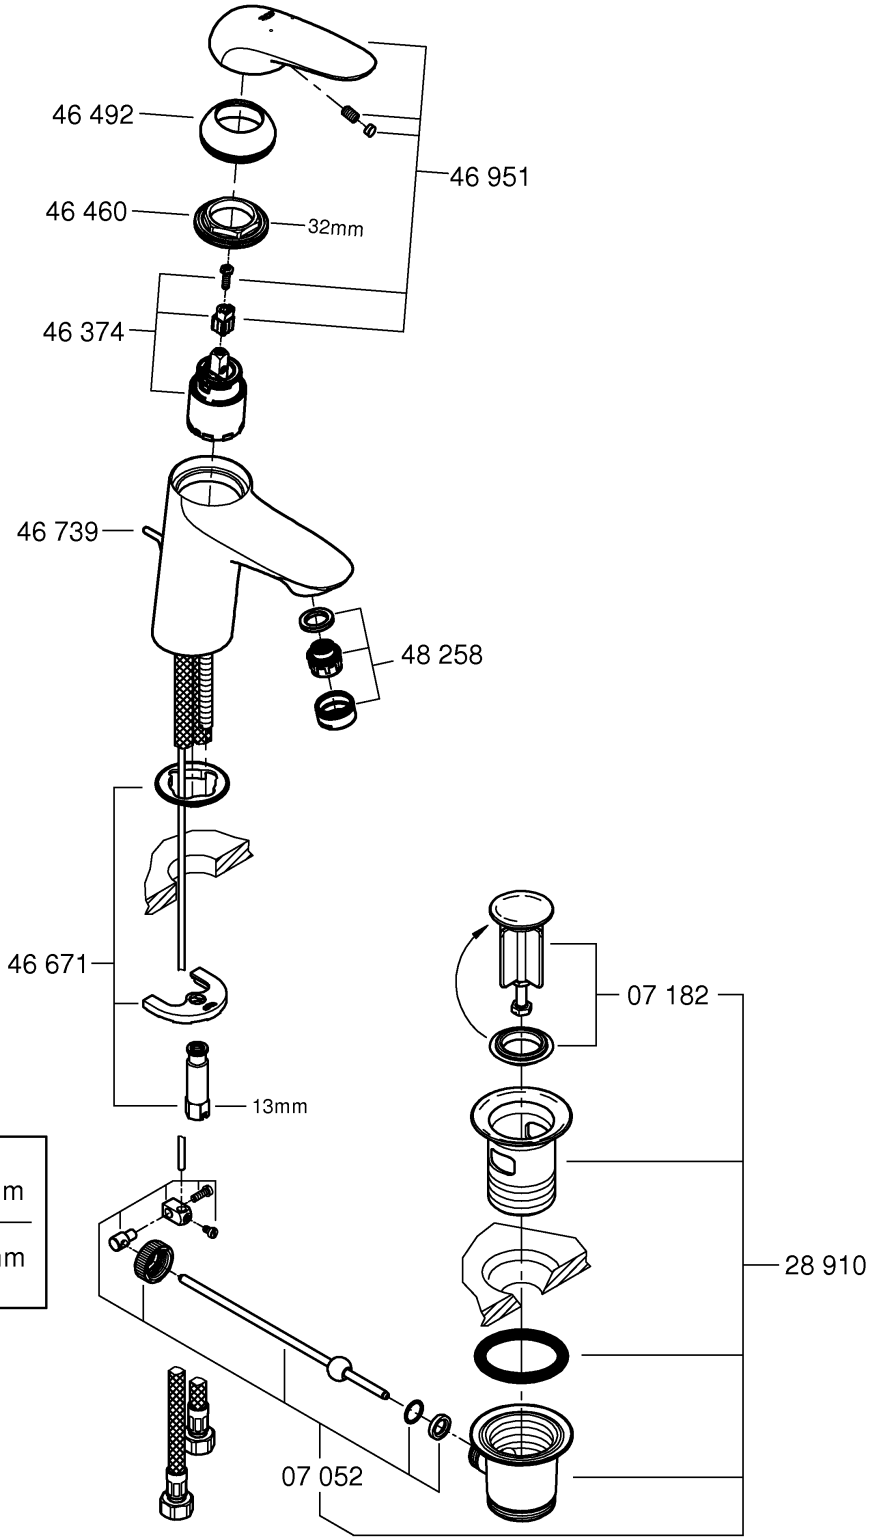

4

5

6

7

0,2 bar:	3 bar:
2 l/min	5 l/min

*19 332	32mm
*19 017	13mm

	07 052	180mm
	*07 341	350mm

Pure Freude an Wasser