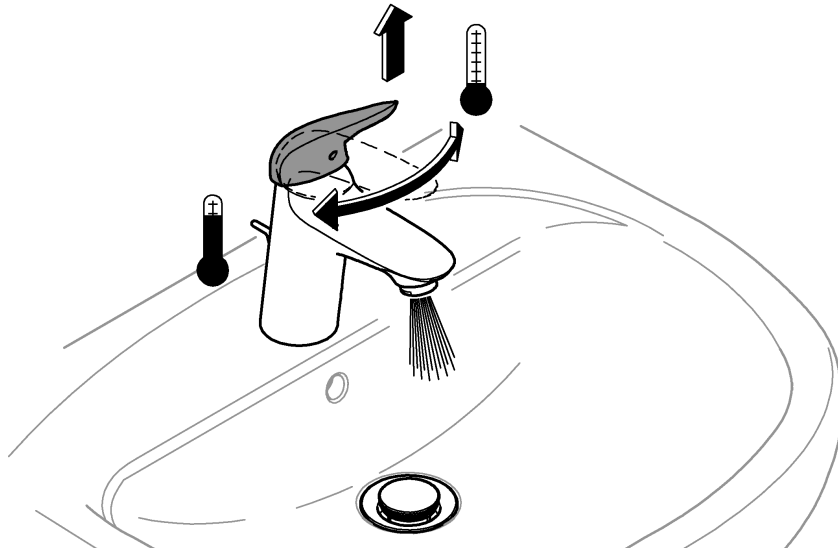

4

5

6

7

0,2 bar:	3 bar:
2 l/min	5 l/min

*19 332	32mm
*19 017	13mm

	07 052	180mm
	*07 341	350mm

Pure Freude an Wasser