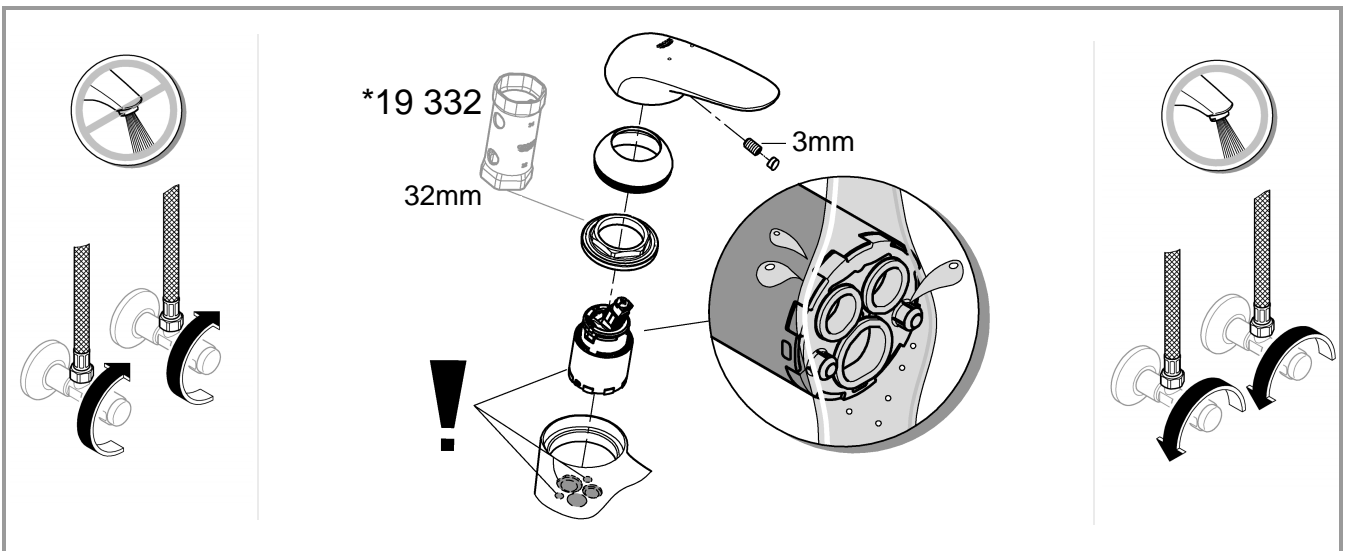

4

5

6

7

0,2 bar:	3 bar:
2 l/min	5 l/min

*19 332	32mm
*19 017	13mm

	07 052	180mm
	*07 341	350mm

Pure Freude an Wasser