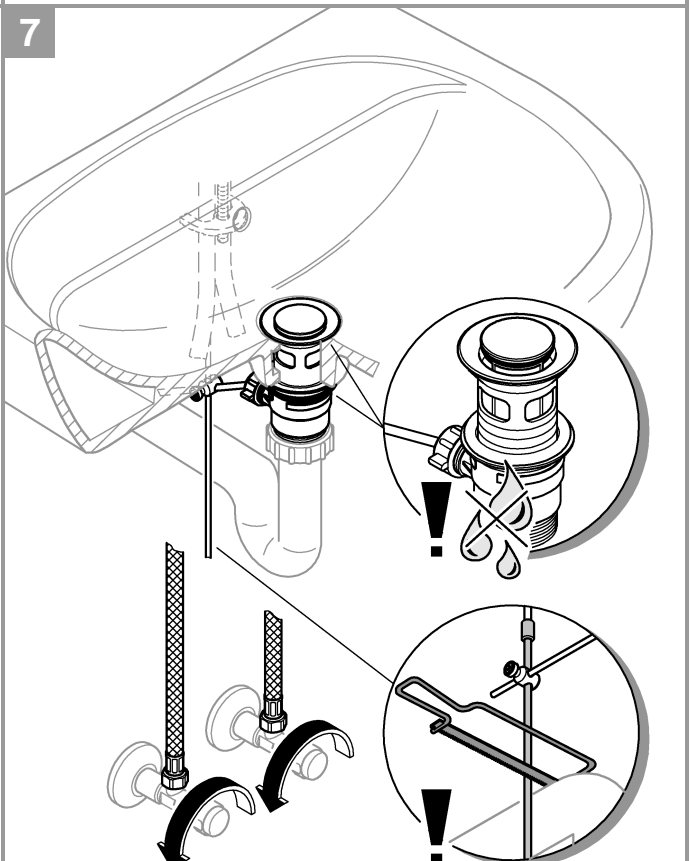

4

5

6

7

0,2 bar:	3 bar:
2 l/min	5 l/min

*19 332	32mm
*19 017	13mm

	07 052	180mm
	*07 341	350mm

Pure Freude an Wasser