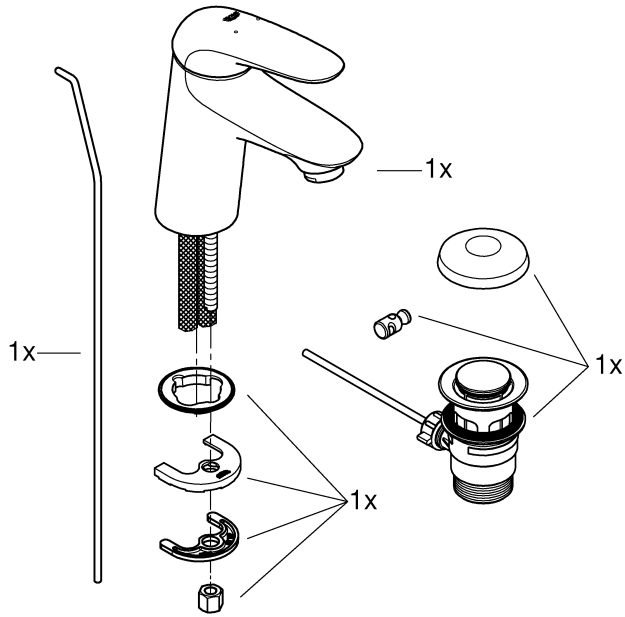

23 712

23 717

DIN 1988
DIN EN 806

DIN EN 13618

2,5mm
3mm