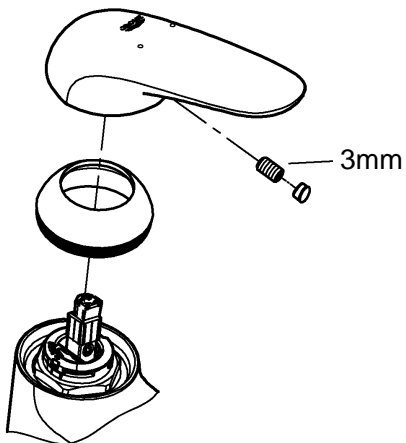

4

5

6

7

0,2 bar:	3 bar:
2 l/min	5 l/min

*19 332	32mm
*19 017	13mm

	07 052	180mm
	*07 341	350mm

Pure Freude an Wasser