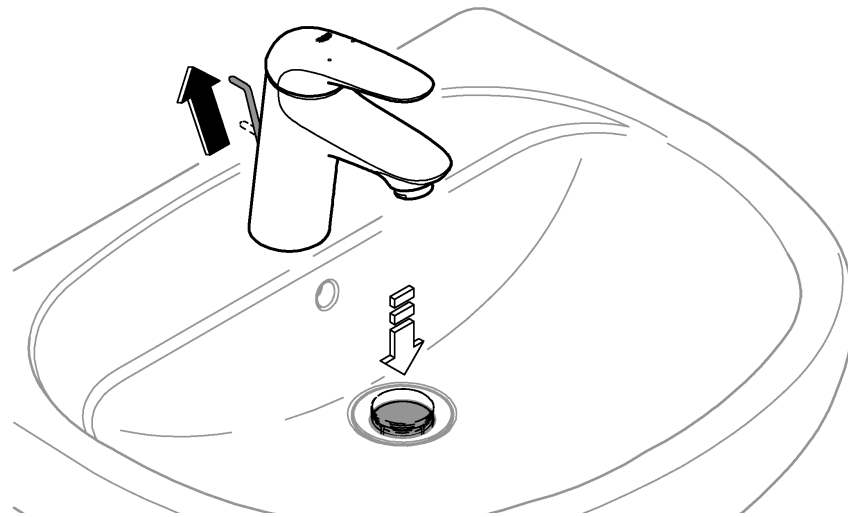

4

5

6

7

0,2 bar:	3 bar:
2 l/min	5 l/min

*19 332	32mm
*19 017	13mm

	07 052	180mm
	*07 341	350mm

Pure Freude an Wasser