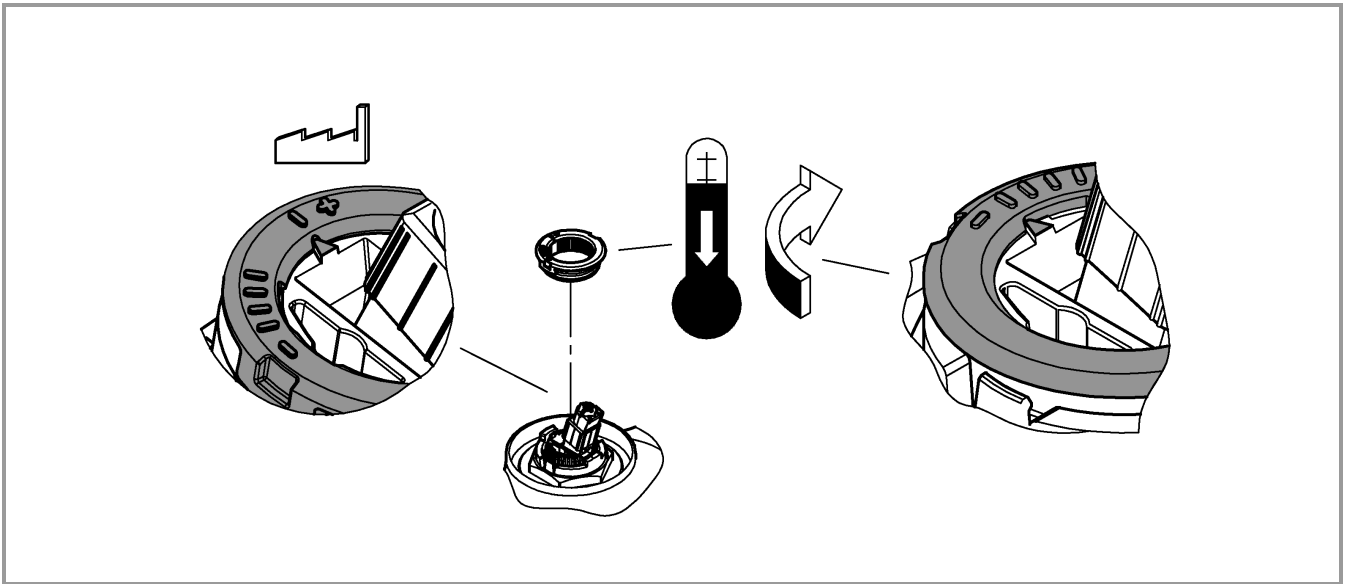

4

5

6

7

0,2 bar:	3 bar:
2 l/min	5 l/min

*19 332	32mm
*19 017	13mm

	07 052	180mm
	*07 341	350mm

Pure Freude an Wasser