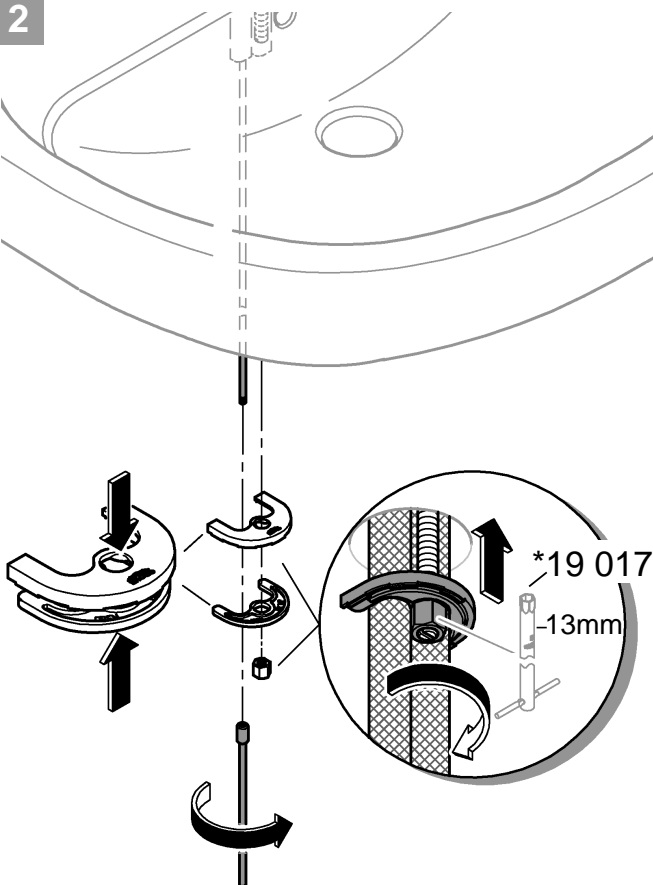

23 712

23 717

DIN 1988  
DIN EN 806

DIN EN 13618

2,5mm  
3mm

1

2

3

4

5

6

7

0,2 bar:	3 bar:
2 l/min	5 l/min

*19 332	32mm
*19 017	13mm

	07 052	180mm
	*07 341	350mm

Pure Freude an Wasser