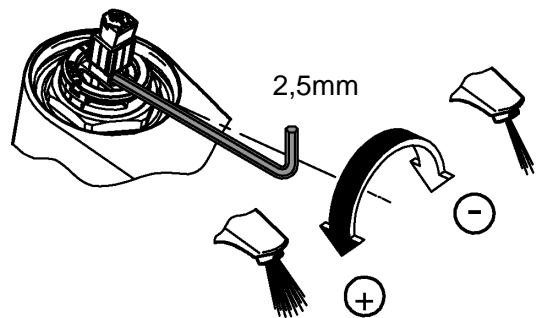

23 565

23 568

DIN 1988
DIN EN 806

DIN EN 13618

2,5mm
3mm

1a

2

3

<u>*19 332</u> 	32mm
<u>*19 017</u> 	13mm

	07 052	180mm
	*07 341	350mm

Pure Freude an Wasser

GROHE

D

+49 571 3989 333
impressum@grohe.de

A

+43 1 68060
info-at@grohe.com