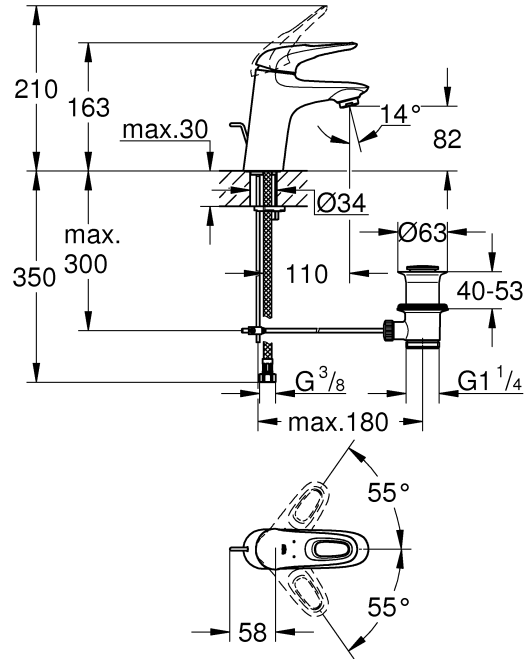

23 565

23 568

.....1

.....4

.....6

.... 2-3

.....5

.....7