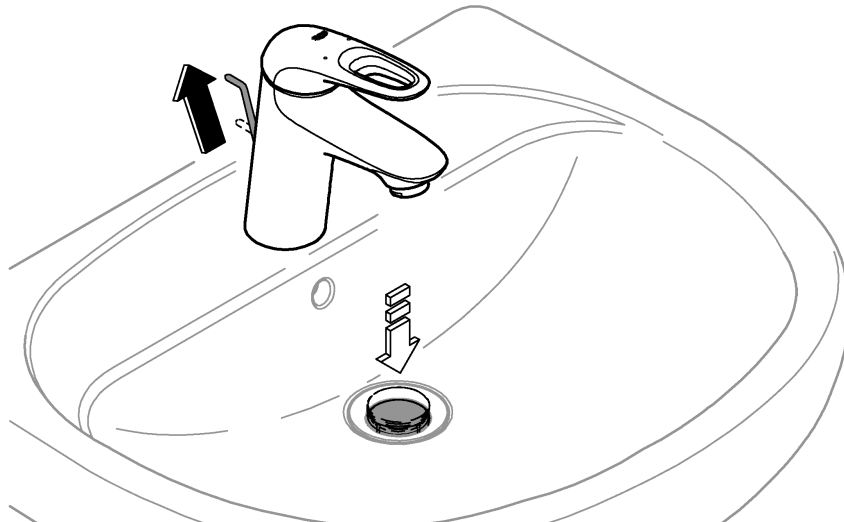

<u>*19 332</u> 	32mm
<u>*19 017</u> 	13mm

	07 052	180mm
	*07 341	350mm

Pure Freude an Wasser

GROHE

D

+49 571 3989 333
impressum@grohe.de

A

+43 1 68060
info-at@grohe.com