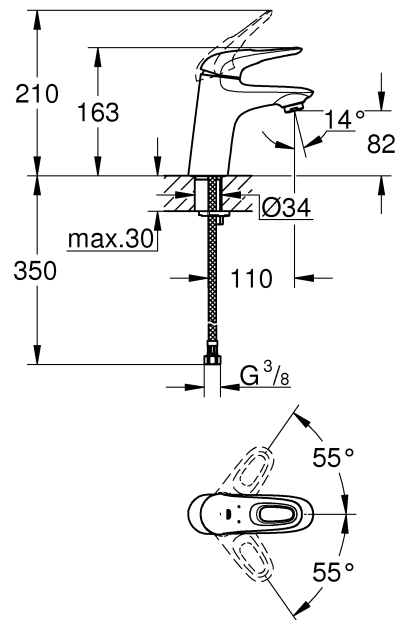

23 565

23 568

.....1

.....4

.....6

.... 2-3

.....5

.....7