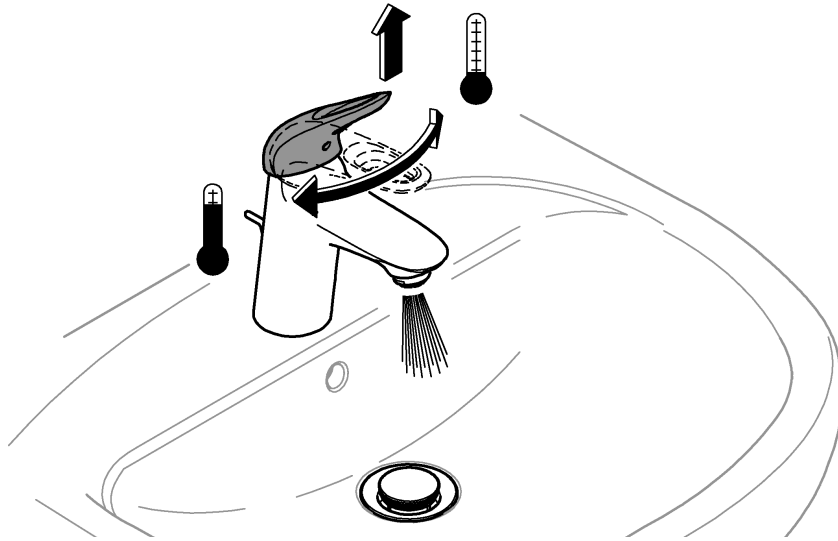

<u>*19 332</u> 	32mm
<u>*19 017</u> 	13mm

	07 052	180mm
	*07 341	350mm

Pure Freude an Wasser

GROHE

D

+49 571 3989 333
impressum@grohe.de

A

+43 1 68060
info-at@grohe.com