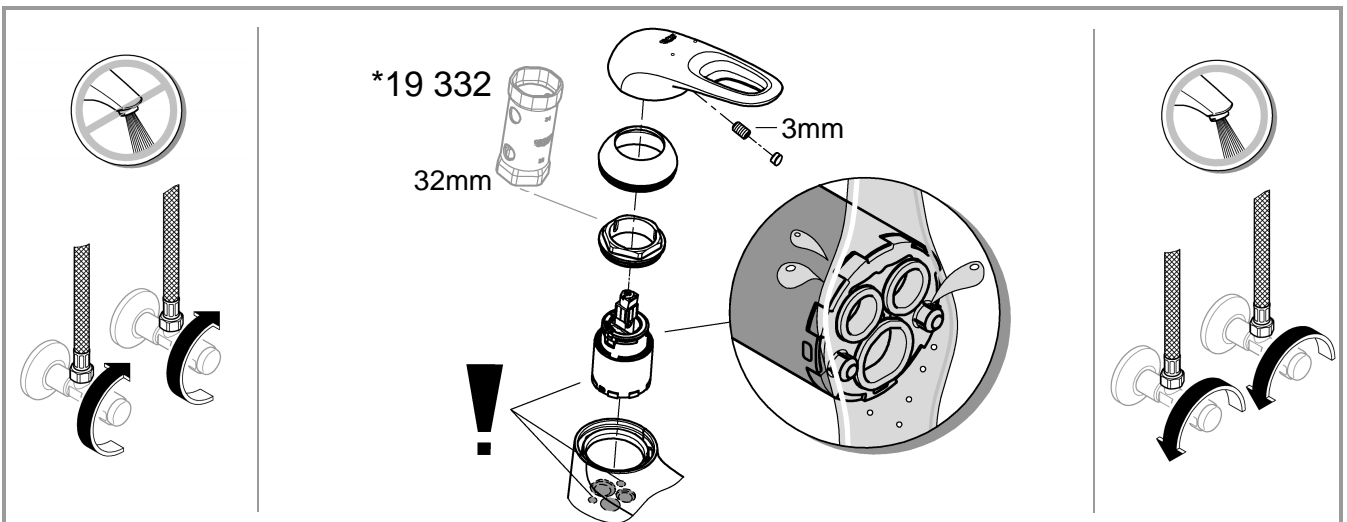

23 565

23 568

DIN 1988
DIN EN 806

DIN EN 13618

2,5mm
3mm

1a

2

3

<u>*19 332</u> 	32mm
<u>*19 017</u> 	13mm

	07 052	180mm
	*07 341	350mm

Pure Freude an Wasser

GROHE

D

+49 571 3989 333
impressum@grohe.de

A

+43 1 68060
info-at@grohe.com