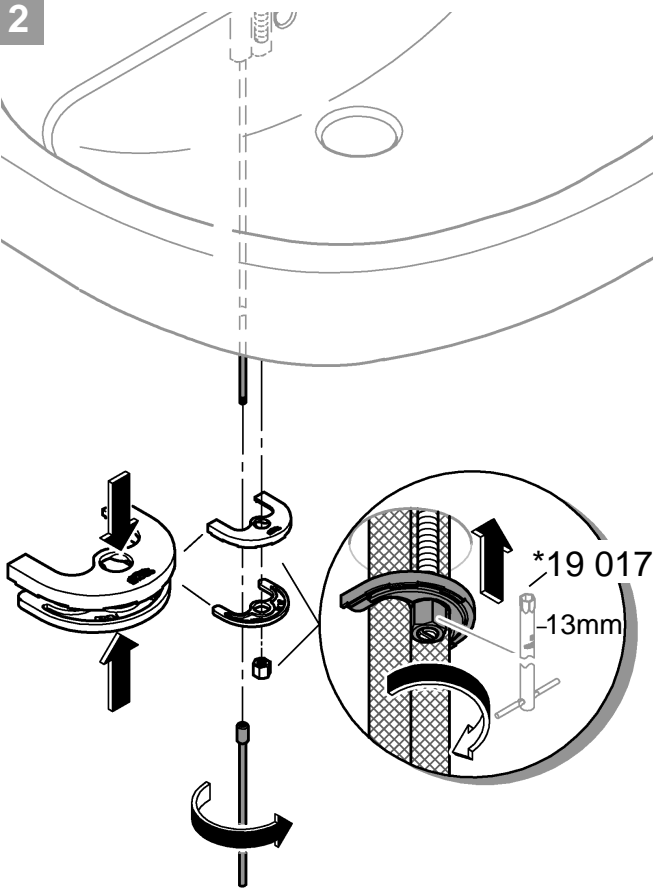

23 565

23 568

DIN 1988
DIN EN 806

DIN EN 13618

2,5mm
3mm

1a

2

3

<u>*19 332</u> 	32mm
<u>*19 017</u> 	13mm

	07 052	180mm
	*07 341	350mm

Pure Freude an Wasser

GROHE

D

+49 571 3989 333
impressum@grohe.de

A

+43 1 68060
info-at@grohe.com