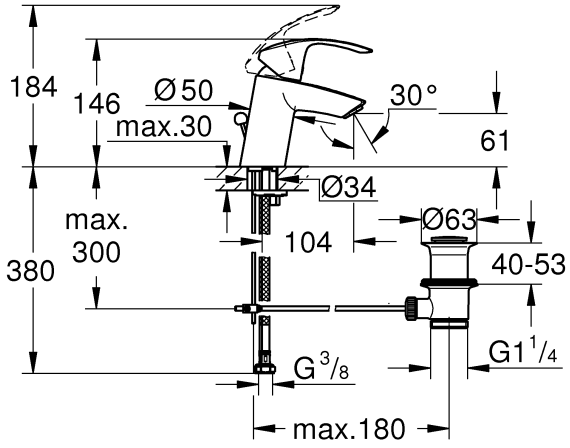

DIN 1988

DIN EN 806

 **bar**

 max.
0,5 10

 5
1

 °C

 max.
70°

 60°

Installation kit

*19 017
13mm

*19 332
32mm

23 456
33 265

32 467

32 927

32 929

33 188