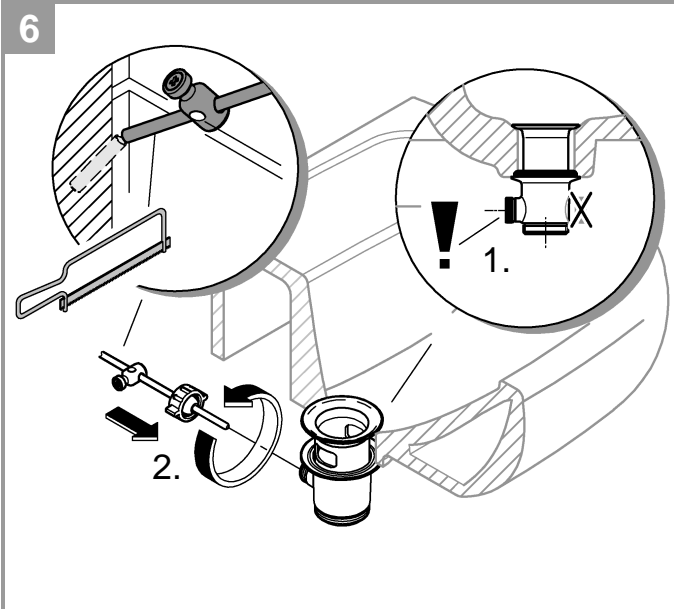

1b

2

3

*19 017 	13mm
-------------	----------

	07 052	180mm
	*07 341	350mm

Pure Freude an Wasser

GROHE
WAVES

D