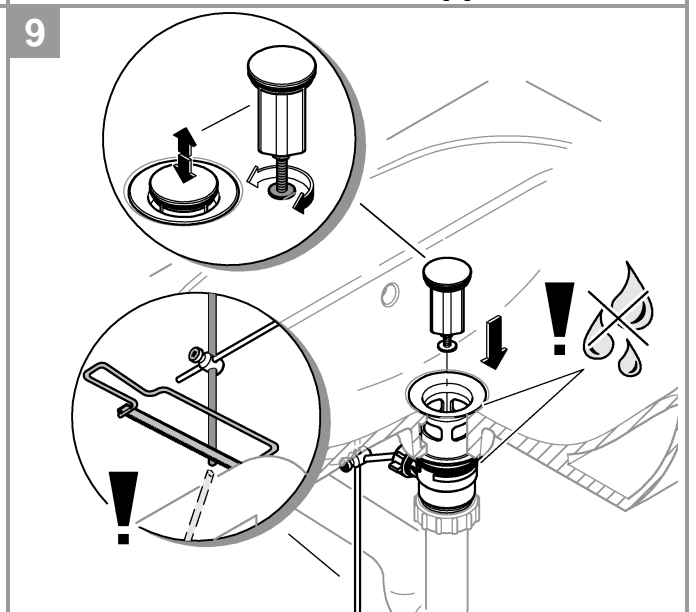

1b

2

3

*19 017 	13mm
-------------	----------

	07 052	180mm
	*07 341	350mm

Pure Freude an Wasser

GROHE
WAVES

D