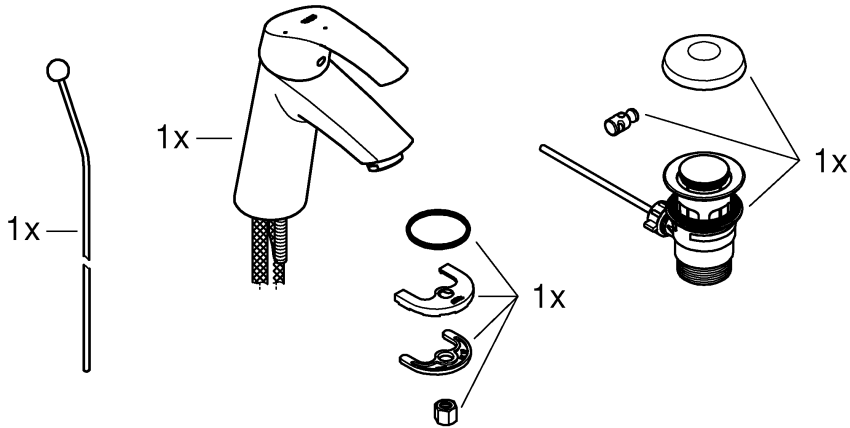

23 393

23 394