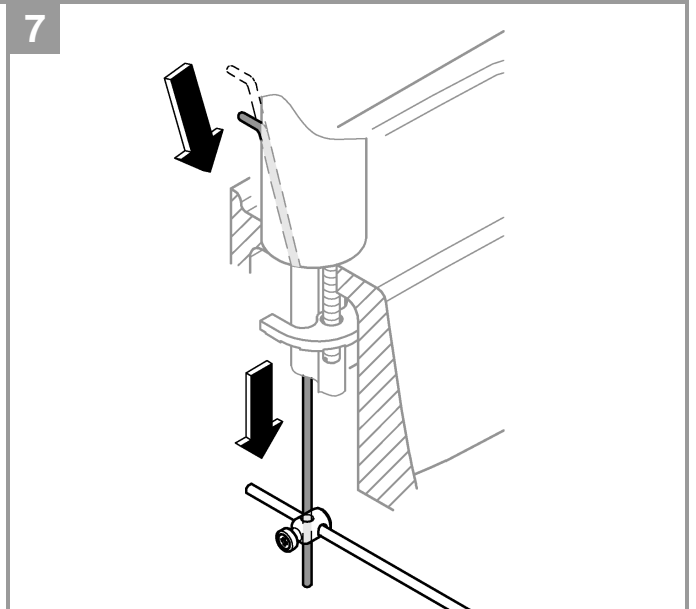

1b

2

3

*19 017 	13mm
-------------	----------

	07 052	180mm
	*07 341	350mm

Pure Freude an Wasser

GROHE
WAVES

D