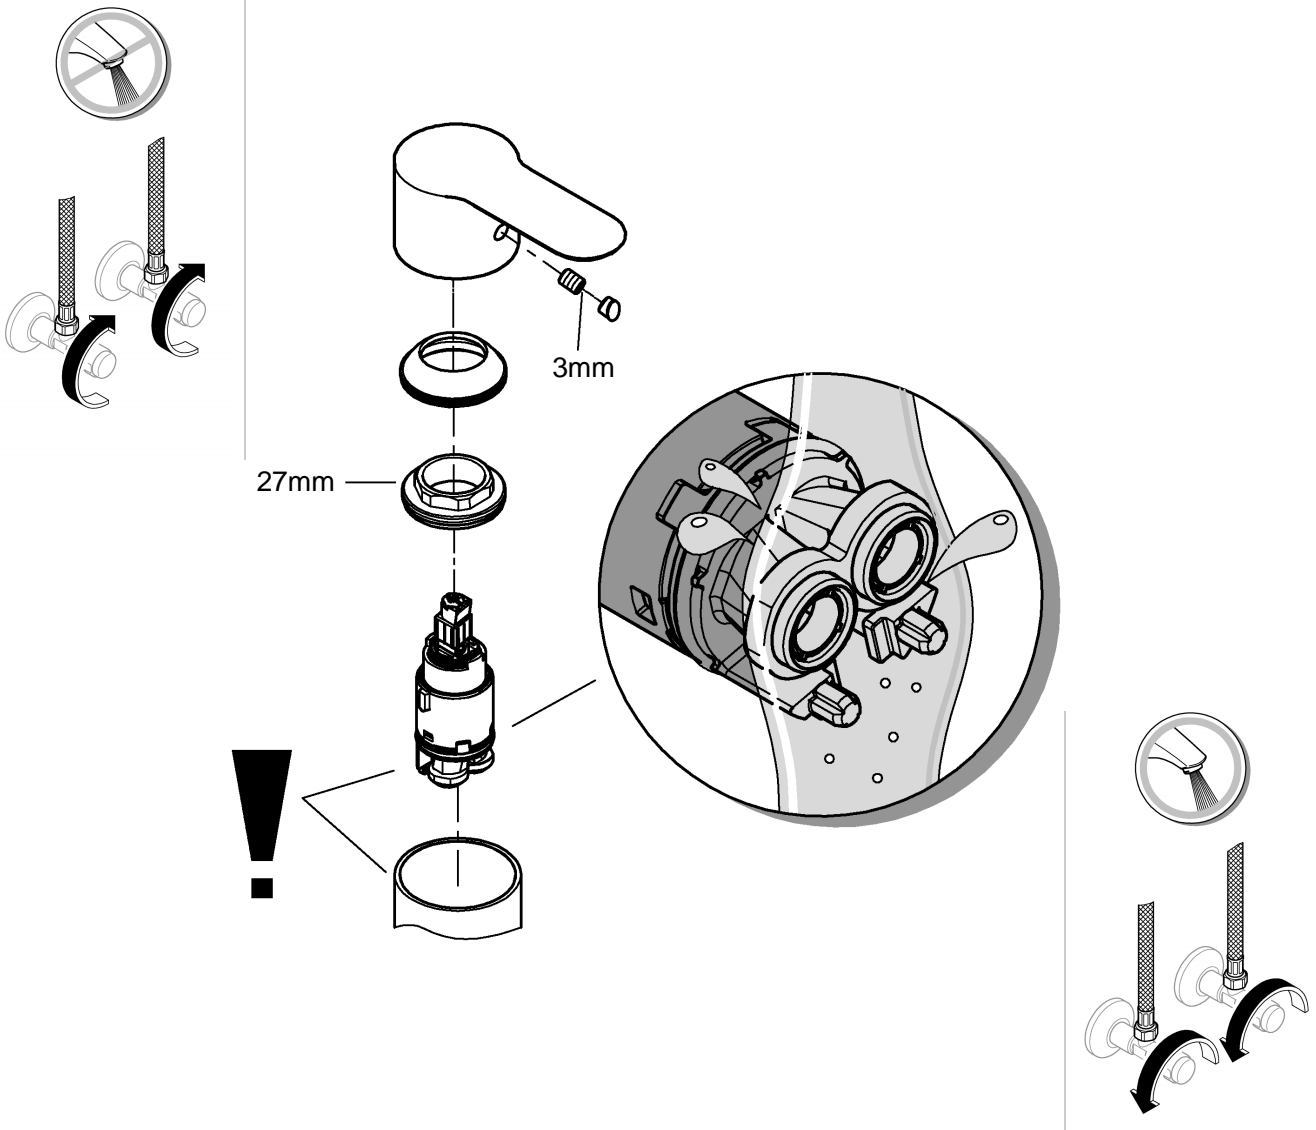

1b

2

3

*19 017 	13mm
-------------	----------

	07 052	180mm
	*07 341	350mm

Pure Freude an Wasser

GROHE
WAVES

D