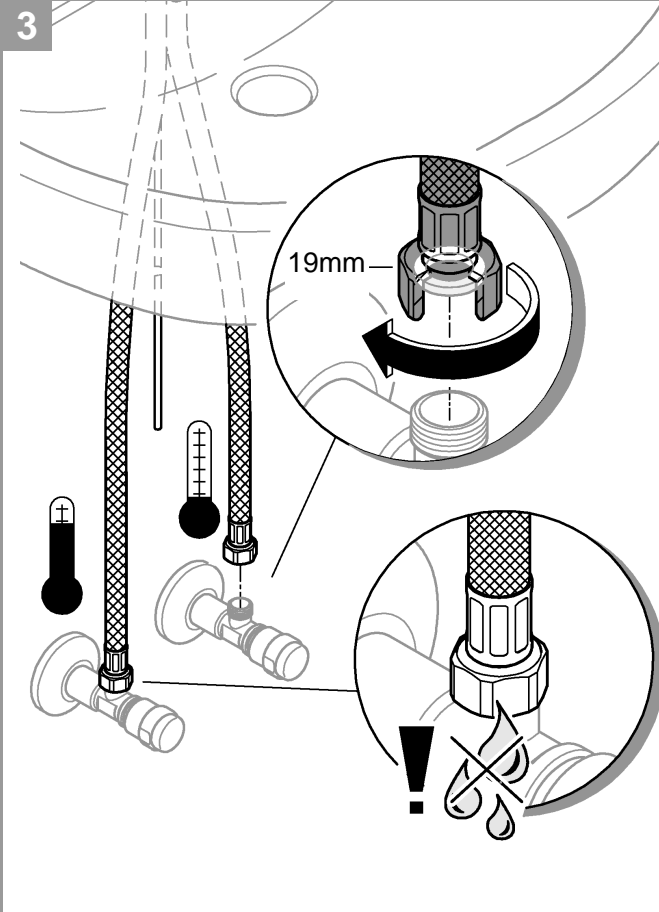

1b

2

3

*19 017 	13mm
-------------	----------

	07 052	180mm
	*07 341	350mm

Pure Freude an Wasser

GROHE
WAVES

D