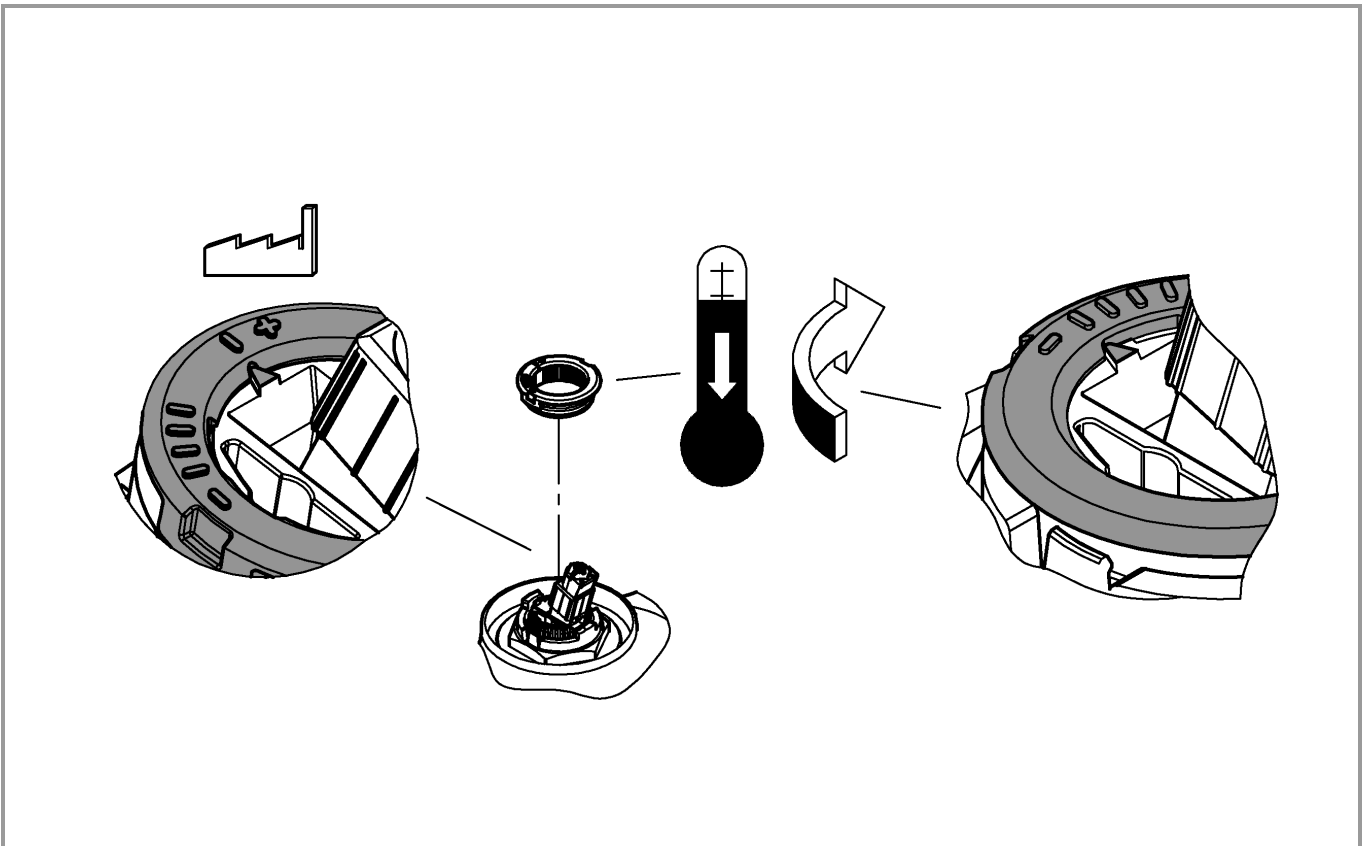

1b

2

3

*19 017 	13mm
-------------	----------

	07 052	180mm
	*07 341	350mm

Pure Freude an Wasser

GROHE
WAVES

D