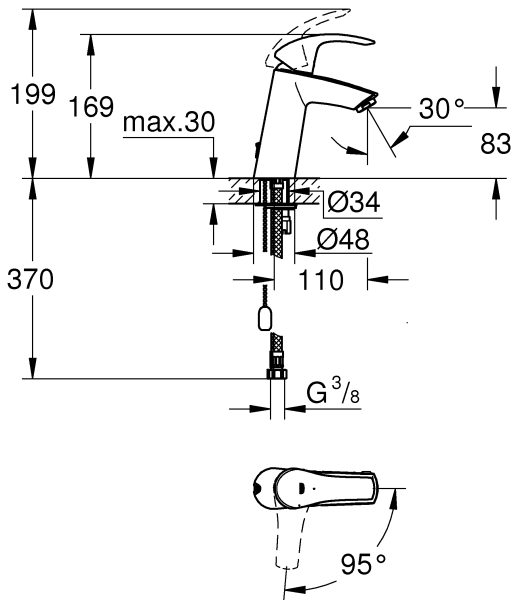

23 393

23 394

23 395

1

2 - 3

4

5

6

7