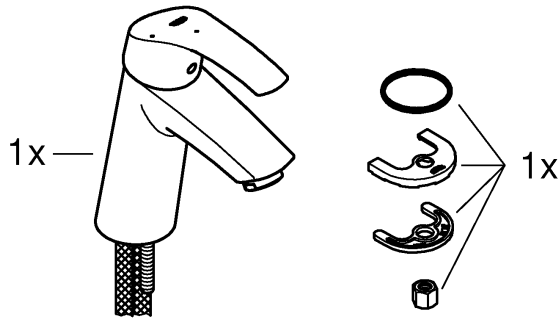

DIN 1988
DIN EN 806

bar

°C