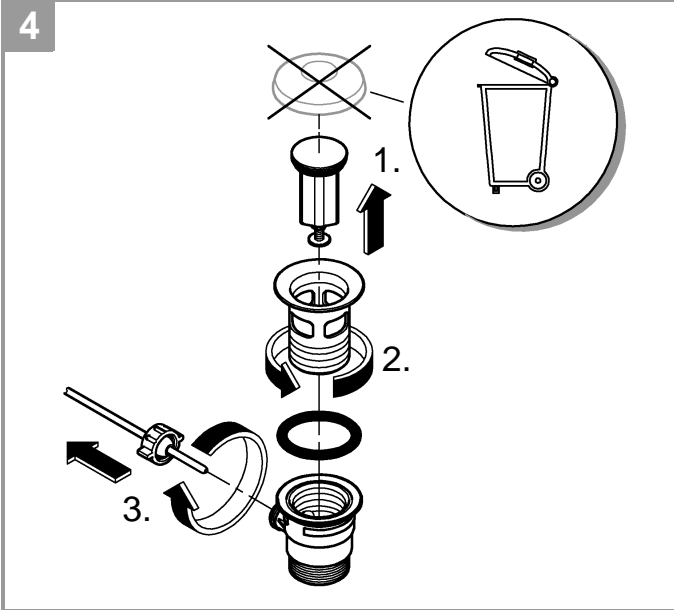

1b

2

3

*19 017 	13mm
-------------	----------

	07 052	180mm
	*07 341	350mm

Pure Freude an Wasser

GROHE
WAVES

D