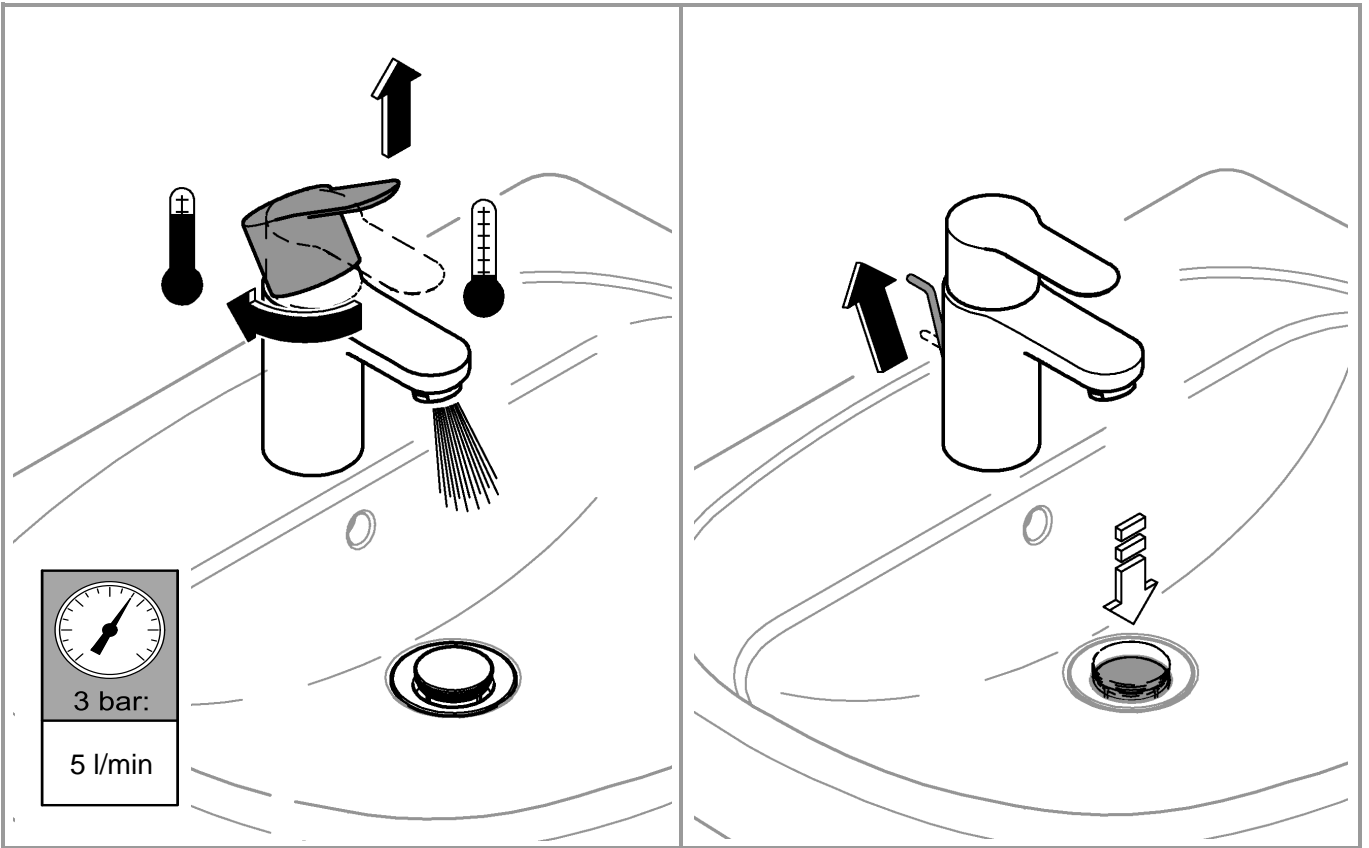

1b

2

3

*19 017 	13mm
-------------	----------

	07 052	180mm
	*07 341	350mm

Pure Freude an Wasser

GROHE
WAVES

D