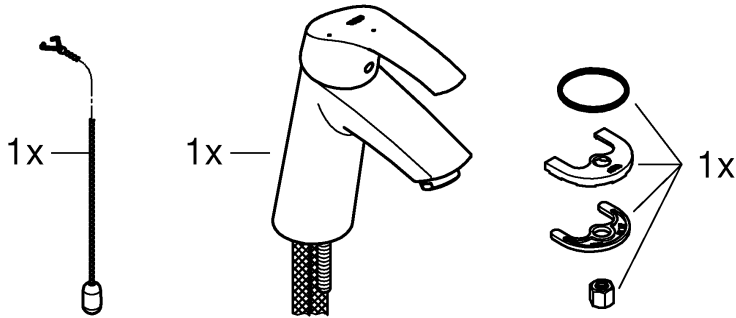

23 393

23 394

23 395

DIN 1988
DIN EN 806

bar

°C