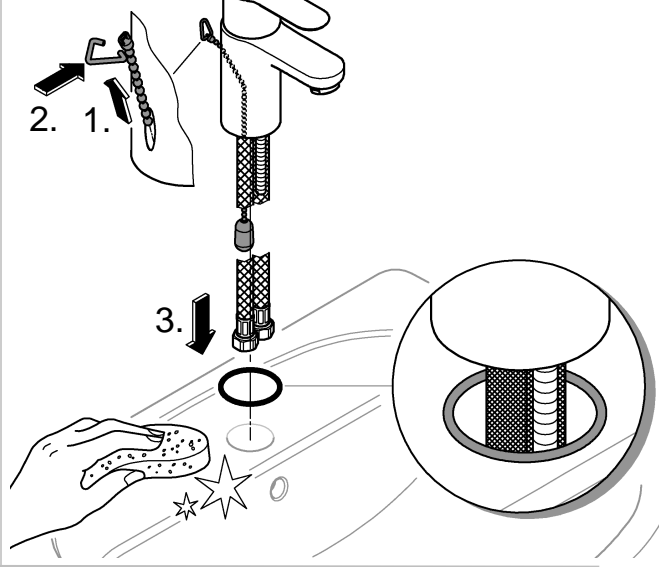

1b

2

3

*19 017 	13mm
-------------	----------

	07 052	180mm
	*07 341	350mm

Pure Freude an Wasser

GROHE
WAVES

D