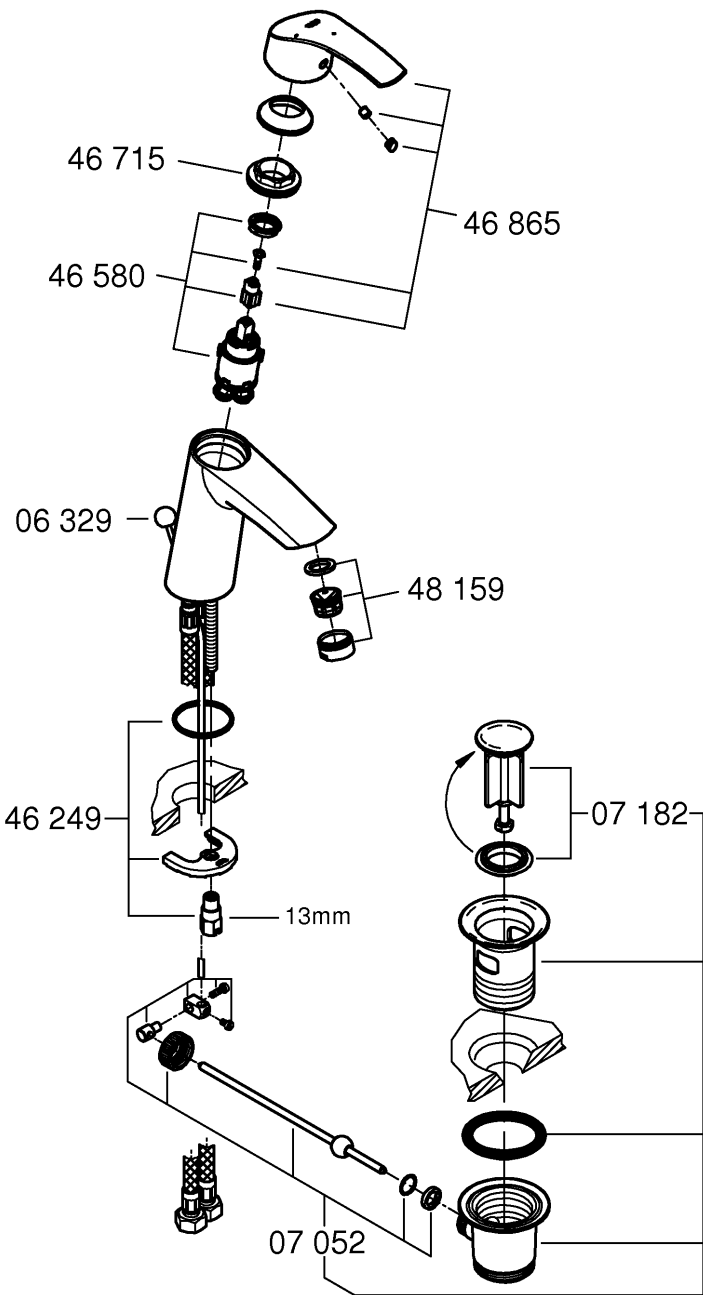

1b

2

3

*19 017 	13mm
-------------	----------

	07 052	180mm
	*07 341	350mm

Pure Freude an Wasser

GROHE
WAVES

D