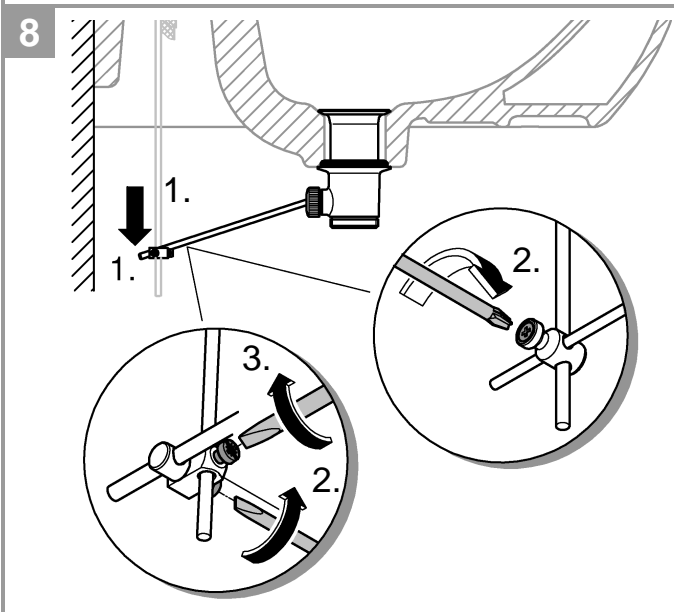

1b

2

3

*19 017 	13mm
-------------	----------

	07 052	180mm
	*07 341	350mm

Pure Freude an Wasser

GROHE
WAVES

D