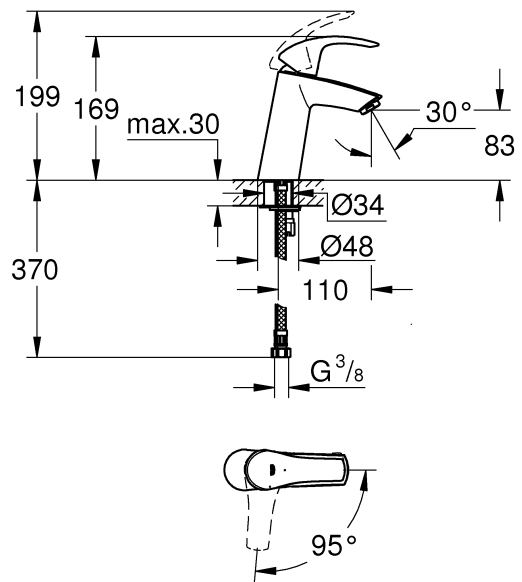

23 393

23 394

23 395

1

2 - 3

4

5

6

7