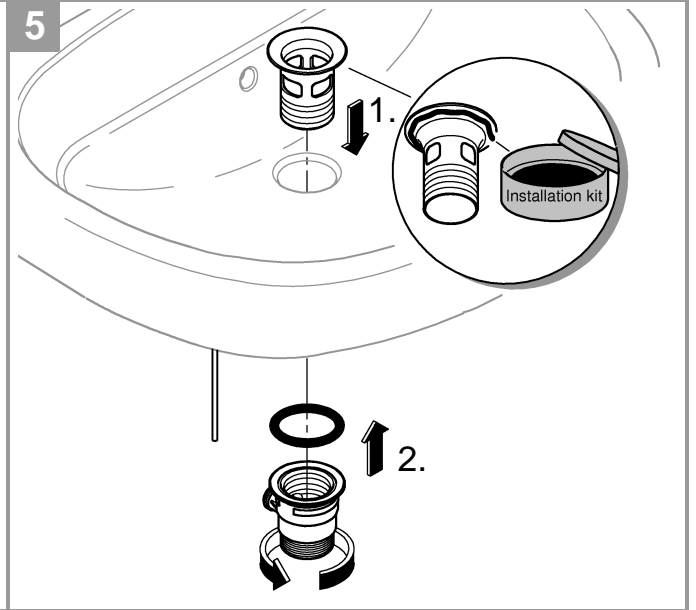

1b

2

3

*19 017 	13mm
-------------	----------

	07 052	180mm
	*07 341	350mm

Pure Freude an Wasser

GROHE
WAVES

D