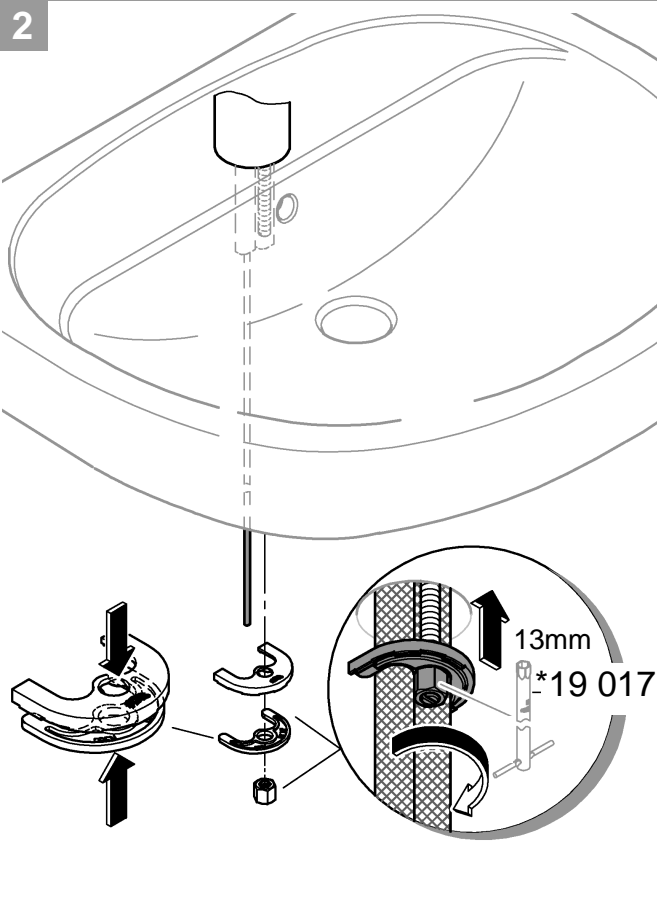

1b

2

3

*19 017 	13mm
-------------	----------

	07 052	180mm
	*07 341	350mm

Pure Freude an Wasser

GROHE
WAVES

D