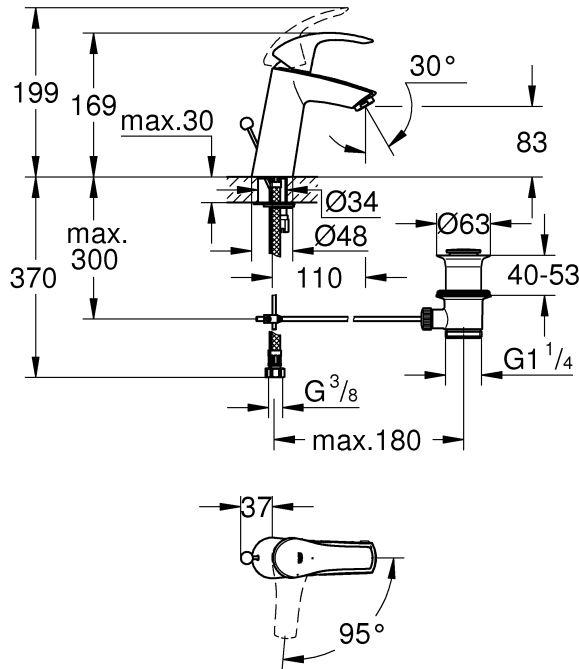

23 393

23 394

23 395

1

2 - 3

4

5

6

7