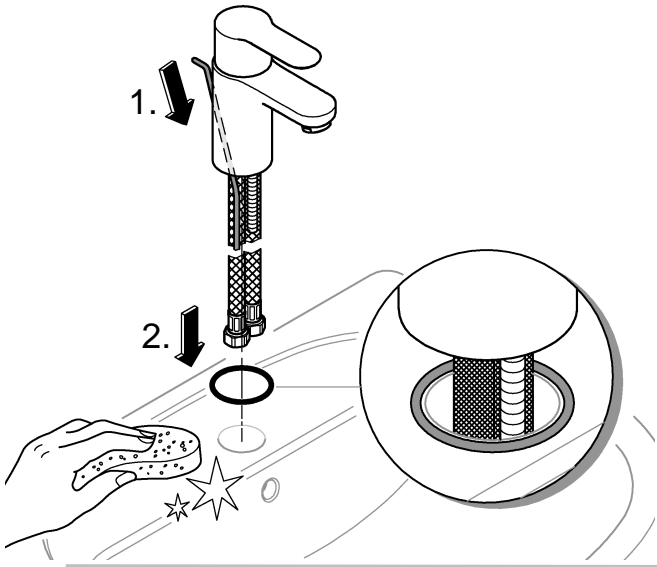

1b

2

3

*19 017 	13mm
-------------	----------

	07 052	180mm
	*07 341	350mm

Pure Freude an Wasser

GROHE
WAVES

D