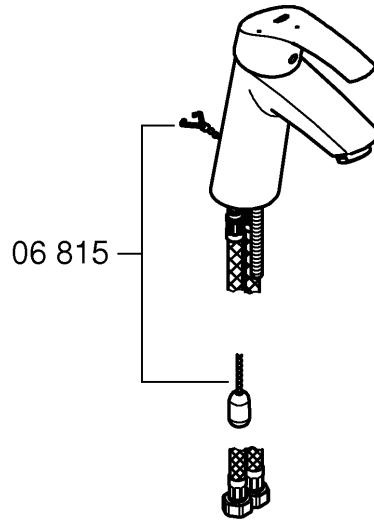

1b

2

3

*19 017 	13mm
-------------	----------

	07 052	180mm
	*07 341	350mm

Pure Freude an Wasser

GROHE
WAVES

D