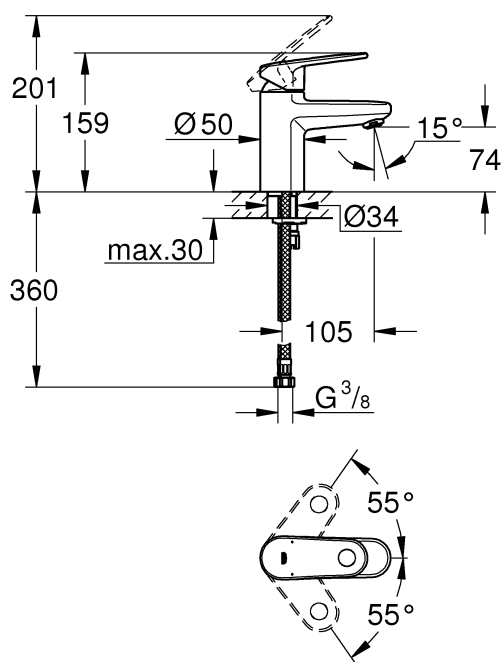

32 612
33 991

32 618

33 163

33 241

DIN 1988
DIN EN 806

1

2

3

3 bar:
15 l/min

32 612 00E
33 241 002

32 612 002
32 618 002
33 163 002

33 991 002

3mm

2,5mm

+

-

+

-

*19 332

32mm

3mm

	X	l/min
32 612 00E	48 159	5
32 612 002	64 447	13
33 163 002		
33 991 002	64 448	15

*19 017 	13mm 
*19 332 	32mm 

	07 052	180mm
	*07 341	350mm