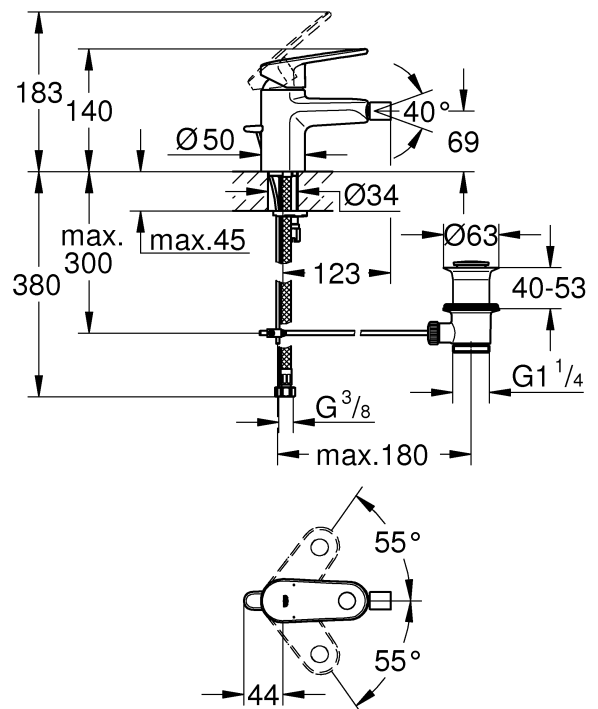

32 612
33 991

32 618

33 163

33 241

DIN 1988
DIN EN 806

1

2

3

3 bar:
15 l/min

32 612 00E
33 241 002

32 612 002
32 618 002
33 163 002

33 991 002

3mm

2,5mm

+

-

+

-

*19 332

32mm

3mm

	X	l/min
32 612 00E	48 159	5
32 612 002	64 447	13
33 163 002		
33 991 002	64 448	15

*19 017 	13mm 
*19 332 	32mm 

	07 052	180mm
	*07 341	350mm