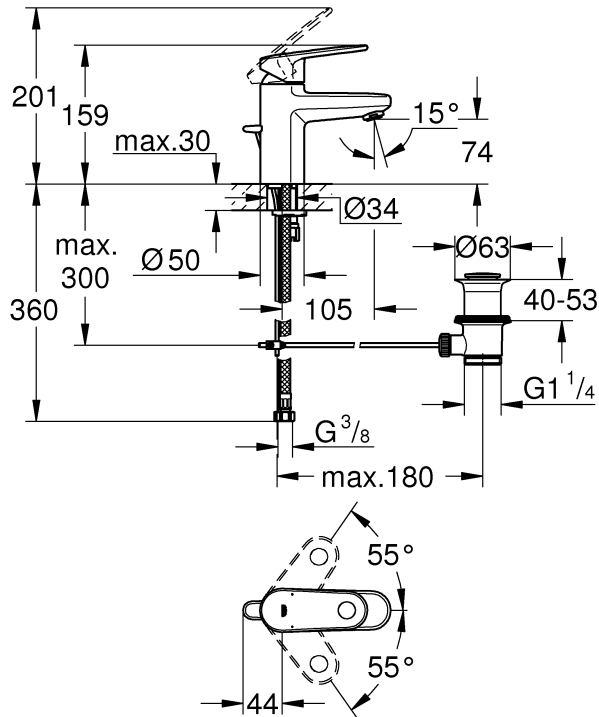

32 612
33 991

32 618

33 163

33 241

DIN 1988
DIN EN 806

1

2

3

3 bar:
15 l/min

32 612 00E
33 241 002

32 612 002
32 618 002
33 163 002

33 991 002

3mm

2,5mm

+

-

+

-

*19 332

32mm

3mm

	X	l/min
32 612 00E	48 159	5
32 612 002	64 447	13
33 163 002		
33 991 002	64 448	15

*19 017 	13mm 
*19 332 	32mm 

	07 052	180mm
	*07 341	350mm