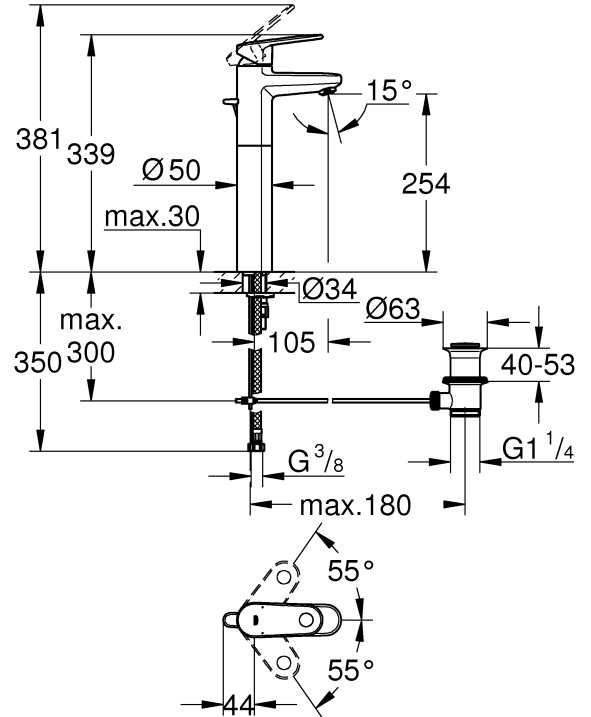

32 612
33 991

32 618

33 163

33 241

DIN 1988
DIN EN 806

1

2

3

3 bar:
15 l/min

32 612 00E
33 241 002

32 612 002
32 618 002
33 163 002

33 991 002

3mm

2,5mm

+

-

+

-

*19 332

32mm

3mm

	X	l/min
32 612 00E	48 159	5
32 612 002	64 447	13
33 163 002		
33 991 002	64 448	15

*19 017 	13mm 
*19 332 	32mm 

	07 052	180mm
	*07 341	350mm