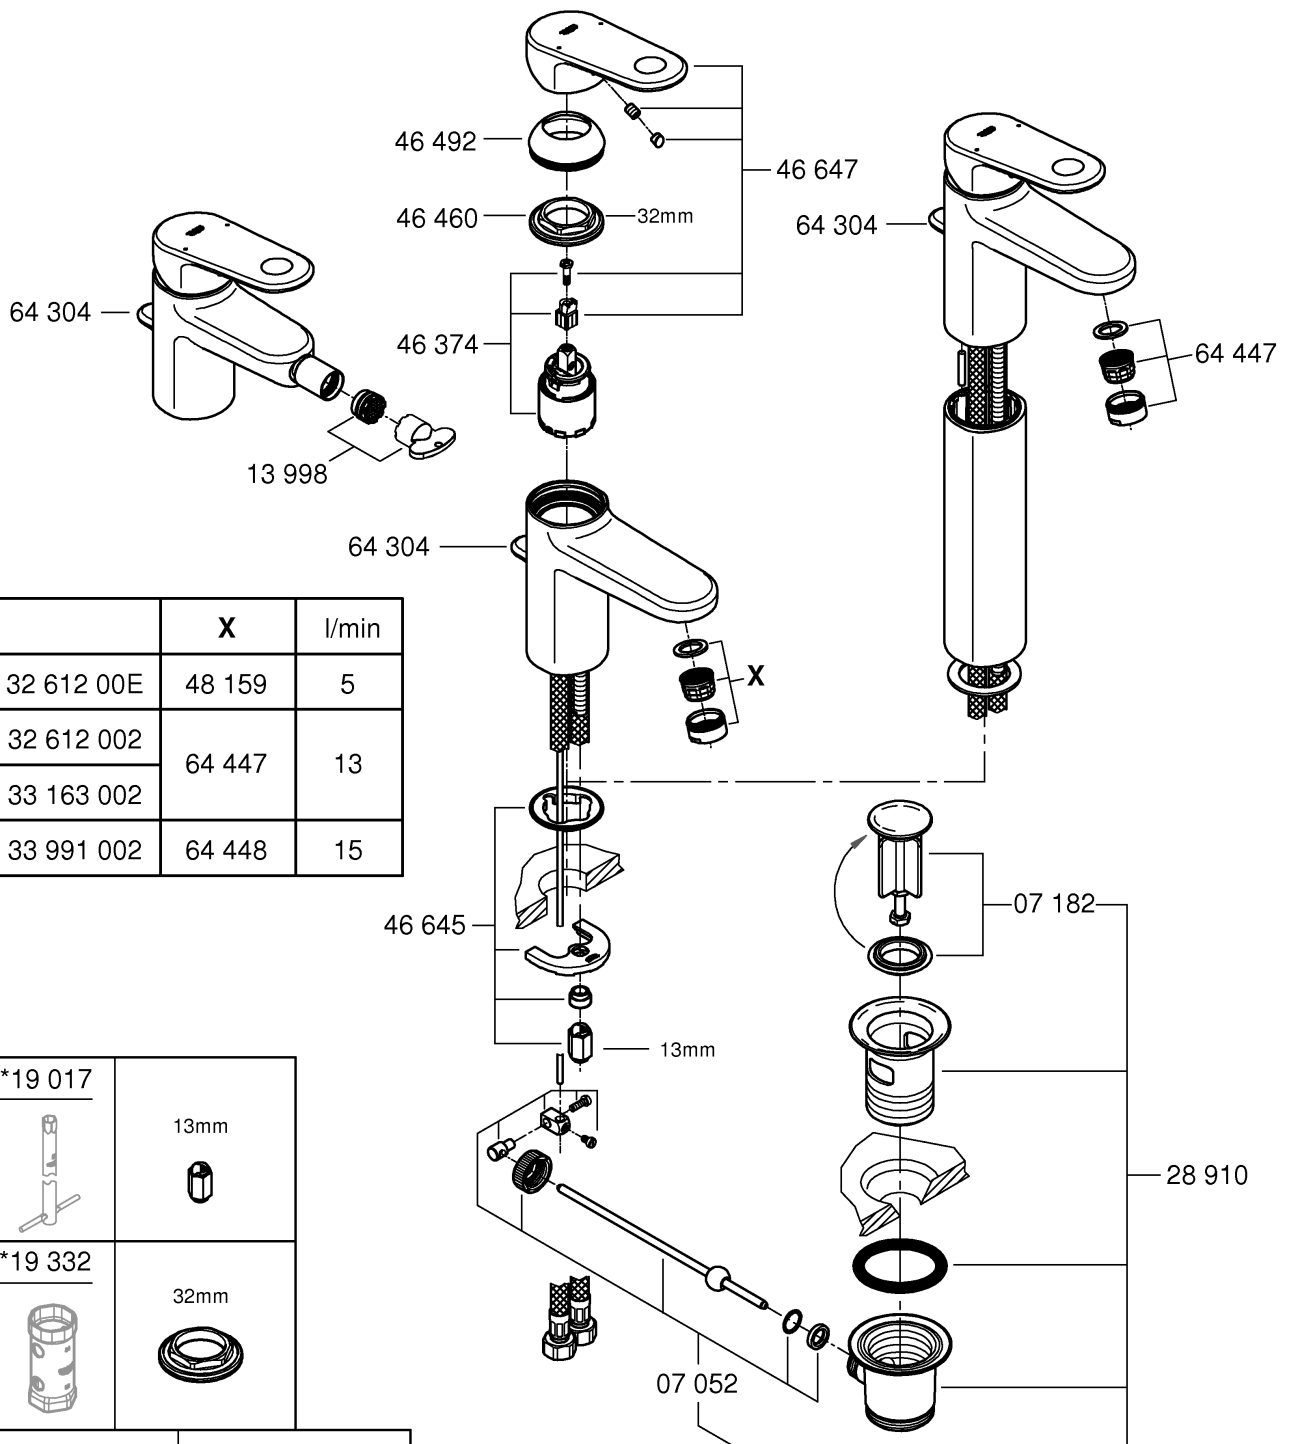

+

-

*19 332

32mm

3mm

	X	l/min
32 612 00E	48 159	5
32 612 002	64 447	13
33 163 002		
33 991 002	64 448	15

*19 017 	13mm 
*19 332 	32mm 

	07 052	180mm
	*07 341	350mm