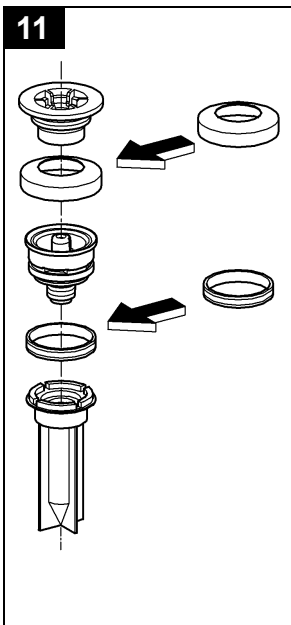

GB Problem

• Cause	Action	Figure
Valve does not close		
• Jet is clogged	clean	9
• Washer of piston is defective	exchange	11
• Lid is defective	exchange	7
No flush or flush too short		
• Leather washer is defective or dried out	exchange or widen	11 10
Water comes out below operating cap		
• Relief valve is defective	exchange	12-14
Function parts must not be greased.		

المشكلة UAE

الشكل	الإجراء	• السبب
		الصمام لا يغلق
9	قم بالتنظيف	• المنفذ مسدود
11	قم بالاستبدال	• فلانة الكباس معطوبة
7	قم بالاستبدال	• الغطاء معطوب
		لا يوجد شطف أو الشطف قصير جداً
11	قم بالاستبدال أو	• الفلانة الجلدية معطوبة أو أصبحت جافة
10	التوسيع	
		المياه تخرج أسفل غطاء التشغيل
14-12	قم بالاستبدال	• صمام التصريف معطوب
لا يجوز تشحيم أجزاء التشغيل.