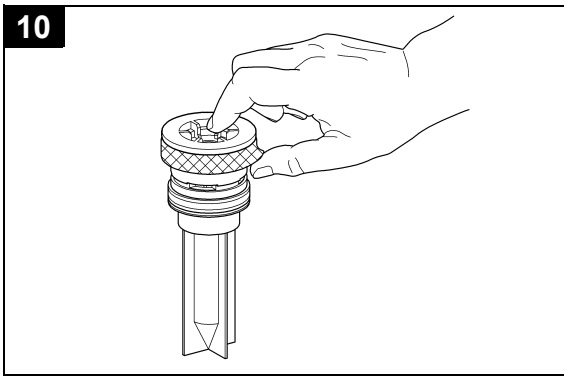

GB Problem

• Cause	Action	Figure
Valve does not close		
• Jet is clogged	clean	9
• Washer of piston is defective	exchange	11
• Lid is defective	exchange	7
No flush or flush too short		
• Leather washer is defective or dried out	exchange or widen	11 10
Water comes out below operating cap		
• Relief valve is defective	exchange	12-14
Function parts must not be greased.		

المشكلة UAE

الشكل	الإجراء	• السبب
		الصمام لا يغلق
9	قم بالتنظيف	• المنفذ مسدود
11	قم بالاستبدال	• فلانة الكباس معطوبة
7	قم بالاستبدال	• الغطاء معطوب
		لا يوجد شطف أو الشطف قصير جداً
11	قم بالاستبدال أو	• الفلانة الجلدية معطوبة أو أصبحت جافة
10	التوسيع	
		المياه تخرج أسفل غطاء التشغيل
14-12	قم بالاستبدال	• صمام التصريف معطوب
لا يجوز تشحيم أجزاء التشغيل.