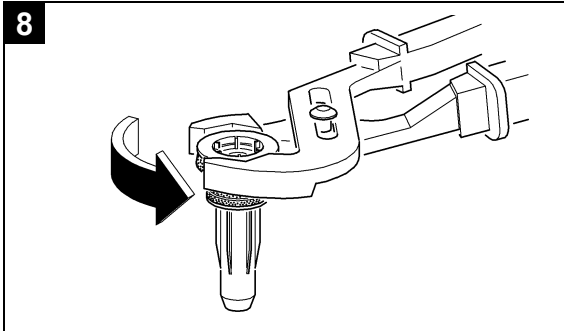

GB Problem

• Cause	Action	Figure
Valve does not close		
• Jet is clogged	clean	9
• Washer of piston is defective	exchange	11
• Lid is defective	exchange	7
No flush or flush too short		
• Leather washer is defective or dried out	exchange or widen	11 10
Water comes out below operating cap		
• Relief valve is defective	exchange	12-14
Function parts must not be greased.		

المشكلة UAE

الشكل	الإجراء	• السبب
		الصمام لا يغلق
9	قم بالتنظيف	• المنفذ مسدود
11	قم بالاستبدال	• فلانة الكباس معطوبة
7	قم بالاستبدال	• الغطاء معطوب
		لا يوجد شطف أو الشطف قصير جداً
11	قم بالاستبدال أو	• الفلانة الجلدية معطوبة أو أصبحت جافة
10	التوسيع	
		المياه تخرج أسفل غطاء التشغيل
14-12	قم بالاستبدال	• صمام التصريف معطوب
لا يجوز تشحيم أجزاء التشغيل.