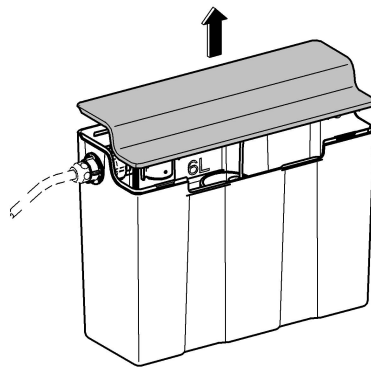

 ENJOY WATER®

39 053

**39 054
39 055**

	A	B	C
39 053	48 mm	10	1
39 054 39 055	58 mm	10	1

D
☎ +49 571 3989 333
impressum@grohe.de

A
☎ +43 1 68060
info-at@grohe.com

AUS
Argent Sydney
☎ +(02) 8394 5800
Argent Melbourne
☎ +(03) 9682 1231