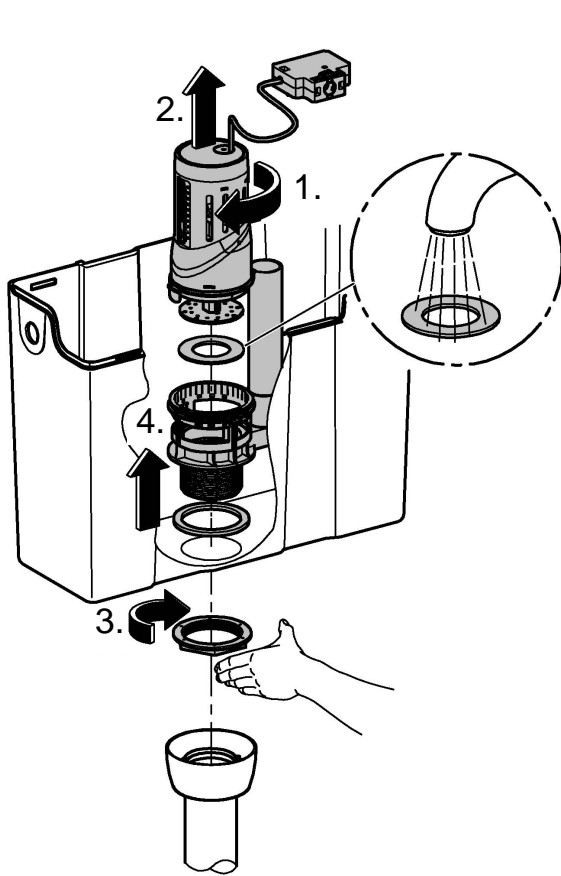

 ENJOY WATER®

39 053

**39 054
39 055**

	A	B	C
39 053	48 mm	10	1
39 054 39 055	58 mm	10	1

D
☎ +49 571 3989 333
impressum@grohe.de

A
☎ +43 1 68060
info-at@grohe.com

AUS
Argent Sydney
☎ +(02) 8394 5800
Argent Melbourne
☎ +(03) 9682 1231