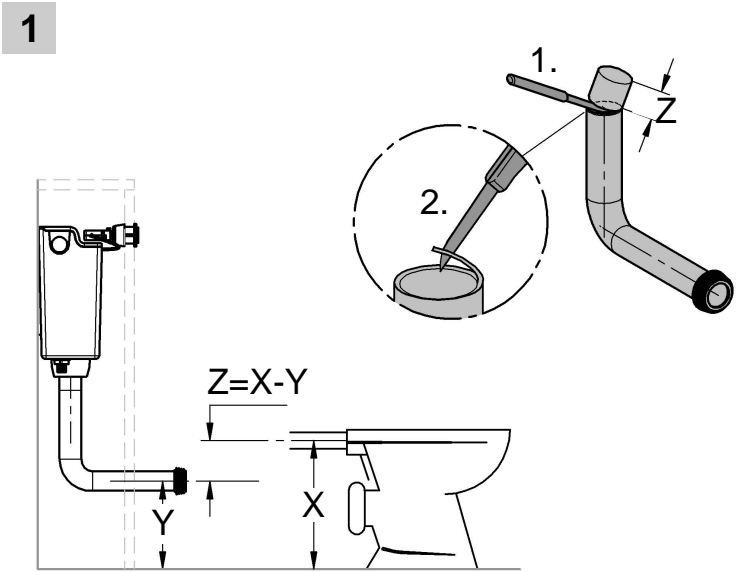

 ENJOY WATER®

39 053

**39 054
39 055**

	A	B	C
39 053	48 mm	10	1
39 054 39 055	58 mm	10	1

D
☎ +49 571 3989 333
impressum@grohe.de

A
☎ +43 1 68060
info-at@grohe.com

AUS
Argent Sydney
☎ +(02) 8394 5800
Argent Melbourne
☎ +(03) 9682 1231