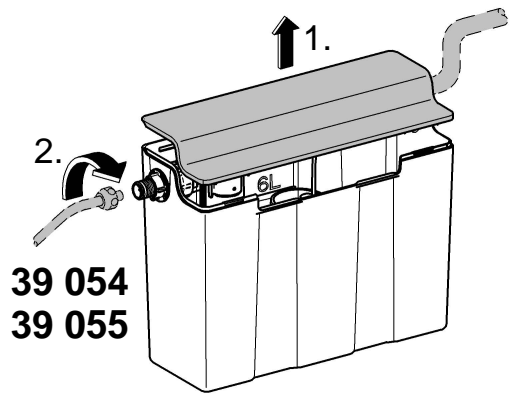

 ENJOY WATER®

39 053

**39 054
39 055**

	A	B	C
39 053	48 mm	10	1
39 054 39 055	58 mm	10	1

D
☎ +49 571 3989 333
impressum@grohe.de

A
☎ +43 1 68060
info-at@grohe.com

AUS
Argent Sydney
☎ +(02) 8394 5800
Argent Melbourne
☎ +(03) 9682 1231