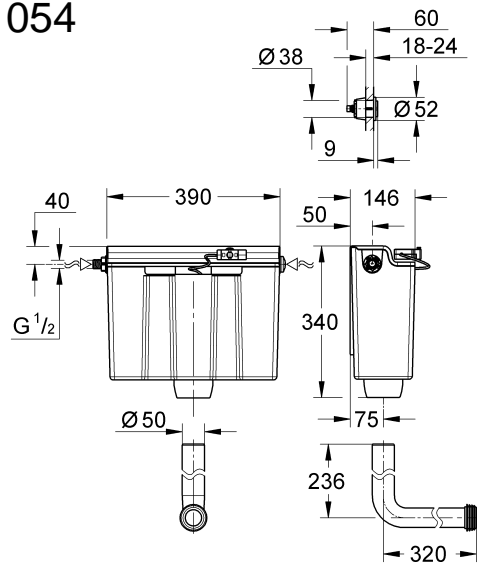

39 053

39 054

39 055

39 056

39 057

Design + Engineering GROHE Germany

99.0183.031/ÄM 230028/04.14

GROHE