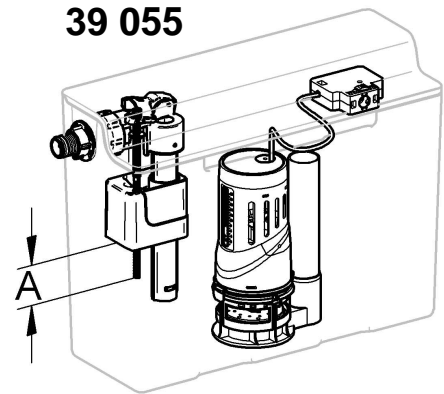

 ENJOY WATER®

39 053

**39 054
39 055**

	A	B	C
39 053	48 mm	10	1
39 054 39 055	58 mm	10	1

D
☎ +49 571 3989 333
impressum@grohe.de

A
☎ +43 1 68060
info-at@grohe.com

AUS
Argent Sydney
☎ +(02) 8394 5800
Argent Melbourne
☎ +(03) 9682 1231