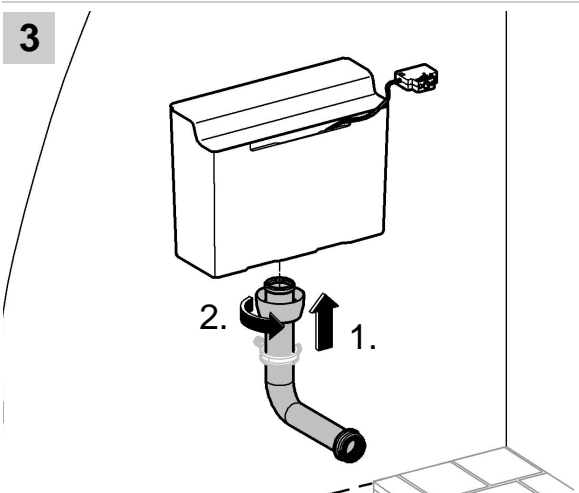

 ENJOY WATER®

39 053

**39 054
39 055**

	A	B	C
39 053	48 mm	10	1
39 054 39 055	58 mm	10	1

D
☎ +49 571 3989 333
impressum@grohe.de

A
☎ +43 1 68060
info-at@grohe.com

AUS
Argent Sydney
☎ +(02) 8394 5800
Argent Melbourne
☎ +(03) 9682 1231