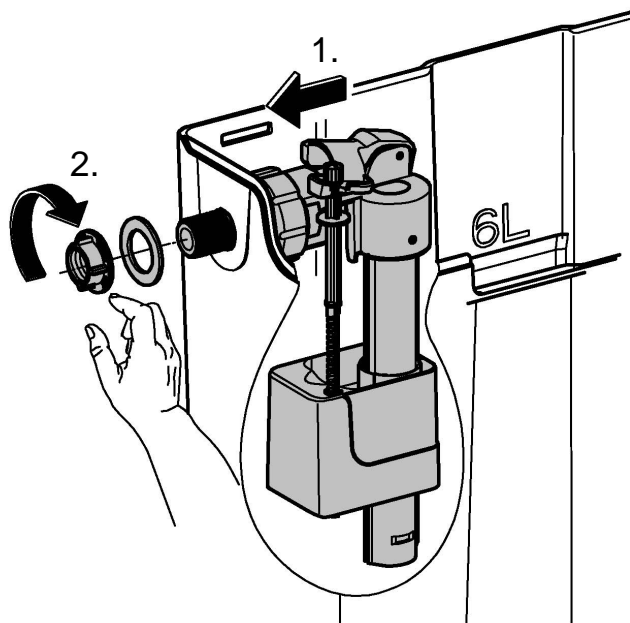

 ENJOY WATER®

39 053

**39 054
39 055**

	A	B	C
39 053	48 mm	10	1
39 054 39 055	58 mm	10	1

D
☎ +49 571 3989 333
impressum@grohe.de

A
☎ +43 1 68060
info-at@grohe.com

AUS
Argent Sydney
☎ +(02) 8394 5800
Argent Melbourne
☎ +(03) 9682 1231