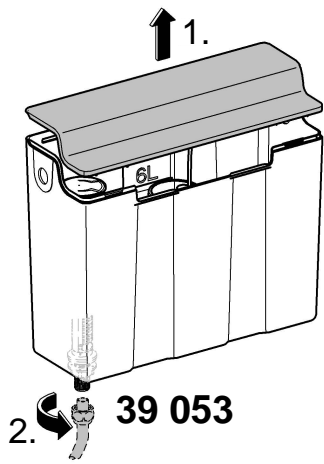

 ENJOY WATER®

39 053

**39 054
39 055**

	A	B	C
39 053	48 mm	10	1
39 054 39 055	58 mm	10	1

D
☎ +49 571 3989 333
impressum@grohe.de

A
☎ +43 1 68060
info-at@grohe.com

AUS
Argent Sydney
☎ +(02) 8394 5800
Argent Melbourne
☎ +(03) 9682 1231