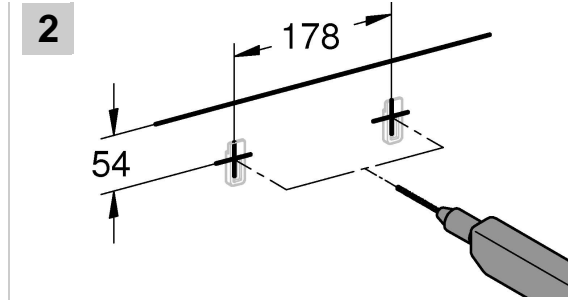

 ENJOY WATER®

39 053

**39 054
39 055**

	A	B	C
39 053	48 mm	10	1
39 054 39 055	58 mm	10	1

D
☎ +49 571 3989 333
impressum@grohe.de

A
☎ +43 1 68060
info-at@grohe.com

AUS
Argent Sydney
☎ +(02) 8394 5800
Argent Melbourne
☎ +(03) 9682 1231