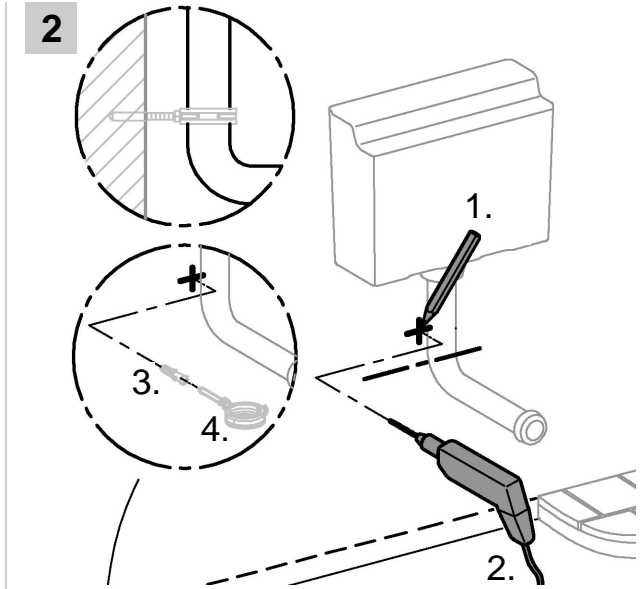

 ENJOY WATER®

39 053

**39 054
39 055**

	A	B	C
39 053	48 mm	10	1
39 054 39 055	58 mm	10	1

D
☎ +49 571 3989 333
impressum@grohe.de

A
☎ +43 1 68060
info-at@grohe.com

AUS
Argent Sydney
☎ +(02) 8394 5800
Argent Melbourne
☎ +(03) 9682 1231