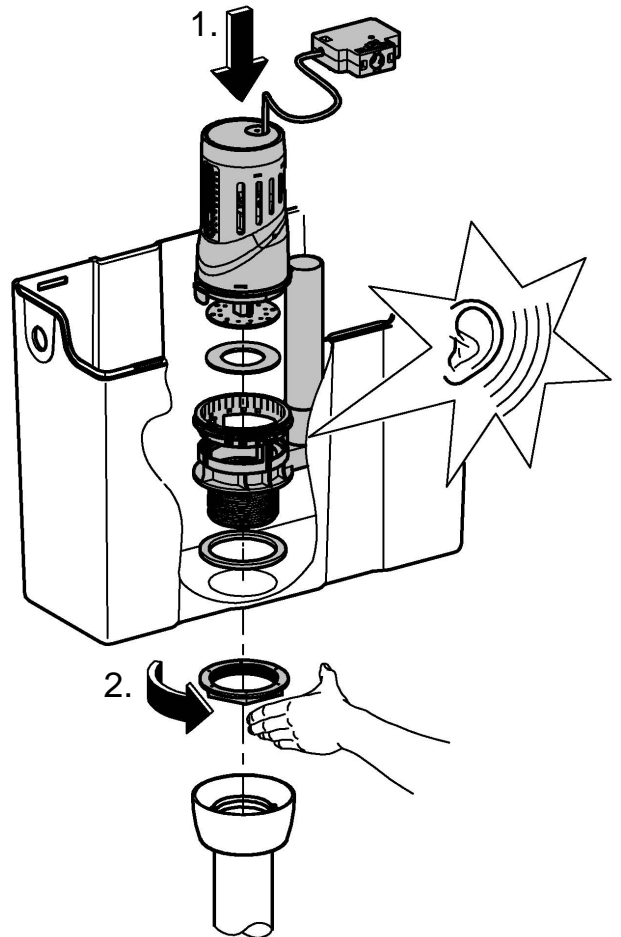

 ENJOY WATER®

39 053

**39 054
39 055**

	A	B	C
39 053	48 mm	10	1
39 054 39 055	58 mm	10	1

D
☎ +49 571 3989 333
impressum@grohe.de

A
☎ +43 1 68060
info-at@grohe.com

AUS
Argent Sydney
☎ +(02) 8394 5800
Argent Melbourne
☎ +(03) 9682 1231