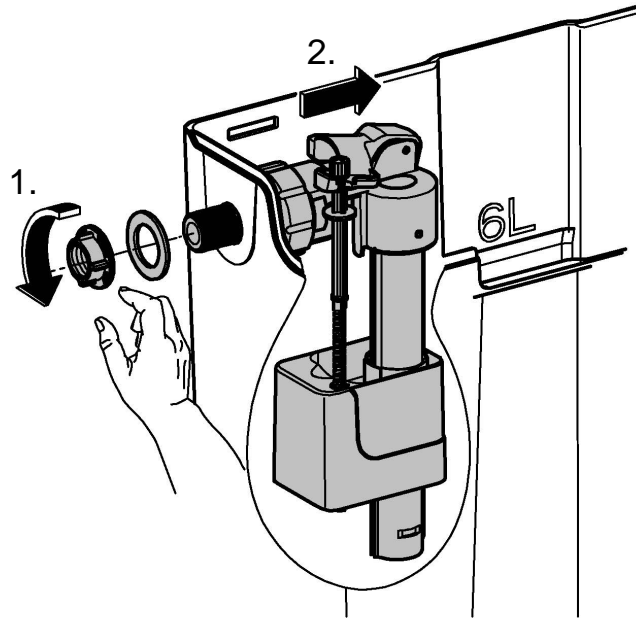

 ENJOY WATER®

39 053

**39 054
39 055**

	A	B	C
39 053	48 mm	10	1
39 054 39 055	58 mm	10	1

D
☎ +49 571 3989 333
impressum@grohe.de

A
☎ +43 1 68060
info-at@grohe.com

AUS
Argent Sydney
☎ +(02) 8394 5800
Argent Melbourne
☎ +(03) 9682 1231