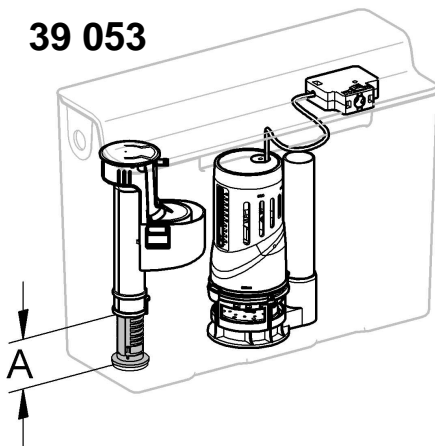

 ENJOY WATER®

39 053

**39 054
39 055**

	A	B	C
39 053	48 mm	10	1
39 054 39 055	58 mm	10	1

D
☎ +49 571 3989 333
impressum@grohe.de

A
☎ +43 1 68060
info-at@grohe.com

AUS
Argent Sydney
☎ +(02) 8394 5800
Argent Melbourne
☎ +(03) 9682 1231