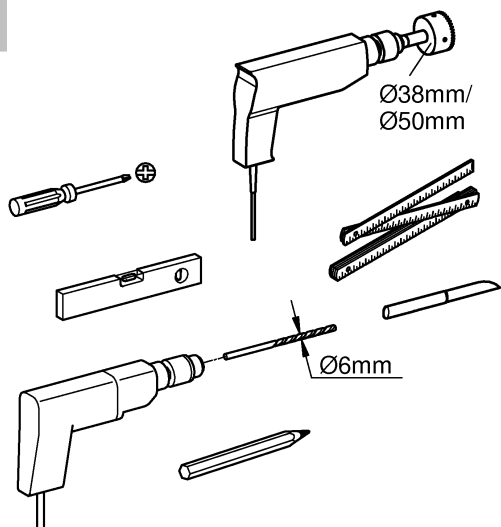

 ENJOY WATER®

39 053

**39 054
39 055**

	A	B	C
39 053	48 mm	10	1
39 054 39 055	58 mm	10	1

D
☎ +49 571 3989 333
impressum@grohe.de

A
☎ +43 1 68060
info-at@grohe.com

AUS
Argent Sydney
☎ +(02) 8394 5800
Argent Melbourne
☎ +(03) 9682 1231