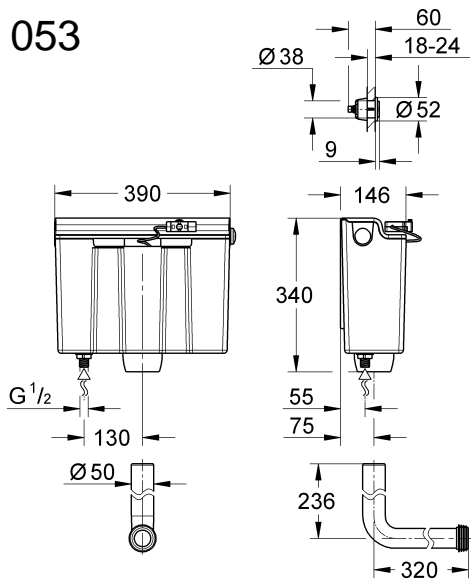

39 053

39 054

39 055

39 056

39 057

Design + Engineering GROHE Germany

99.0183.031/ÄM 230028/04.14

GROHE