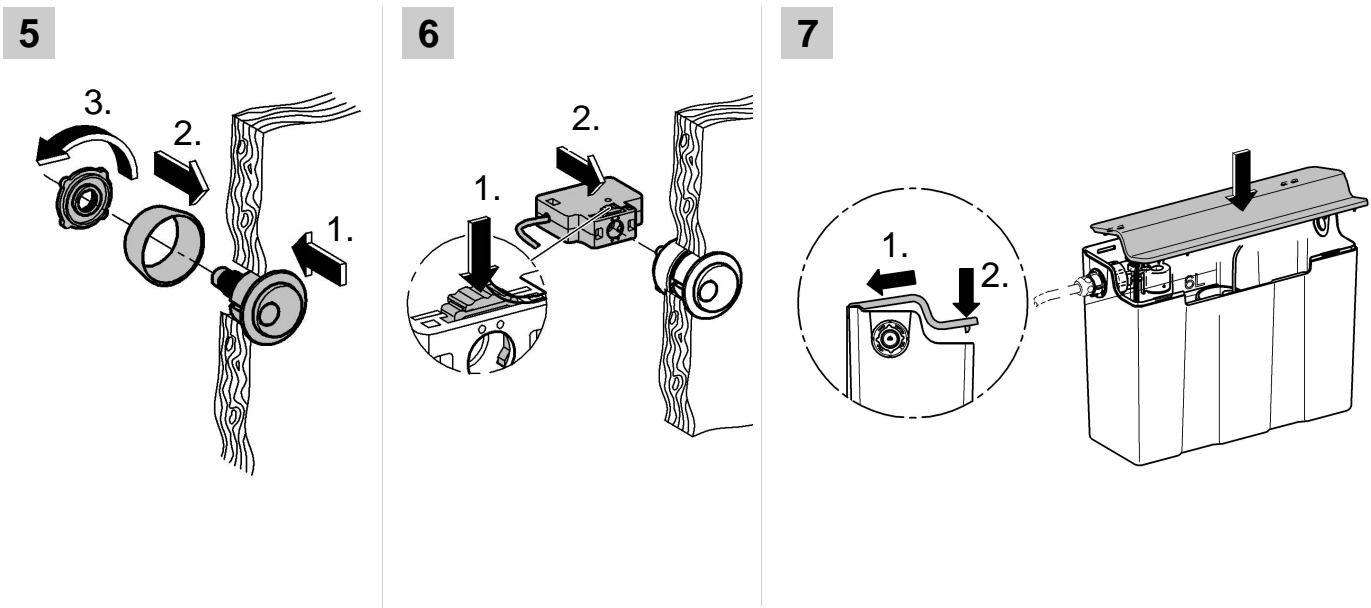

 ENJOY WATER®

39 053

**39 054
39 055**

	A	B	C
39 053	48 mm	10	1
39 054 39 055	58 mm	10	1

D
☎ +49 571 3989 333
impressum@grohe.de

A
☎ +43 1 68060
info-at@grohe.com

AUS
Argent Sydney
☎ +(02) 8394 5800
Argent Melbourne
☎ +(03) 9682 1231