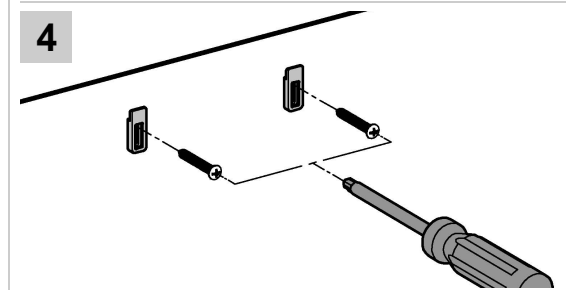

 ENJOY WATER®

39 053

**39 054
39 055**

	A	B	C
39 053	48 mm	10	1
39 054 39 055	58 mm	10	1

D
☎ +49 571 3989 333
impressum@grohe.de

A
☎ +43 1 68060
info-at@grohe.com

AUS
Argent Sydney
☎ +(02) 8394 5800
Argent Melbourne
☎ +(03) 9682 1231