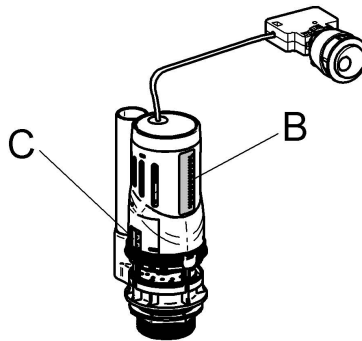

 ENJOY WATER®

39 053

**39 054
39 055**

	A	B	C
39 053	48 mm	10	1
39 054 39 055	58 mm	10	1

D
☎ +49 571 3989 333
impressum@grohe.de

A
☎ +43 1 68060
info-at@grohe.com

AUS
Argent Sydney
☎ +(02) 8394 5800
Argent Melbourne
☎ +(03) 9682 1231