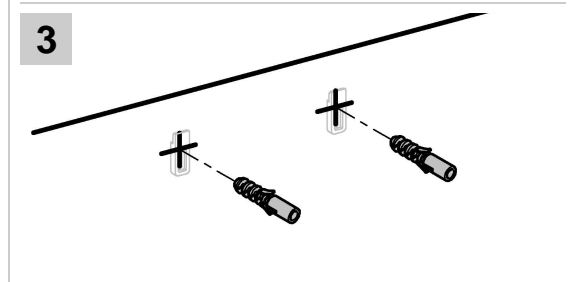

 ENJOY WATER®

39 053

**39 054
39 055**

	A	B	C
39 053	48 mm	10	1
39 054 39 055	58 mm	10	1

D
☎ +49 571 3989 333
impressum@grohe.de

A
☎ +43 1 68060
info-at@grohe.com

AUS
Argent Sydney
☎ +(02) 8394 5800
Argent Melbourne
☎ +(03) 9682 1231