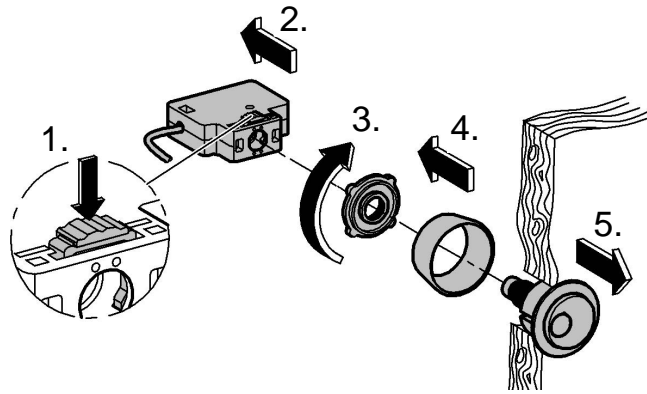

 ENJOY WATER®

39 053

**39 054
39 055**

	A	B	C
39 053	48 mm	10	1
39 054 39 055	58 mm	10	1

D
☎ +49 571 3989 333
impressum@grohe.de

A
☎ +43 1 68060
info-at@grohe.com

AUS
Argent Sydney
☎ +(02) 8394 5800
Argent Melbourne
☎ +(03) 9682 1231