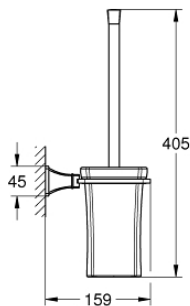

## 40 632 000 GRANDERA TOILET BRUSH SET

### SPARE PARTS

- 1: Brush (Order-nr. 40672000)
- 1.1: Spare brush head (Order-nr. 40673000)
- 2: Spare glass for toilet brush (Order-nr. 40671000)