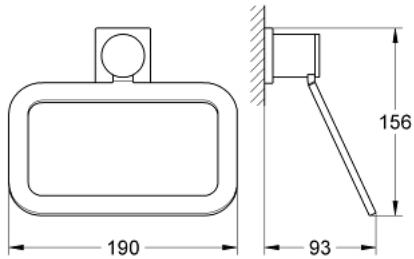

40 339 000 ALLURE TOWEL RING

PRODUCT DESCRIPTION

- material: metal
- concealed fastening
- **GROHE StarLight** chrome finish

Pure Freude
an Wasser

40 339 000 **ALLURE TOWEL RING**

Zu diesem Produkt gibt es
keine Ersatzteile mehr.