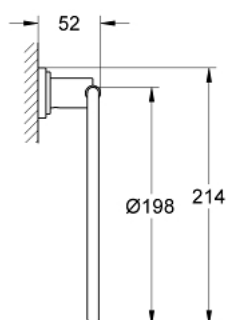

40 307 000 **ATRIO TOWEL RING**

PRODUCT DESCRIPTION

- GROHE StarLight chrome finish