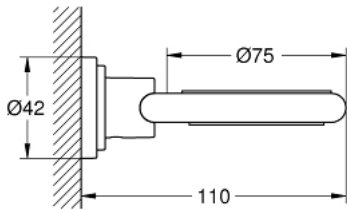

40 304 000 ATRIO GLASS HOLDER

PRODUCT DESCRIPTION

- without glass
- GROHE StarLight chrome finish

Pure Freude
an Wasser

40 304 000 **ATRIO GLASS HOLDER**

SPARE PARTS

1: Fastening set (Order-nr. 40037000)

Zu diesem Produkt gibt es
keine Ersatzteile mehr.