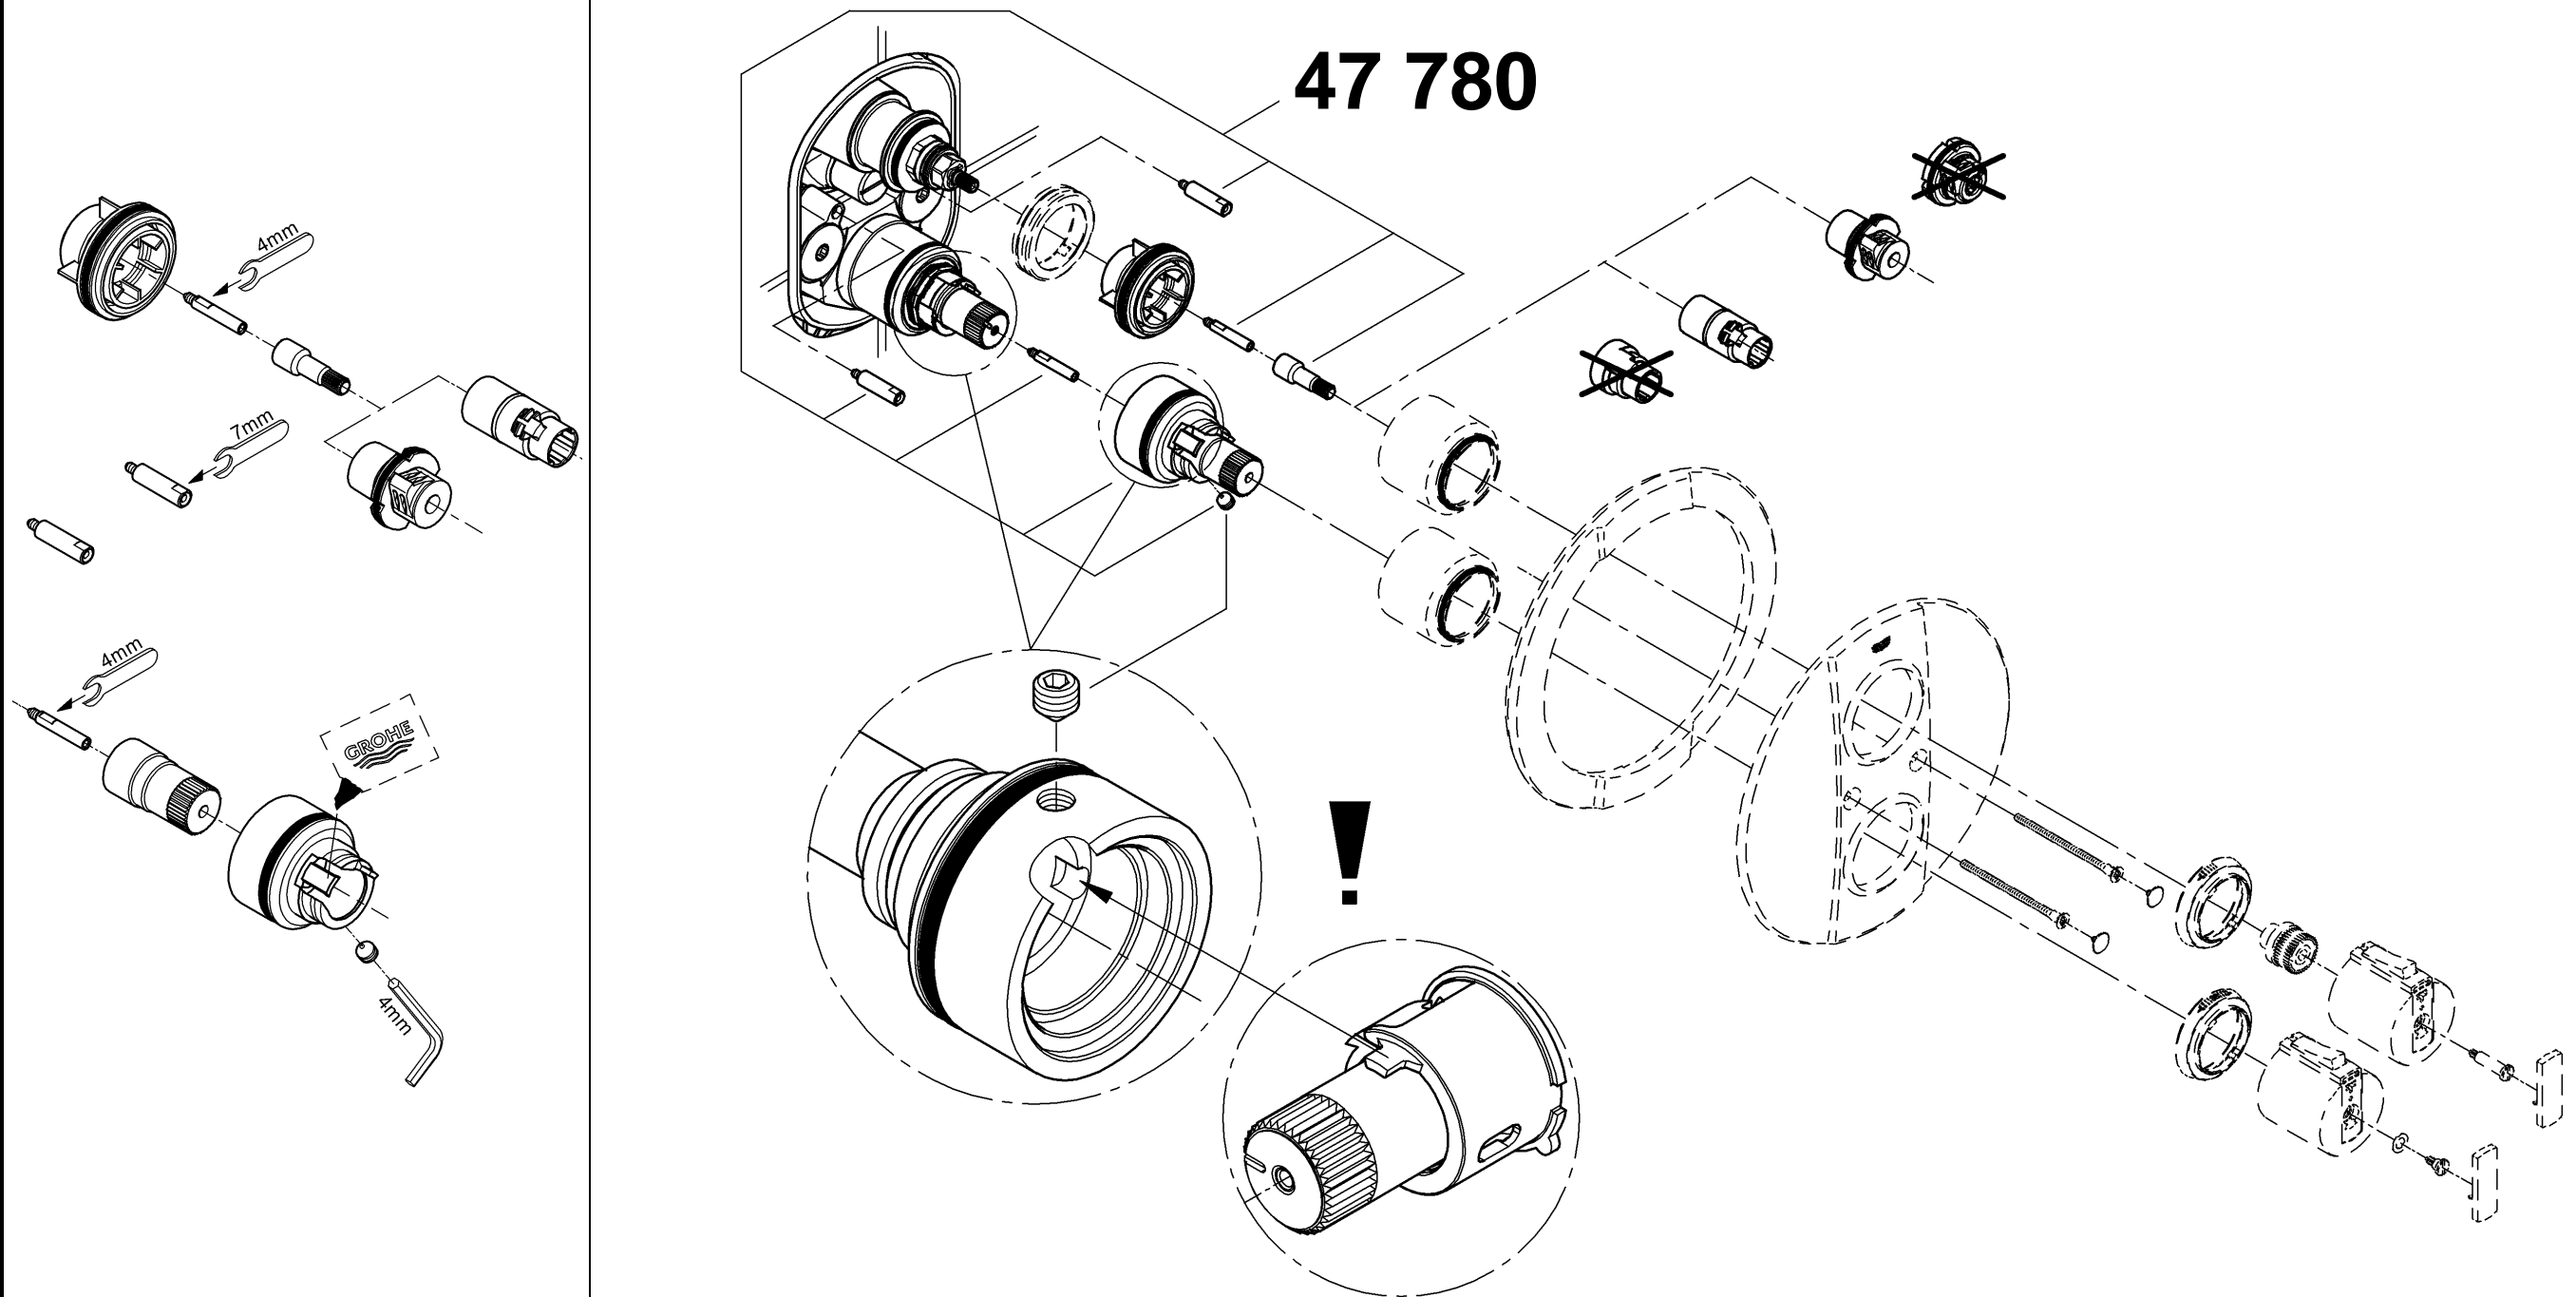

47 780

GROHE

ENJOY WATER®

47 781