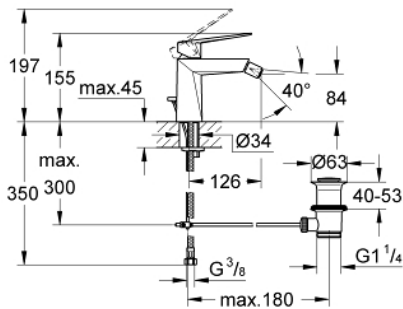

23 117 000 **ALLURE BRILLIANT BIDET MIXER 1/2"**  
**M-SIZE**

**PRODUCT DESCRIPTION**

- 28 mm ceramic cartridge with **GROHE SilkMove**
- temperature limiter
- **GROHE StarLight** chrome finish
- **GROHE FastFixation** installation system
- ball-joint mousseur
- pop-up waste set 1 1/4"
- flexible connection hoses

23 117 000 **ALLURE BRILLIANT BIDET MIXER 1/2"**  
**M-SIZE**

**SPARE PARTS**

- 1: Lever (Order-nr. 46793000)
  - 2: retaining ring (Order-nr. 46715000)
  - 3: Cartridge (Order-nr. 46580000)
  - 4: Ball-joint aerator (Order-nr. 46791000)
  - 5: Pop-up rod (Order-nr. 46787000)
  - 6: Shank mounting kit (Order-nr. 46249000)
  - 7: Pop-up waste set 1 1/4" (Order-nr. 28910000)
  - 7.1: Chrome bath plug (Order-nr. 07182000)
  - 7.2: Eccentric rod (Order-nr. 07052000)
  - 8: Mounting wrench (Order-nr. 19017000)\*
  - 9: Eccentric rod (Order-nr. 07341000)\*
- \* Optional accessories