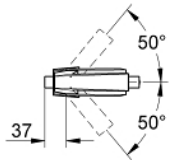

23 117 000 **ALLURE BRILLIANT BIDET MIXER 1/2"**  
**M-SIZE**

**PRODUCT DESCRIPTION**

- 28 mm ceramic cartridge with **GROHE SilkMove**
- temperature limiter
- **GROHE StarLight** chrome finish
- **GROHE FastFixation** installation system
- ball-joint mousseur
- pop-up waste set 1 1/4"
- flexible connection hoses

23 117 000 **ALLURE BRILLIANT BIDET MIXER 1/2"**  
**M-SIZE**

**SPARE PARTS**

- 1: Lever (Order-nr. 46793000)
  - 2: retaining ring (Order-nr. 46715000)
  - 3: Cartridge (Order-nr. 46580000)
  - 4: Ball-joint aerator (Order-nr. 46791000)
  - 5: Pop-up rod (Order-nr. 46787000)
  - 6: Shank mounting kit (Order-nr. 46249000)
  - 7: Pop-up waste set 1 1/4" (Order-nr. 28910000)
  - 7.1: Chrome bath plug (Order-nr. 07182000)
  - 7.2: Eccentric rod (Order-nr. 07052000)
  - 8: Mounting wrench (Order-nr. 19017000)\*
  - 9: Eccentric rod (Order-nr. 07341000)\*
- \* Optional accessories