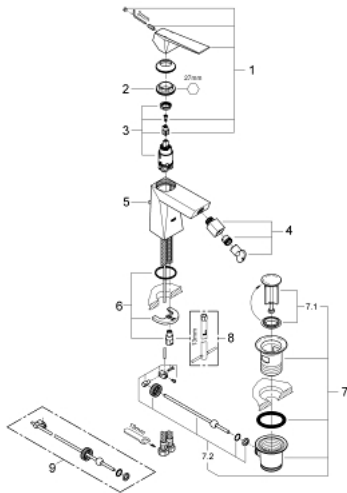

23 117 000 **ALLURE BRILLIANT BIDET MIXER 1/2"**  
**M-SIZE**

**PRODUCT DESCRIPTION**

- 28 mm ceramic cartridge with **GROHE SilkMove**
- temperature limiter
- **GROHE StarLight** chrome finish
- **GROHE FastFixation** installation system
- ball-joint mousseur
- pop-up waste set 1 1/4"
- flexible connection hoses

23 117 000 **ALLURE BRILLIANT BIDET MIXER 1/2"**  
**M-SIZE**

**SPARE PARTS**

- 1: Lever (Order-nr. 46793000)
  - 2: retaining ring (Order-nr. 46715000)
  - 3: Cartridge (Order-nr. 46580000)
  - 4: Ball-joint aerator (Order-nr. 46791000)
  - 5: Pop-up rod (Order-nr. 46787000)
  - 6: Shank mounting kit (Order-nr. 46249000)
  - 7: Pop-up waste set 1 1/4" (Order-nr. 28910000)
  - 7.1: Chrome bath plug (Order-nr. 07182000)
  - 7.2: Eccentric rod (Order-nr. 07052000)
  - 8: Mounting wrench (Order-nr. 19017000)\*
  - 9: Eccentric rod (Order-nr. 07341000)\*
- \* Optional accessories