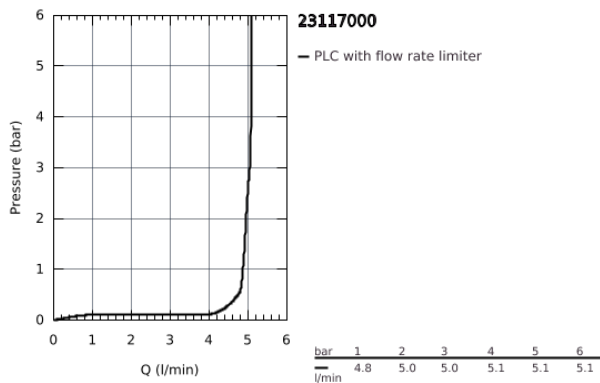

23 117 000 **ALLURE BRILLIANT BIDET MIXER 1/2"**  
**M-SIZE**

**PRODUCT DESCRIPTION**

- 28 mm ceramic cartridge with **GROHE SilkMove**
- temperature limiter
- **GROHE StarLight** chrome finish
- **GROHE FastFixation** installation system
- ball-joint mousseur
- pop-up waste set 1 1/4"
- flexible connection hoses

23 117 000 **ALLURE BRILLIANT BIDET MIXER 1/2"**  
**M-SIZE**

**SPARE PARTS**

- 1: Lever (Order-nr. 46793000)
  - 2: retaining ring (Order-nr. 46715000)
  - 3: Cartridge (Order-nr. 46580000)
  - 4: Ball-joint aerator (Order-nr. 46791000)
  - 5: Pop-up rod (Order-nr. 46787000)
  - 6: Shank mounting kit (Order-nr. 46249000)
  - 7: Pop-up waste set 1 1/4" (Order-nr. 28910000)
  - 7.1: Chrome bath plug (Order-nr. 07182000)
  - 7.2: Eccentric rod (Order-nr. 07052000)
  - 8: Mounting wrench (Order-nr. 19017000)\*
  - 9: Eccentric rod (Order-nr. 07341000)\*
- \* Optional accessories