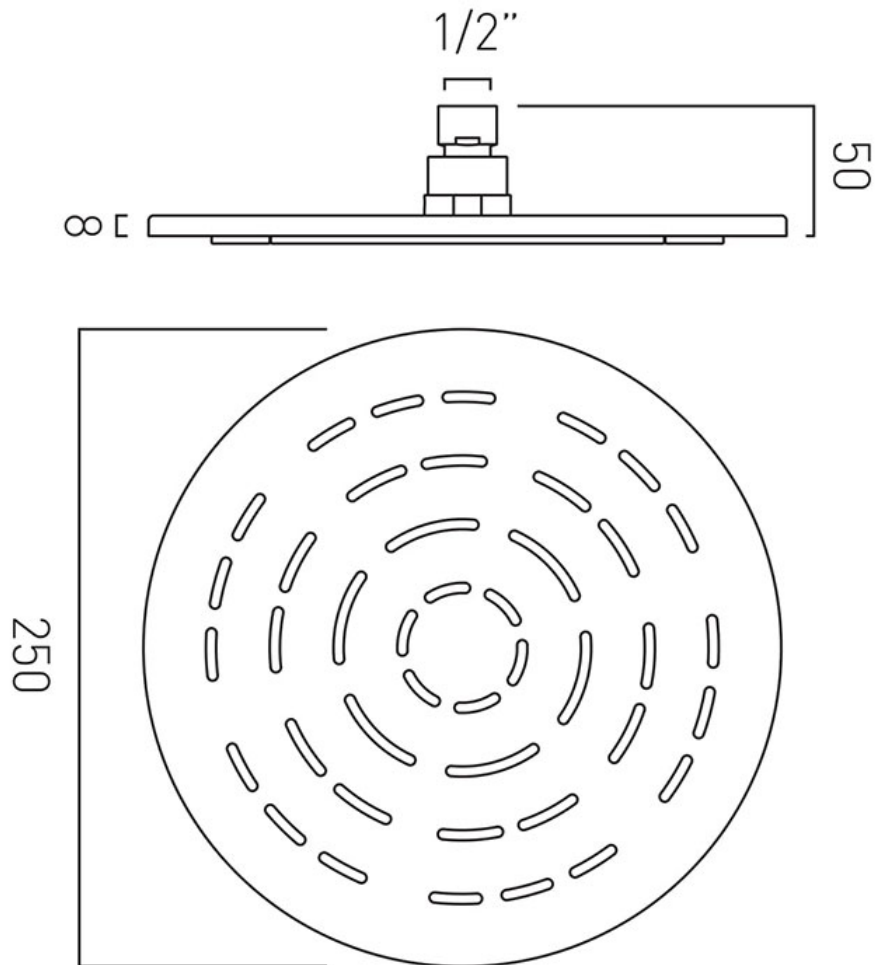

# TECHNICAL DRAWING

**COLLECTION:**

**PRODUCT CODE:** GEOM-250R0-SS

tel: 01934 744466  
email: [sales@vado.com](mailto:sales@vado.com)  
[www.vado.com](http://www.vado.com)

**where inspiration flows**  
taps | showering | accessories