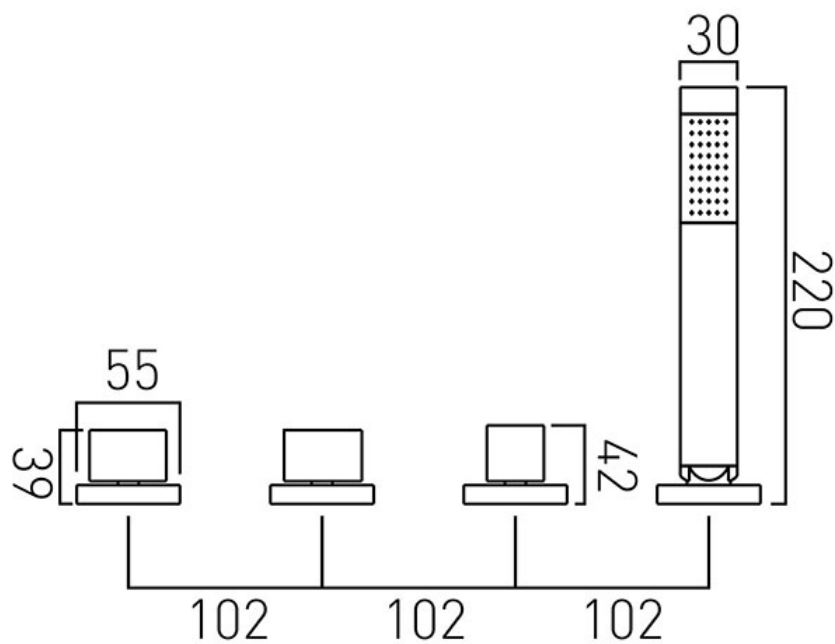

# TECHNICAL DRAWING

**COLLECTION:** GEO

**PRODUCT CODE:** GEO-135/NS-3/4-C/P

tel: 01934 744466  
email: [sales@vado.com](mailto:sales@vado.com)  
[www.vado.com](http://www.vado.com)

**where inspiration flows**  
taps | showering | accessories