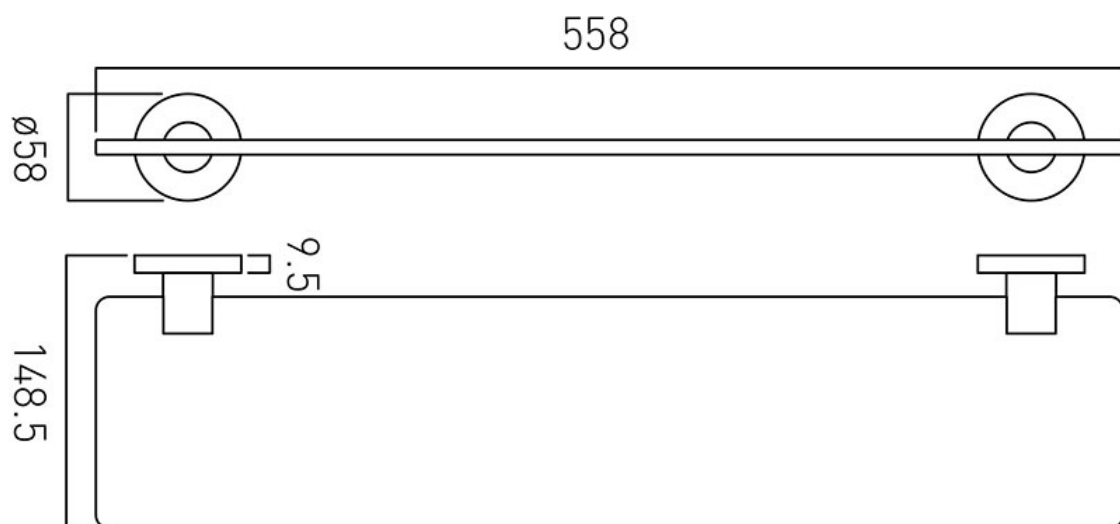

# TECHNICAL DRAWING

**COLLECTION:** ELEMENTS

**PRODUCT CODE:** ELE-185-C/P

tel: 01934 744466  
email: [sales@vado.com](mailto:sales@vado.com)  
[www.vado.com](http://www.vado.com)

**where inspiration flows**  
taps | showering | accessories