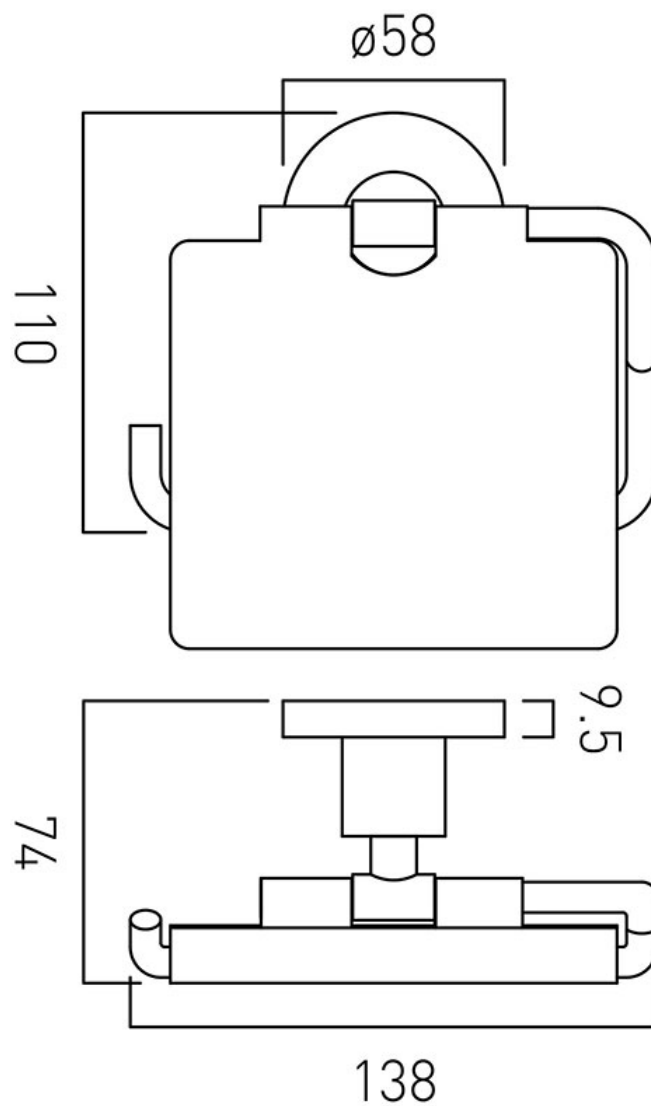

# SPECIFICATION SHEET

**COLLECTION:** ELEMENTS

**PRODUCT CODE:** ELE-180A-C/P

**DESCRIPTION:**

elements covered paper holder wall mounted

**FINISH:**

Chrome

tel: 01934 744466  
email: [sales@vado.com](mailto:sales@vado.com)  
[www.vado.com](http://www.vado.com)

# TECHNICAL DRAWING

**COLLECTION:** ELEMENTS

**PRODUCT CODE:** ELE-180A-C/P

tel: 01934 744466  
email: [sales@vado.com](mailto:sales@vado.com)  
[www.vado.com](http://www.vado.com)

**where inspiration flows**  
taps | showering | accessories