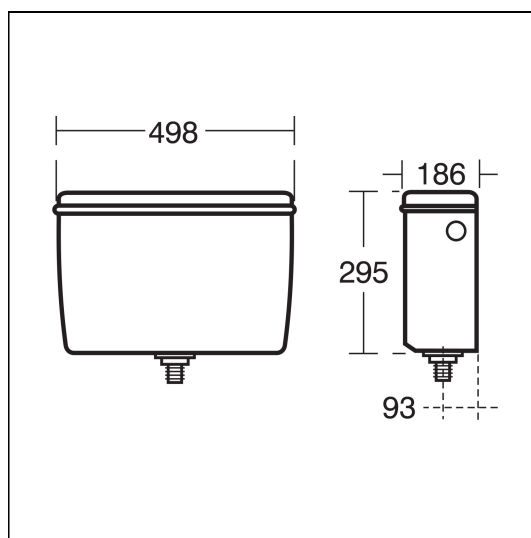

### ILLUSTRATED PRODUCT DETAILS

**Weights**

**S6212** 4.50 KG

**Materials**

**S6212** Plastic

**Finishes**

**S6212**  White (01)

**Capacity**

**S6212** 14 litres