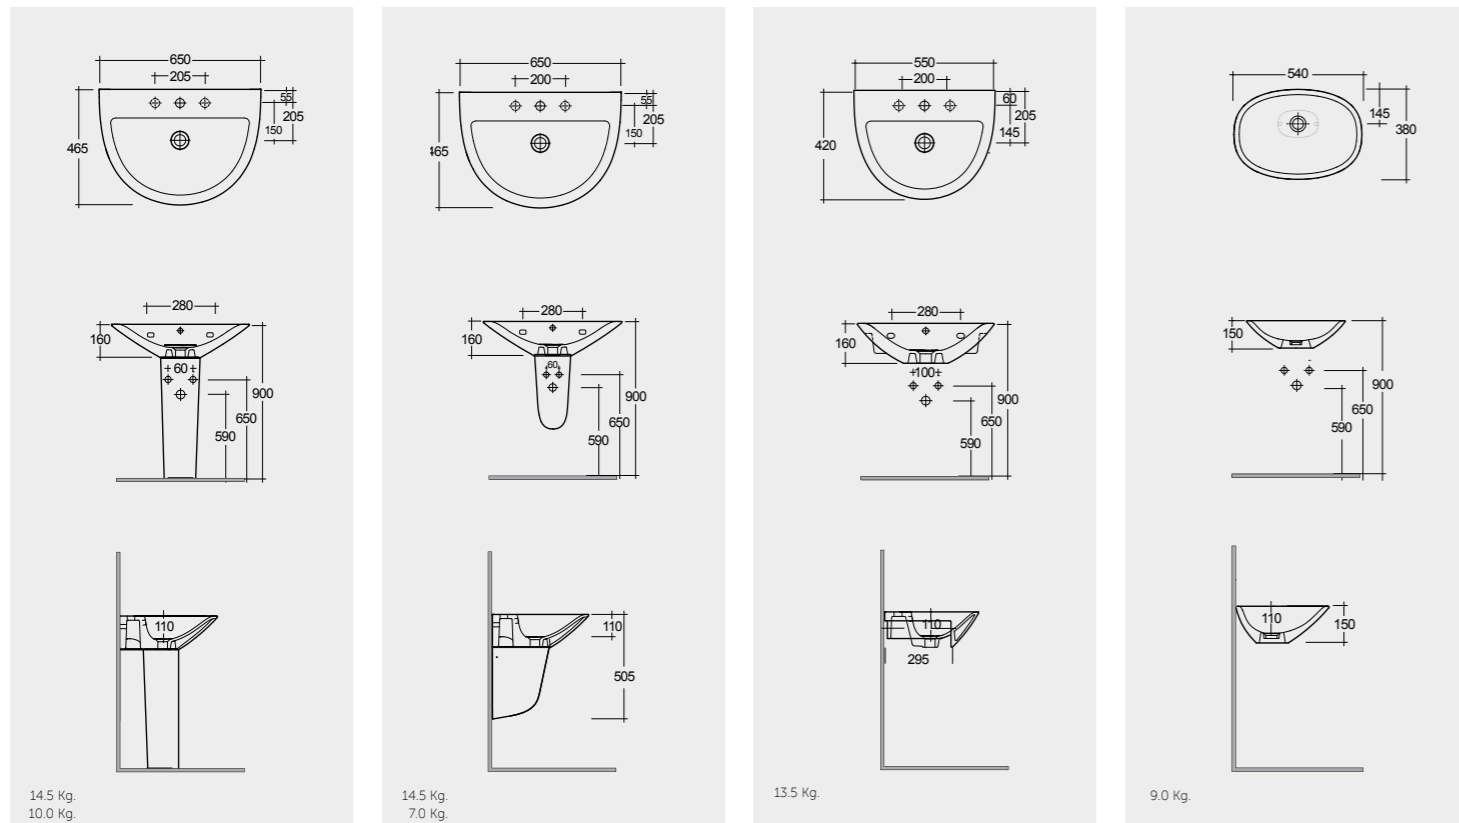

Models | Modelli | Modèles | Modelle

65 CM
MORWB6501AWHA

60 CM
MORWB6001AWHA

55 CM
MORWB5501AWHA

50 CM
MORWB5001AWHA

Measurements | Misure | Dimensions | Abmessungen

Note | Nota | Remarque | Hinweis

All dimensions in mm tolerance +5% for below 200mm and +3% for above 200mm | Tutte le dimensioni hanno una tolleranza di +5% mm al di sotto dei 200mm e di +3% mm al di sopra dei 200mm | Toutes les dimensions en mm tolérance +5% pour moins de 200mm et +3% pour plus de 200mm/ Alle Abmessungen in mm, Toleranz +5% für unter 200mm, und +3% für über 200mm

65 CM

Models | Modelli | Modèles | Modelle

65 CM
MORWBB501AWHA
MORFP2400AWHA

65 CM
MORWBB501AWHA
MORHP2500AWHA

55 CM
MORSR5501AWHA

54 CM
MORCT5400AWHA

Measurements | Misure | Dimensions | Abmessungen

Note | Nota | Remarque | Hinweis

Models | Modelli | Modèles | Modelle

64 CM
MORWC1146AWHA
MORWT1800AWHA

64 CM
MORWC1145AWHA
MORWT1800AWHA

66 CM
MORWC1045AWHA
MORWT1800AWHA

Comfort Height 42 CM
Altezza Comfort 42 CM |
Cuvette WC Hauteur 42 CM |
Komfortable Höhe 42 CM