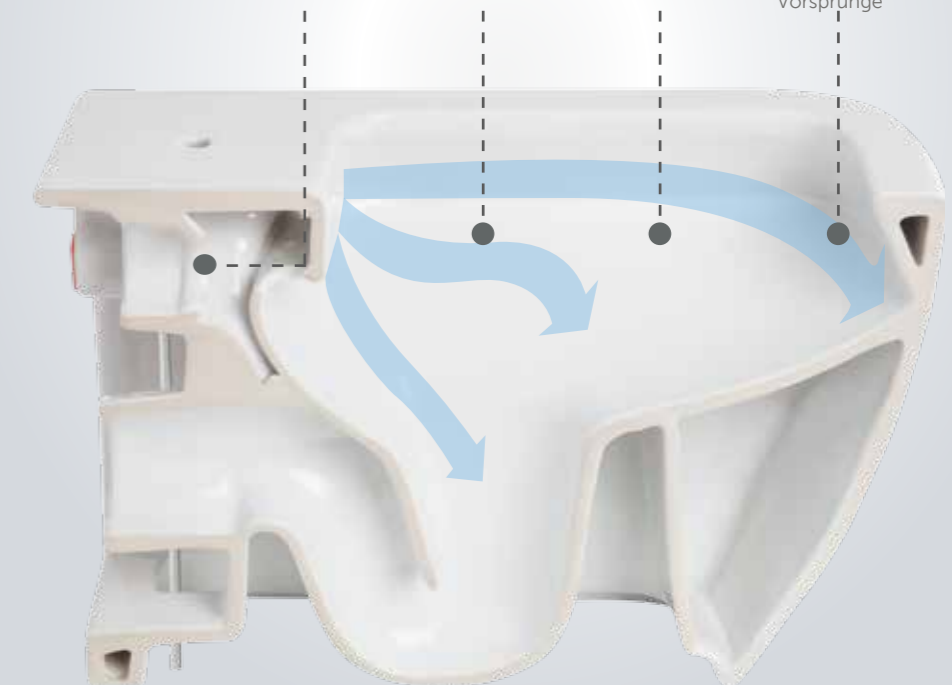

Water Saving
Risparmio d'acqua
Fonction économie
d'eau
Wassersparend

Easy Cleaning
Pulizia semplice
Simple à nettoyer
Leicht zu reinigen

Hygienic
Hygiénic
Hygiene
Hygiene

No ledges or rim
Senza brida / senza cavità
Pas de bride, pas de
corniches
Keine Ränder, keine
Vorsprünge

HYGIENIC AND EASY TO CLEAN |
IGIENICO E FACILE DA PULIRE |
NETTOYAGE SIMPLE ET RAPIDE |
EINFACHE, SCHNELLE REINIGUNG

The water closets have no rims to harbour germs, making cleaning quick, easy and more hygienic. La mancanza di brida evita l'accumularsi di batteri e microbi, facilitando le pulizie per la massima igiene. Les toilettes n'ont aucune bride sous laquelle pourraient s'accumuler des bactéries et des microbes, ce qui facilite le nettoyage et permet une hygiène maximale. Die Toiletten haben keinerlei Rand, unter dem sich Bakterien und Keime sammeln könnten. Dies erleichtert die Reinigung und sorgt für maximale Hygiene.

EFFICIENT DESIGN | DESIGN EFFICIENTE | DESIGN EFFICACE | EFFICIENTES DESIGN

Design and efficiency can be successfully combined. Water flows vertically and horizontally, before flushing the entire inner surface of the bowl, without splashing.