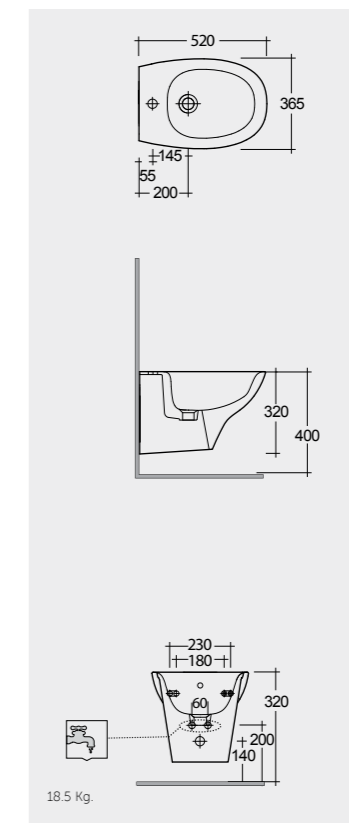

Measurements | Misure | Dimensions | Abmessungen

Urea RAK-Morning
Urea RAK-Morning

Urea RAK-Morning
Urea RAK-Morning

Urea RAK-Morning
Urea RAK-Morning

Models | Modelli | Modèles | Modelle

52 CM
MORBD2215AWHA

Comfort Height 42 CM
Altezza Comfort 42 CM |
Cuvette WC Hauteur 42 CM |
Komfortable Höhe 42 CM

52 CM
MORBD2015AWHA

Comfort Height 42 CM
Altezza Comfort 42 CM |
Cuvette WC Hauteur 42 CM |
Komfortable Höhe 42 CM

52 CM
MORBD2100AWHA

Comfort Height 42 CM
Altezza Comfort 42 CM |
Cuvette WC Hauteur 42 CM |
Komfortable Höhe 42 CM

Measurements | Misure | Dimensions | Abmessungen

Urea RAK-Morning

Urea RAK-Morning

Urea RAK-Morning

Note | Nota | Remarque | Hinweis

All dimensions in mm tolerance +5% for below 200mm and +3% for above 200mm | Tutte le dimensioni hanno una tolleranza di +5% mm al di sotto dei 200mm e di +3% mm al di sopra dei 200mm | Toutes les dimensions en mm tolérance +5% pour moins de 200mm et +3% pour plus de 200mm/ Alle Abmessungen in mm, Toleranz +5% für unter 200mm, und +3% für über 200mm