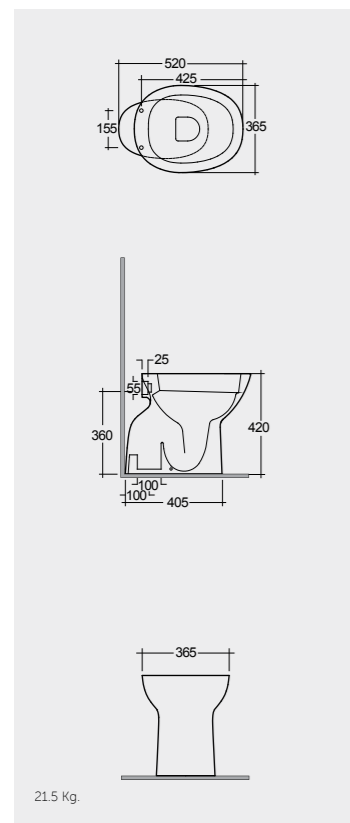

Comfort Height 42 CM
Altezza Comfort 42 CM |
Cuvette WC Hauteur 42 CM |
Komfortable Höhe 42 CM

Comfort Height 42 CM
Altezza Comfort 42 CM |
Cuvette WC Hauteur 42 CM |
Komfortable Höhe 42 CM

Measurements | Misure | Dimensions | Abmessungen

Urea RAK-Morning

Urea RAK-Morning

Urea RAK-Morning

RAK-MORNING

Models | Modelli | Modèles | Modelle

52 CM
MORWC1745AWHA

Comfort Height 42 CM
Altezza Comfort 42 CM |
Cuvette WC Hauteur 42 CM |
Komfortable Höhe 42 CM

52 CM
MORWC1346AWHA

Comfort Height 42 CM
Altezza Comfort 42 CM |
Cuvette WC Hauteur 42 CM |
Komfortable Höhe 42 CM

52 CM
MORWC1445AWHA

Comfort Height 42 CM
Altezza Comfort 42 CM |
Cuvette WC Hauteur 42 CM |
Komfortable Höhe 42 CM

Measurements | Misure | Dimensions | Abmessungen

Urea RAK-Morning
Urea RAK-Morning

Urea RAK-Morning
Urea RAK-Morning

Urea RAK-Morning
Urea RAK-Morning

Models | Modelli | Modèles | Modelle

52 CM
MORBD2215AWHA