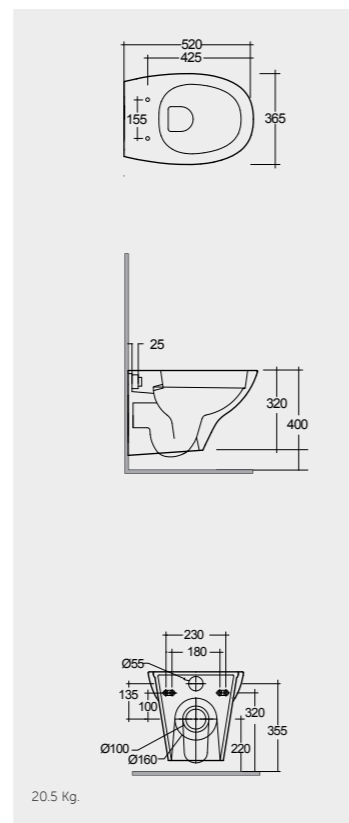

Comfort Height 42 CM
Altezza Comfort 42 CM |
Cuvette WC Hauteur 42 CM |
Komfortable Höhe 42 CM

Comfort Height 42 CM
Altezza Comfort 42 CM |
Cuvette WC Hauteur 42 CM |
Komfortable Höhe 42 CM

Measurements | Misure | Dimensions | Abmessungen

Urea RAK-Morning

Urea RAK-Morning

Urea RAK-Morning

RAK-MORNING

Models | Modelli | Modèles | Modelle

52 CM
MORWC1745AWHA

Comfort Height 42 CM
Altezza Comfort 42 CM |
Cuvette WC Hauteur 42 CM |
Komfortable Höhe 42 CM

52 CM
MORWC1346AWHA

Comfort Height 42 CM
Altezza Comfort 42 CM |
Cuvette WC Hauteur 42 CM |
Komfortable Höhe 42 CM

52 CM
MORWC1445AWHA

Comfort Height 42 CM
Altezza Comfort 42 CM |
Cuvette WC Hauteur 42 CM |
Komfortable Höhe 42 CM

Measurements | Misure | Dimensions | Abmessungen

Urea RAK-Morning
Urea RAK-Morning

Urea RAK-Morning
Urea RAK-Morning

Urea RAK-Morning
Urea RAK-Morning

Models | Modelli | Modèles | Modelle

52 CM
MORBD2215AWHA