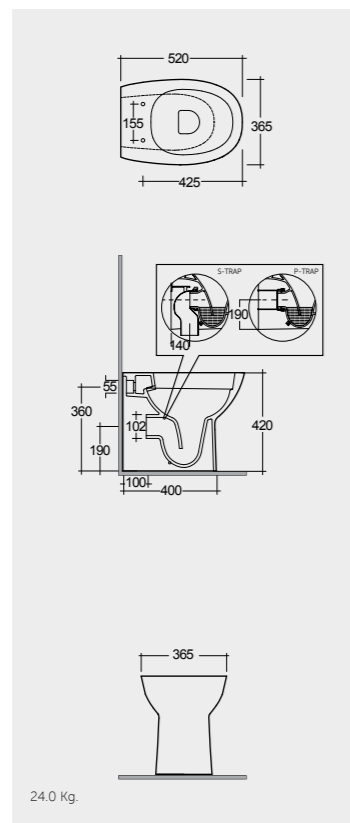

Comfort Height 42 CM
Altezza Comfort 42 CM |
Cuvette WC Hauteur 42 CM |
Komfortable Höhe 42 CM

Comfort Height 42 CM
Altezza Comfort 42 CM |
Cuvette WC Hauteur 42 CM |
Komfortable Höhe 42 CM

Measurements | Misure | Dimensions | Abmessungen

Urea RAK-Morning

Urea RAK-Morning

Urea RAK-Morning

RAK-MORNING

Models | Modelli | Modèles | Modelle

52 CM
MORWC1745AWHA

Comfort Height 42 CM
Altezza Comfort 42 CM |
Cuvette WC Hauteur 42 CM |
Komfortable Höhe 42 CM

52 CM
MORWC1346AWHA

Comfort Height 42 CM
Altezza Comfort 42 CM |
Cuvette WC Hauteur 42 CM |
Komfortable Höhe 42 CM

52 CM
MORWC1445AWHA

Comfort Height 42 CM
Altezza Comfort 42 CM |
Cuvette WC Hauteur 42 CM |
Komfortable Höhe 42 CM

Measurements | Misure | Dimensions | Abmessungen

Urea RAK-Morning
Urea RAK-Morning

Urea RAK-Morning
Urea RAK-Morning

Urea RAK-Morning
Urea RAK-Morning

Models | Modelli | Modèles | Modelle

52 CM
MORBD2215AWHA