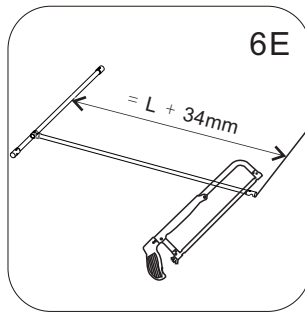

End Panel

Panneau d'extrémité / Endpanel / Eindpaneel

6B

A04S0010

6C

6A

Max. = 1000mm

L

6D

6E

= L + 34mm

6F

6G

6H

6I